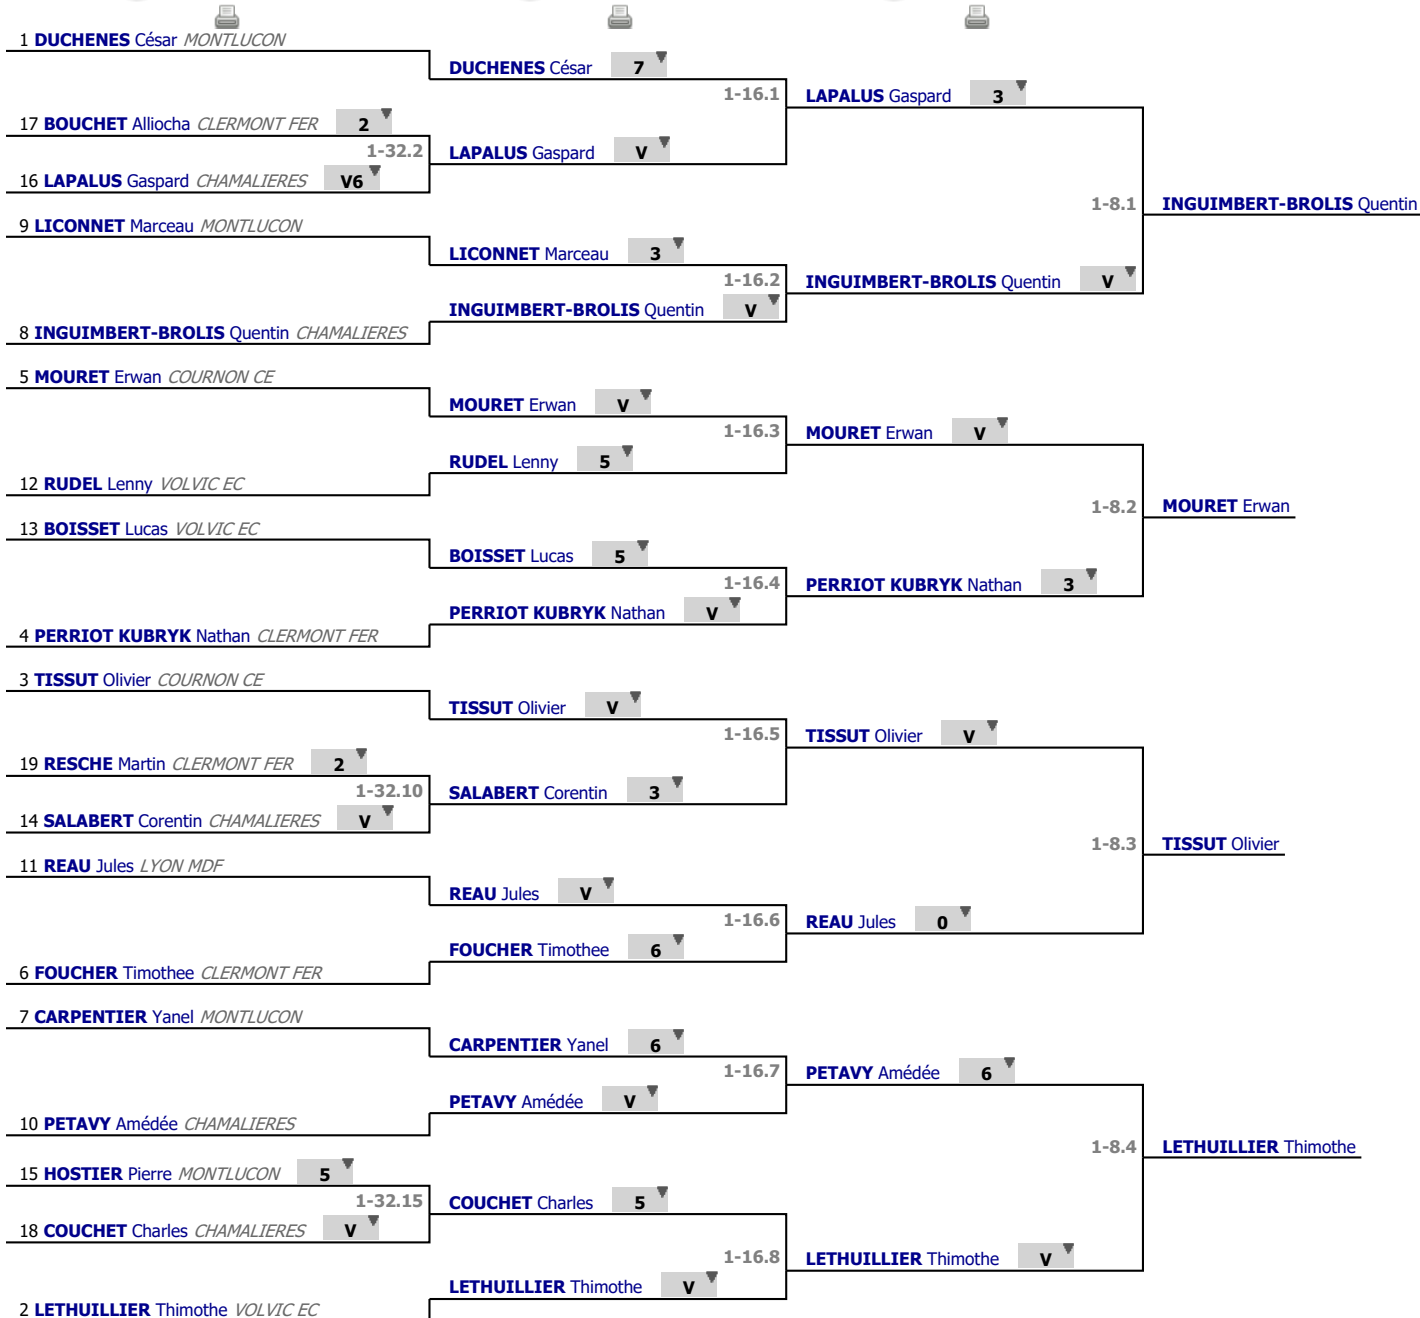

Tableau

Tableau de 32

...

Tableau de 8

✔ Tableau de 32

✔ Tableau de 16

✔ Tableau de 8

Tableau
Demi-finale
...
Vainqueur

✓ Demi-finale

8 **INGUIMBERT-BROLIS** Quentin *CHAMALIERES* 6

1-4.1

5 **MOURET** Erwan *COURNON CE* V

3 **TISSUT** Olivier *COURNON CE* V

1-4.2

2 **LETHUILLIER** Thimothe *VOLVIC EC* 6

✓ Finale