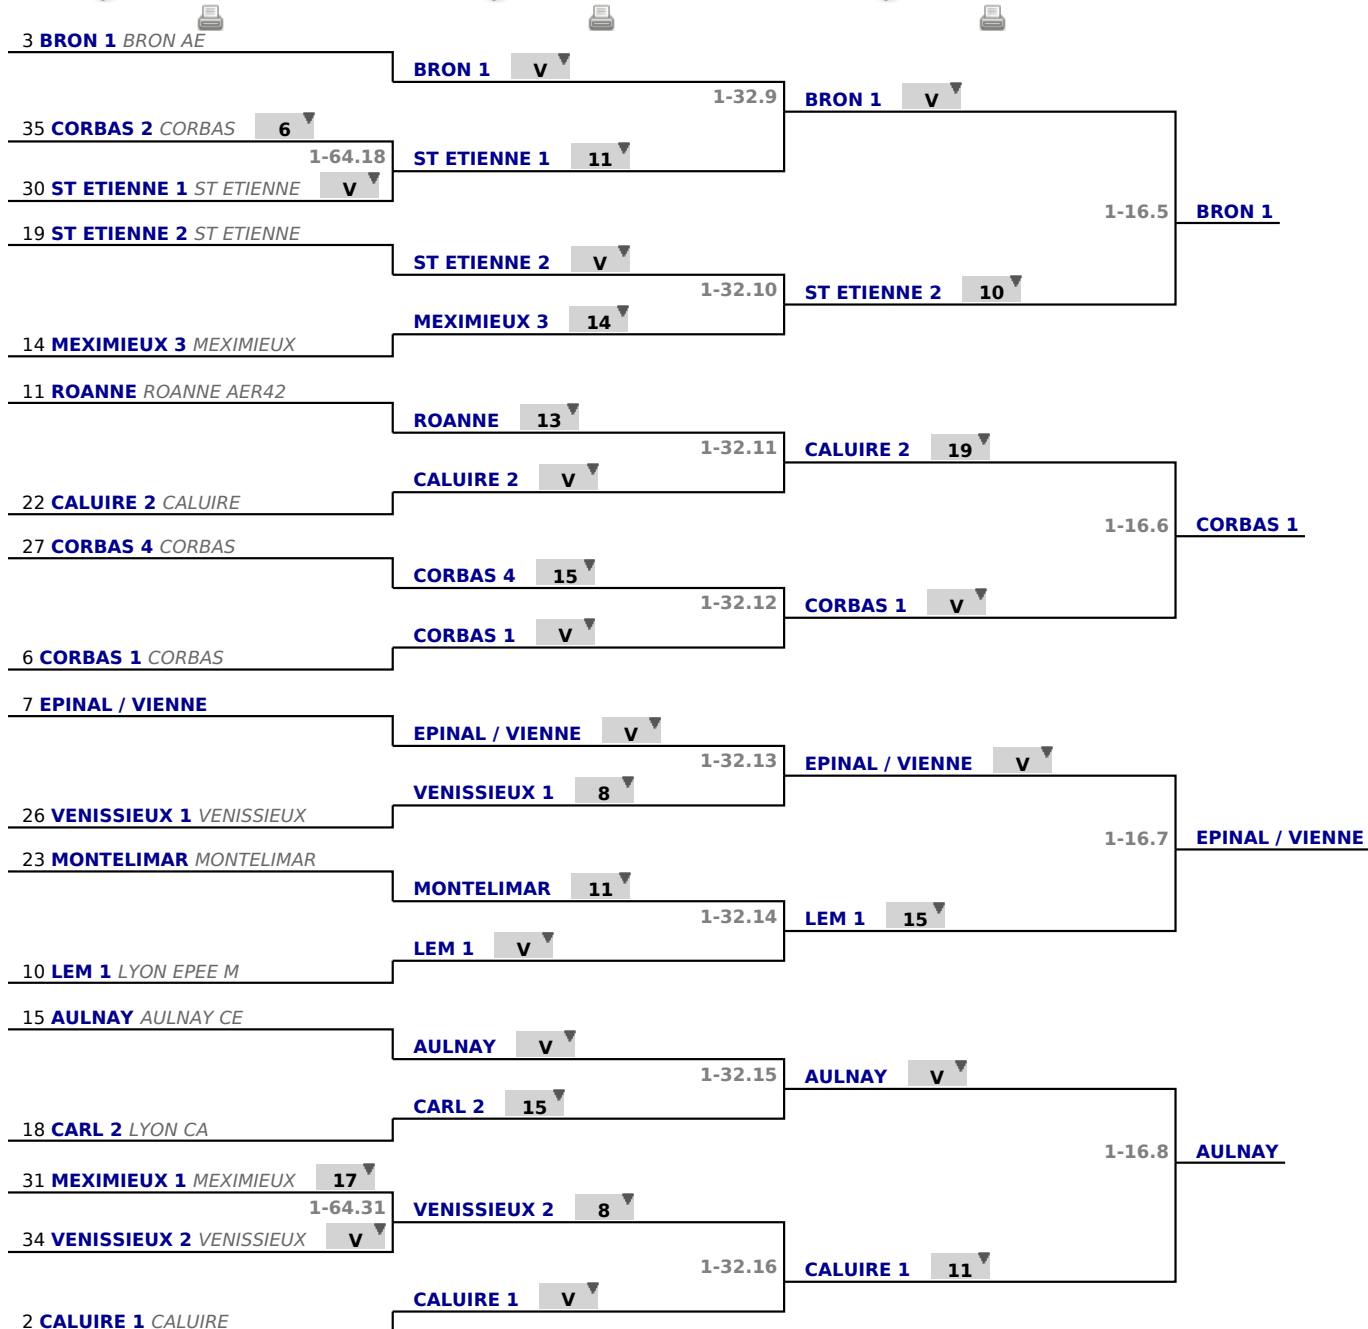

Poules

Tour n° 1

Classement

place	nom	prénom	club	poule n°	Vict./Matches (%)	indice	Touches données
1	CALUIRE / MEXIMIEUX			8	1000	25	60
2	CALUIRE 1		CALUIRE	6	1000	20	60
3	BRON 1		BRON AE	9	1000	19	59
4	AMBERIEU		AMBERIEU	1	1000	17	40
5	MONTELMAR / ANNEMASSE			3	1000	13	60
5	CORBAS 1		CORBAS	4	1000	13	60
7	EPINAL / VIENNE			9	666	30	58
8	VIENNE		VIENNE CE	5	666	16	58
9	BRON 2			2	666	15	58
10	LEM 1		LYON EPEE M	5	666	12	52
11	ROANNE		ROANNE AER42	2	666	8	57
12	LYON MDF 2		LYON MDF	6	666	8	54
13	CALUIRE 3		CALUIRE	7	666	3	53
14	MEXIMIEUX 3		MEXIMIEUX	7	666	1	52
15	AULNAY		AULNAY CE	2	666	-1	54
16	CORBAS 3		CORBAS	5	666	-2	49
17	CARL 1		LYON CA	3	666	-3	50
18	CARL 2		LYON CA	1	500	1	39
19	ST ETIENNE 2		ST ETIENNE	7	333	5	57
20	LEM 2		LYON EPEE M	4	333	1	56
21	CORBAS 5		CORBAS	3	333	-3	54
22	CALUIRE 2		CALUIRE	4	333	-4	49
23	MONTELMAR		MONTELMAR	8	333	-5	48
24	ANNEMASSE		ANNEMASSE CE	7	333	-9	49
25	LYON MDF 1		LYON MDF	8	333	-9	44
26	VENISSIEUX 1		VENISSIEUX	4	333	-10	49
27	CORBAS 4		CORBAS	6	333	-11	46
28	MEXIMIEUX 2		MEXIMIEUX	8	333	-11	44
29	CALUIRE / AMBERIEU			9	333	-12	39
30	ST ETIENNE 1		ST ETIENNE	3	0	-7	52
31	MEXIMIEUX 1		MEXIMIEUX	6	0	-17	43
32	LYON SE		LYON SE	1	0	-18	22
33	MEXIMIEUX 4		MEXIMIEUX	2	0	-22	38
34	VENISSIEUX 2		VENISSIEUX	5	0	-26	34
35	CORBAS 2		CORBAS	9	0	-37	23

Tableau

Tableau de 64

...

Tableau de 16

✓ Tableau de 64

✓ Tableau de 32

✓ Tableau de 16

✔ Tableau de 64

✔ Tableau de 32

✔ Tableau de 16

Tableau

Tableau de 8

...

Finale

✓ Tableau de 8

✓ Demi-finale