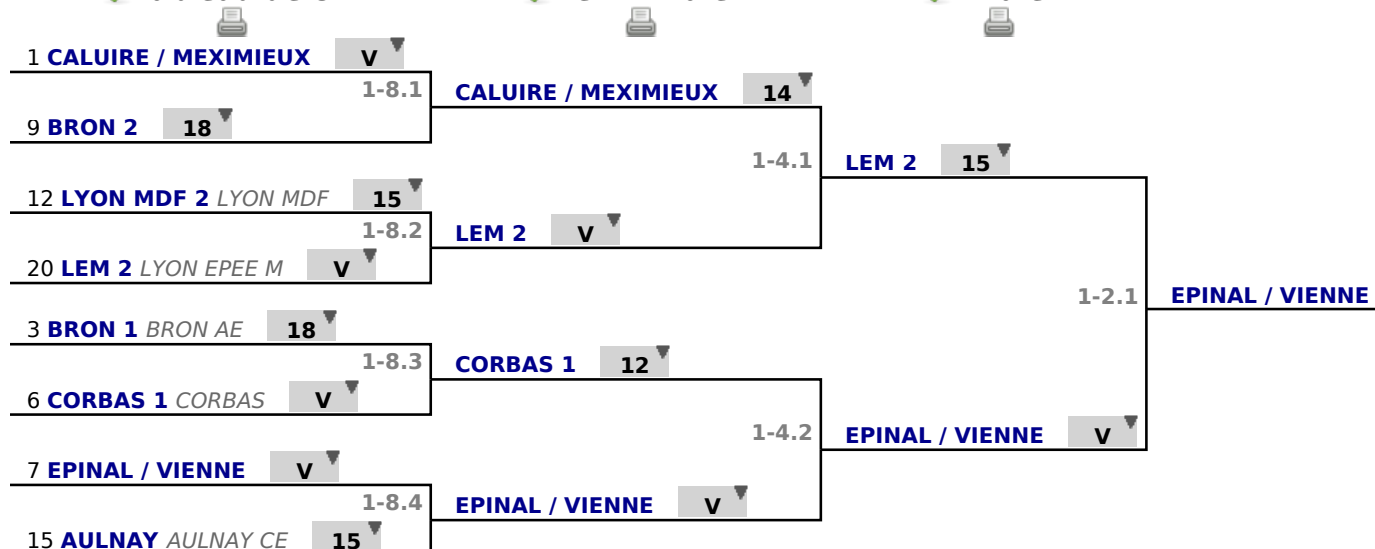

Tableau

Tableau de 64

...

Tableau de 16

✓ Tableau de 64

✓ Tableau de 32

✓ Tableau de 16

✔ Tableau de 64

✔ Tableau de 32

✔ Tableau de 16

Tableau

Tableau de 8

...

Finale

✓ Tableau de 8

✓ Demi-finale

✓ Finale

Tableau

Classement

place	nom	prénom	club
1	EPINAL / VIENNE		
2	LEM 2		LYON EPEE M
3	CALUIRE / MEXIMIEUX		
4	CORBAS 1		CORBAS
5	BRON 2		
6	AULNAY		AULNAY CE
7	LYON MDF 2		LYON MDF
8	BRON 1		BRON AE
9	LEM 1		LYON EPEE M
10	VIENNE		VIENNE CE
11	CALUIRE 2		CALUIRE
12	MONTELMAR / ANNEMASSE		
13	CALUIRE / AMBERIEU		
14	ST ETIENNE 2		ST ETIENNE
15	CARL 1		LYON CA
16	CALUIRE 1		CALUIRE
17	VENISSIEUX 1		VENISSIEUX
18	CORBAS 3		CORBAS
19	MEXIMIEUX 3		MEXIMIEUX
20	CORBAS 5		CORBAS
21	LYON MDF 1		LYON MDF
22	ROANNE		ROANNE AER42
23	CALUIRE 3		CALUIRE
24	VENISSIEUX 2		VENISSIEUX
25	ANNEMASSE		ANNEMASSE CE
26	MONTELMAR		MONTELMAR
27	MEXIMIEUX 2		MEXIMIEUX
28	CORBAS 4		CORBAS
29	CARL 2		LYON CA
30	MEXIMIEUX 4		MEXIMIEUX
31	ST ETIENNE 1		ST ETIENNE
32	AMBERIEU		AMBERIEU
33	MEXIMIEUX 1		MEXIMIEUX
34	LYON SE		LYON SE
35	CORBAS 2		CORBAS