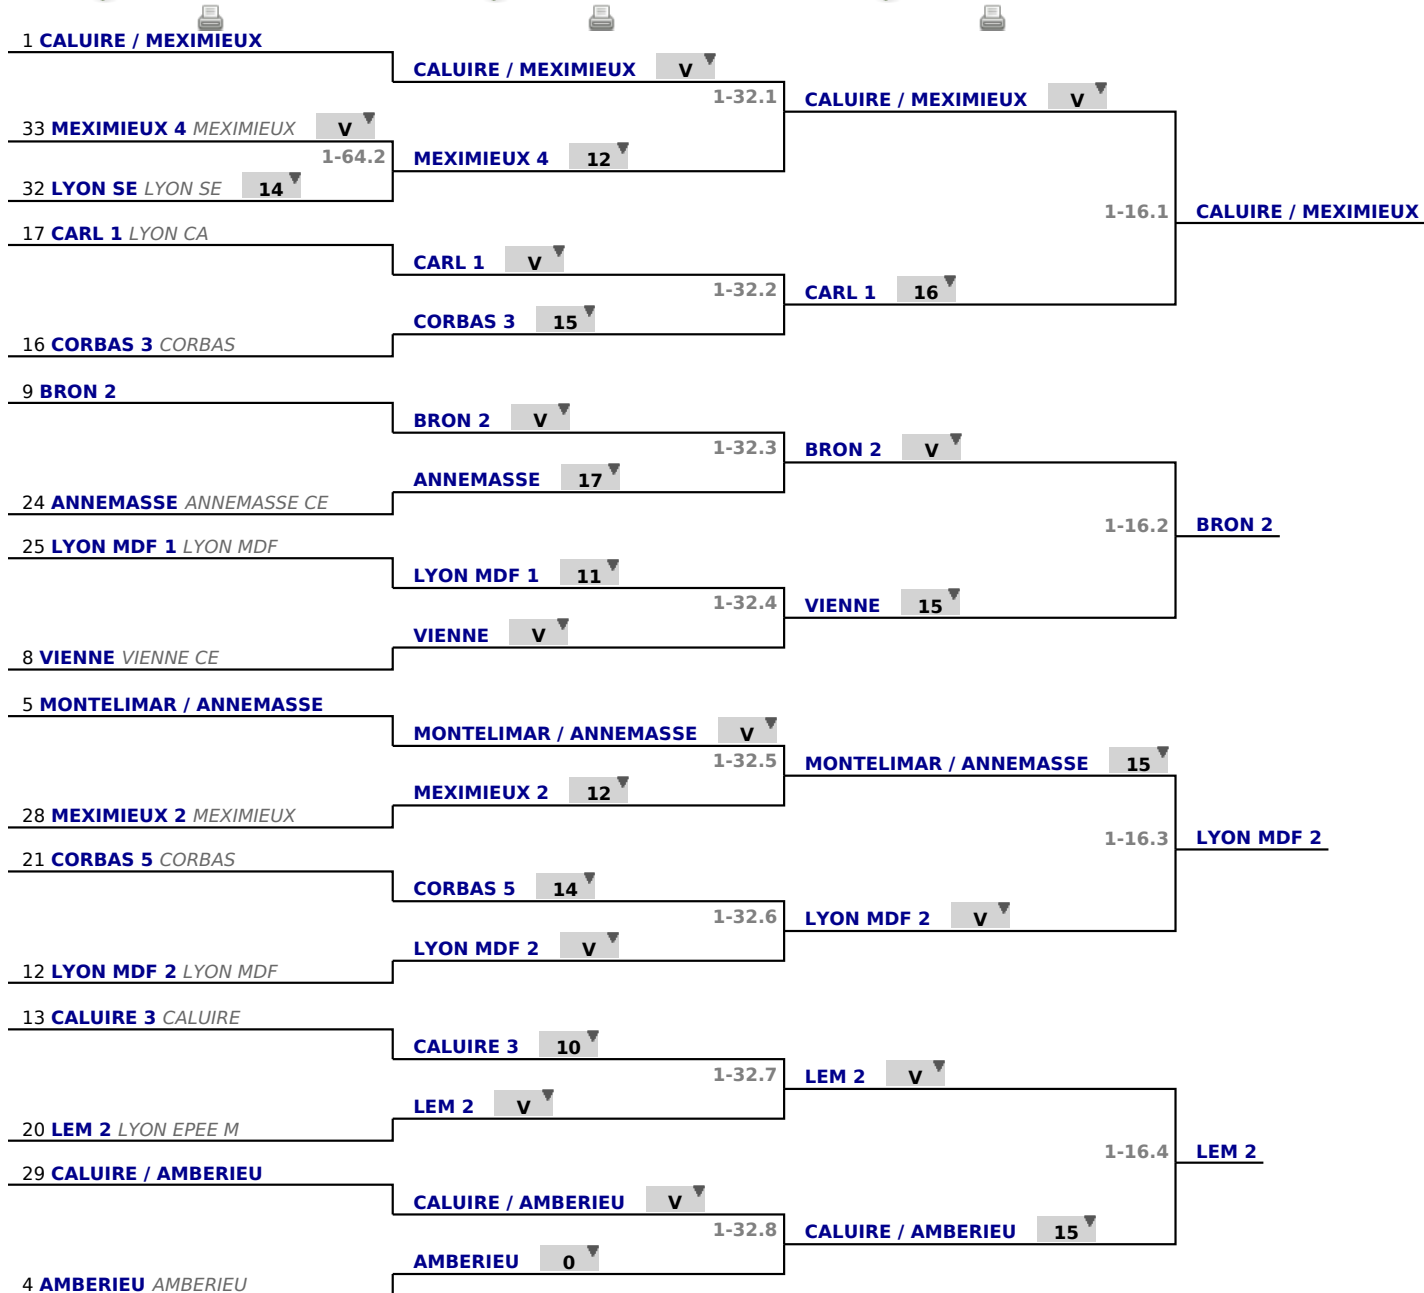

Poules

Tour n° 1

Classement

place	nom	prénom	club	poule n°	Vict./Matches (%)	indice	Touches données
1	CALUIRE / MEXIMIEUX			8	1000	25	60
2	CALUIRE 1		CALUIRE	6	1000	20	60
3	BRON 1		BRON AE	9	1000	19	59
4	AMBERIEU		AMBERIEU	1	1000	17	40
5	MONTELMAR / ANNEMASSE			3	1000	13	60
5	CORBAS 1		CORBAS	4	1000	13	60
7	EPINAL / VIENNE			9	666	30	58
8	VIENNE		VIENNE CE	5	666	16	58
9	BRON 2			2	666	15	58
10	LEM 1		LYON EPEE M	5	666	12	52
11	ROANNE		ROANNE AER42	2	666	8	57
12	LYON MDF 2		LYON MDF	6	666	8	54
13	CALUIRE 3		CALUIRE	7	666	3	53
14	MEXIMIEUX 3		MEXIMIEUX	7	666	1	52
15	AULNAY		AULNAY CE	2	666	-1	54
16	CORBAS 3		CORBAS	5	666	-2	49
17	CARL 1		LYON CA	3	666	-3	50
18	CARL 2		LYON CA	1	500	1	39
19	ST ETIENNE 2		ST ETIENNE	7	333	5	57
20	LEM 2		LYON EPEE M	4	333	1	56
21	CORBAS 5		CORBAS	3	333	-3	54
22	CALUIRE 2		CALUIRE	4	333	-4	49
23	MONTELMAR		MONTELMAR	8	333	-5	48
24	ANNEMASSE		ANNEMASSE CE	7	333	-9	49
25	LYON MDF 1		LYON MDF	8	333	-9	44
26	VENISSIEUX 1		VENISSIEUX	4	333	-10	49
27	CORBAS 4		CORBAS	6	333	-11	46
28	MEXIMIEUX 2		MEXIMIEUX	8	333	-11	44
29	CALUIRE / AMBERIEU			9	333	-12	39
30	ST ETIENNE 1		ST ETIENNE	3	0	-7	52
31	MEXIMIEUX 1		MEXIMIEUX	6	0	-17	43
32	LYON SE		LYON SE	1	0	-18	22
33	MEXIMIEUX 4		MEXIMIEUX	2	0	-22	38
34	VENISSIEUX 2		VENISSIEUX	5	0	-26	34
35	CORBAS 2		CORBAS	9	0	-37	23

Tableau

Tableau de 64

...

Tableau de 16

✓ Tableau de 64

✓ Tableau de 32

✓ Tableau de 16

✔ Tableau de 64

✔ Tableau de 32

✔ Tableau de 16

Tableau

Tableau de 8

...

Finale

✓ Tableau de 8

✓ Demi-finale