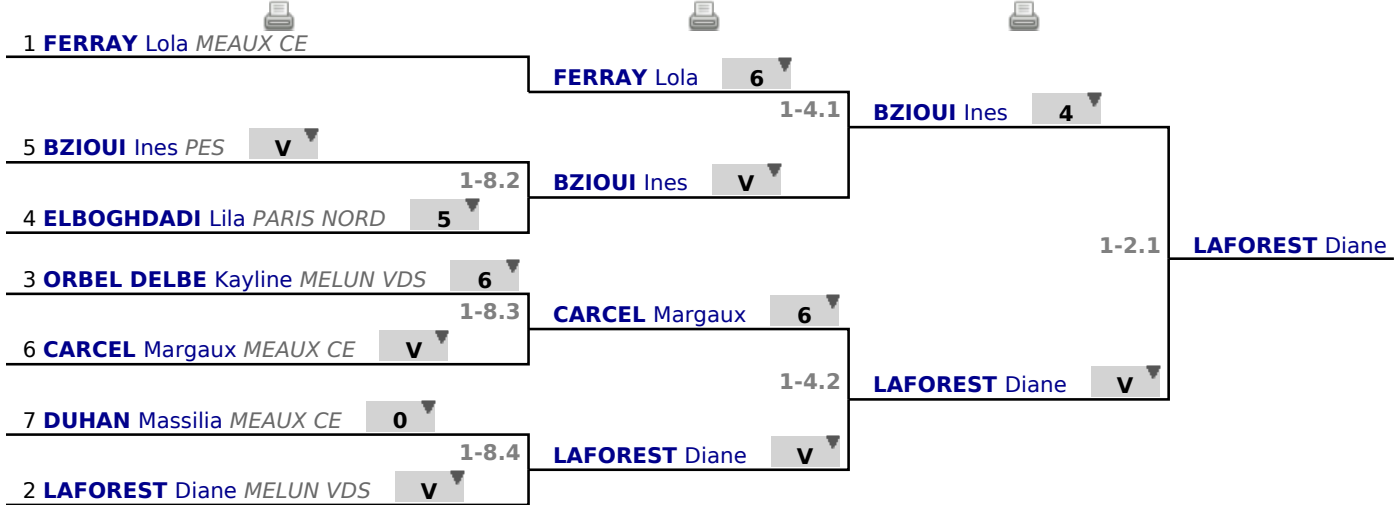

# **Poule**

# **Classement**

place	nom	prénom	club	poule n°	Vict./Matches (‰)	indice	Touches données
1	FERRAY	Lola	MEAUX CE	1	833	13	21
2	LAFORREST	Diane	MELUN VDS	1	666	9	20
3	ORBEL DELBE	Kayline	MELUN VDS	1	666	8	22
4	ELBOGHDADI	Lila	PARIS NORD	1	500	1	17
5	BZIOUI	Ines	PES	1	500	-3	15
6	CARCEL	Margaux	MEAUX CE	1	166	-12	9
7	DUHAN	Massilia	MEAUX CE	1	166	-16	7

**Tableau**  
**tableau**  
**Tableau de 8**  
**...**  
**Finale**

✔ Tableau de 8

✔ Demi-finale

✔ Finale

# **Tableau tableau Classement**

<b>place</b>	<b>nom</b>	<b>prénom</b>	<b>club</b>
1	LAFORST	Diane	MELUN VDS
2	BZIOUI	Ines	PES
3	FERRAY	Lola	MEAUX CE
3	CARCEL	Margaux	MEAUX CE
5	ORBEL DELBE	Kayline	MELUN VDS
6	ELBOGHDADI	Lila	PARIS NORD
7	DUHAN	Massilia	MEAUX CE