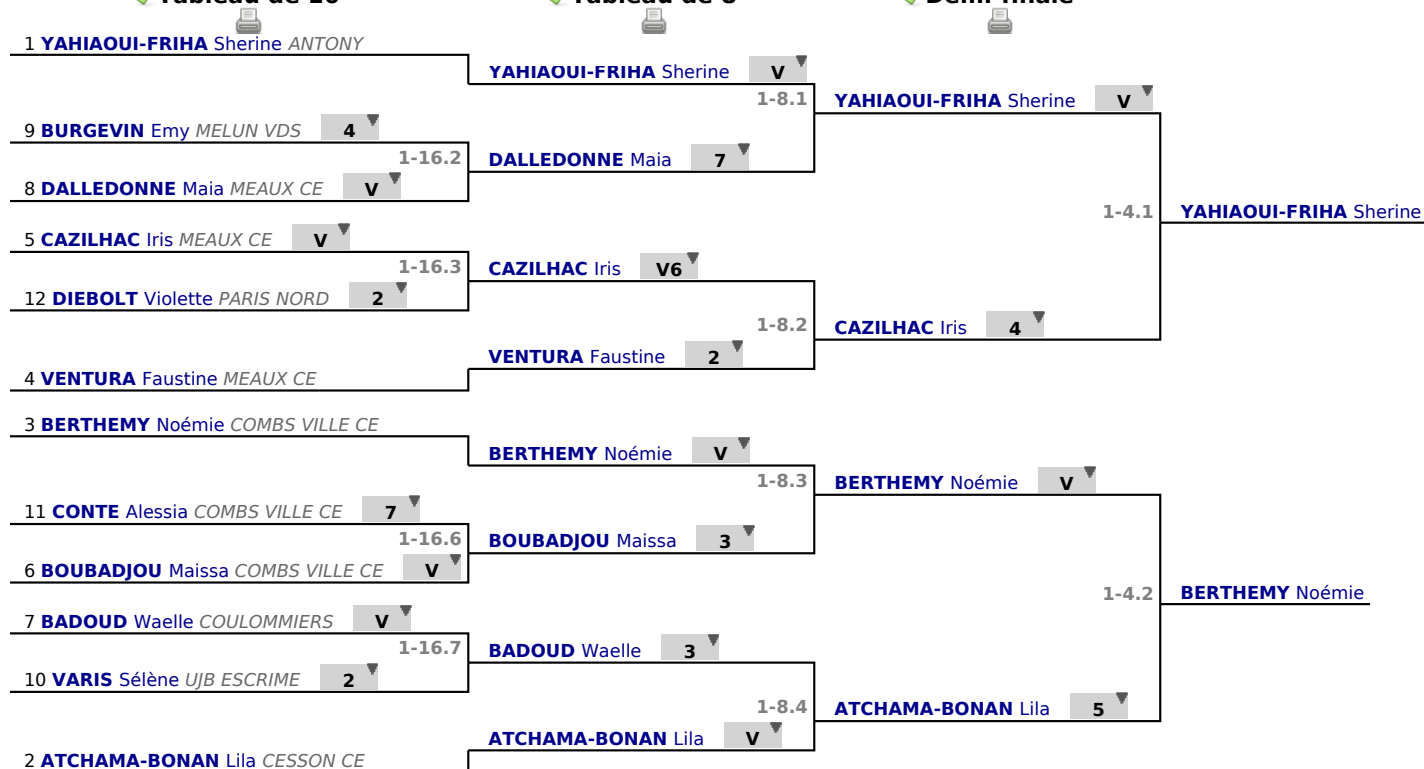

Poules

Poule

Classement

place	nom	prénom	club	poule n°	Vict./Matches (‰)	indice	Touches données
1	YAHIAOUI-FRIHA	Sherine	ANTONY	1	800	6	17
2	ATCHAMA-BONAN	Lila	CESSON CE	2	800	6	15
3	BERTHEMY	Noémie	COMBS VILLE CE	2	800	3	16
4	VENTURA	Faustine	MEAUX CE	2	600	8	17
5	CAZILHAC	Iris	MEAUX CE	1	600	5	16
6	BOUBADJOU	Maissa	COMBS VILLE CE	1	600	3	15
7	BADOUD	Waelle	COULOMMIERS	2	600	3	14
8	DALLEDONNE	Maia	MEAUX CE	1	600	2	15
9	BURGEVIN	Emy	MELUN VDS	1	200	-7	11
10	VARIS	Sélène	UJB ESCRIME	2	200	-8	9
11	CONTE	Alessia	COMBS VILLE CE	1	200	-9	10
12	DIEBOLT	Violette	PARIS NORD	2	0	-12	8

Tableau
Tableau
Tableau de 16
...
Demi-finale

✓ Tableau de 16

✓ Tableau de 8

✓ Demi-finale

Tableau
Tableau
Finale
...
Vainqueur

✓ **Finale**

1	YAHIAOUI-FRIHA Sherine <i>ANTONY</i>	V	
		1-2.1	YAHIAOUI-FRIHA Sherine
3	BERTHEMY Noémie <i>COMBS VILLE CE</i>	7	

Tableau Tableau Classement

place	nom	prénom	club
1	YAHIAOUI-FRIHA	Sherine	ANTONY
2	BERTHEMY	Noémie	COMBS VILLE CE
3	ATCHAMA-BONAN	Lila	CESSON CE
3	CAZILHAC	Iris	MEAUX CE
5	VENTURA	Faustine	MEAUX CE
6	BOUBADJOU	Maissa	COMBS VILLE CE
7	BADOUD	Waelle	COULOMMIERS
8	DALLEDONNE	Maia	MEAUX CE
9	BURGEVIN	Emy	MELUN VDS
10	VARIS	Sélène	UJB ESCRIME
11	CONTE	Alessia	COMBS VILLE CE
12	DIEBOLT	Violette	PARIS NORD