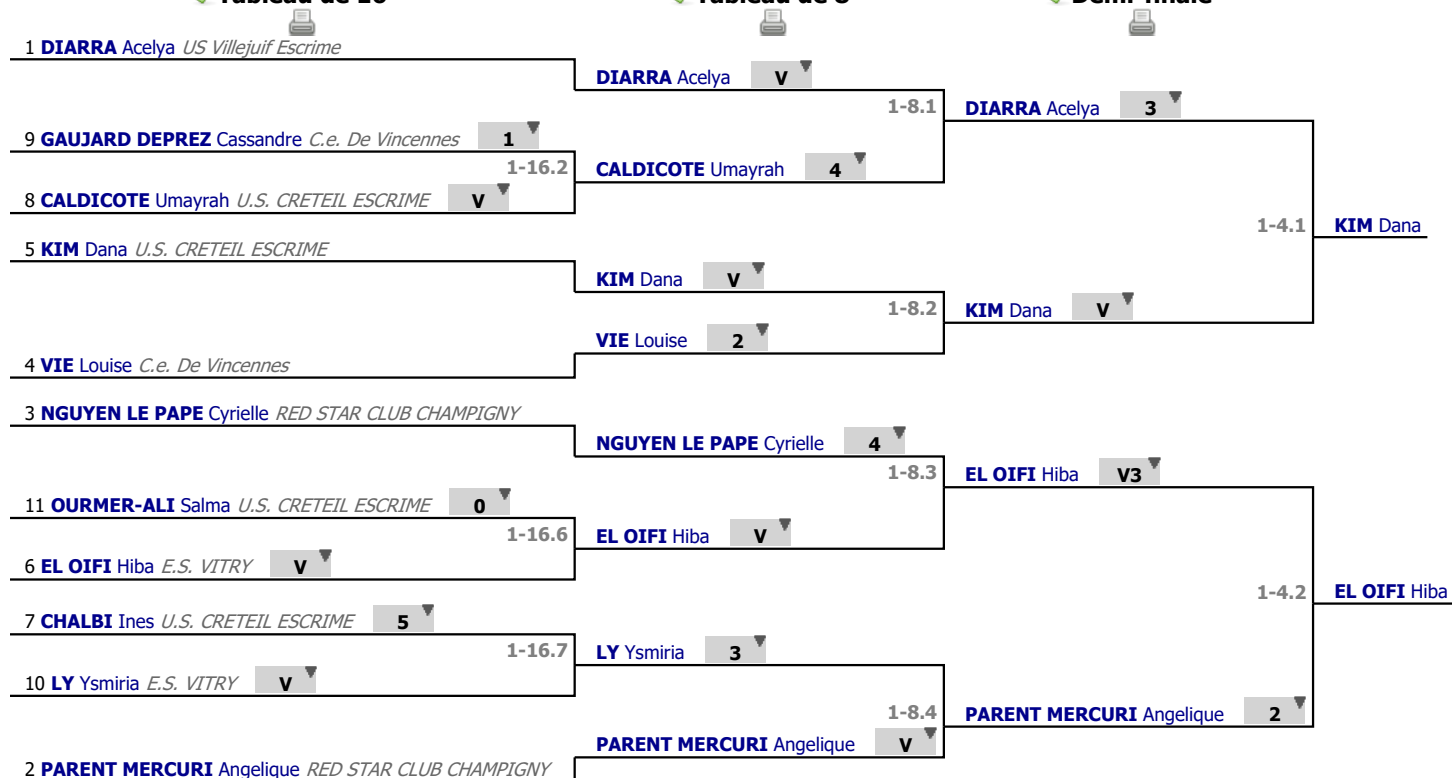

✓ Poule n° 02

Arbitre

Piste

	1	2	3	4	5	6	Victoires	Vict./Matches	T. données	T. reçues	Indice	Place
DIARRA Acelya 1		V	V	V	V	V	5	1,000	25	5	+20	1
EL OIFI Hiba 2	1		V	V	V	2	3	0,600	18	12	+6	3
CHALBI Ines 3	2	2		V	V	1	2	0,400	15	17	-2	4
OURMER-ALI Salma 4	1	0	2		0	0	0	0,000	3	25	-22	6
GAUJARD DEPRez Cassandre 5	0	0	0	V		0	1	0,200	5	20	-15	5
PARENT MERCURI Angélique 6	1	V	V	V	V		4	0,800	21	8	+13	2

Poules
Tour n° 1
Classement

place	nom	prénom	club	poule n°	Vict./Matches (‰)	indice	Touches données
1	DIARRA	Acelya	US Villejuif Escrime	2	1000	20	25
2	PARENT MERCURI	Angelique	RED STAR CLUB CHAMPIGNY	2	800	13	21
3	NGUYEN LE PAPE	Cyrielle	RED STAR CLUB CHAMPIGNY	1	750	11	17
4	VIE	Louise	C.e. De Vincennes	1	750	8	15
5	KIM	Dana	U.S. CRETEIL ESCRIME	1	750	4	11
6	EL OIFI	Hiba	E.S. VITRY	2	600	6	18
7	CHALBI	Ines	U.S. CRETEIL ESCRIME	2	400	-2	15
8	CALDICOTE	Umayrah	U.S. CRETEIL ESCRIME	1	250	-7	9
9	GAUJARD DEPREZ	Cassandre	C.e. De Vincennes	2	200	-15	5
10	LY	Ysmiria	E.S. VITRY	1	0	-16	4
11	OURMER-ALI	Salma	U.S. CRETEIL ESCRIME	2	0	-22	3

Tableau

Tableau de 16

...

Demi-finale

✓ Tableau de 16

✓ Tableau de 8

✓ Demi-finale

Tableau

Finale

...

Vainqueur

✓ **Finale**

5 **KIM Dana** *U.S. CRETEIL ESCRIME*

2

1-2.1

EL OIFI Hiba