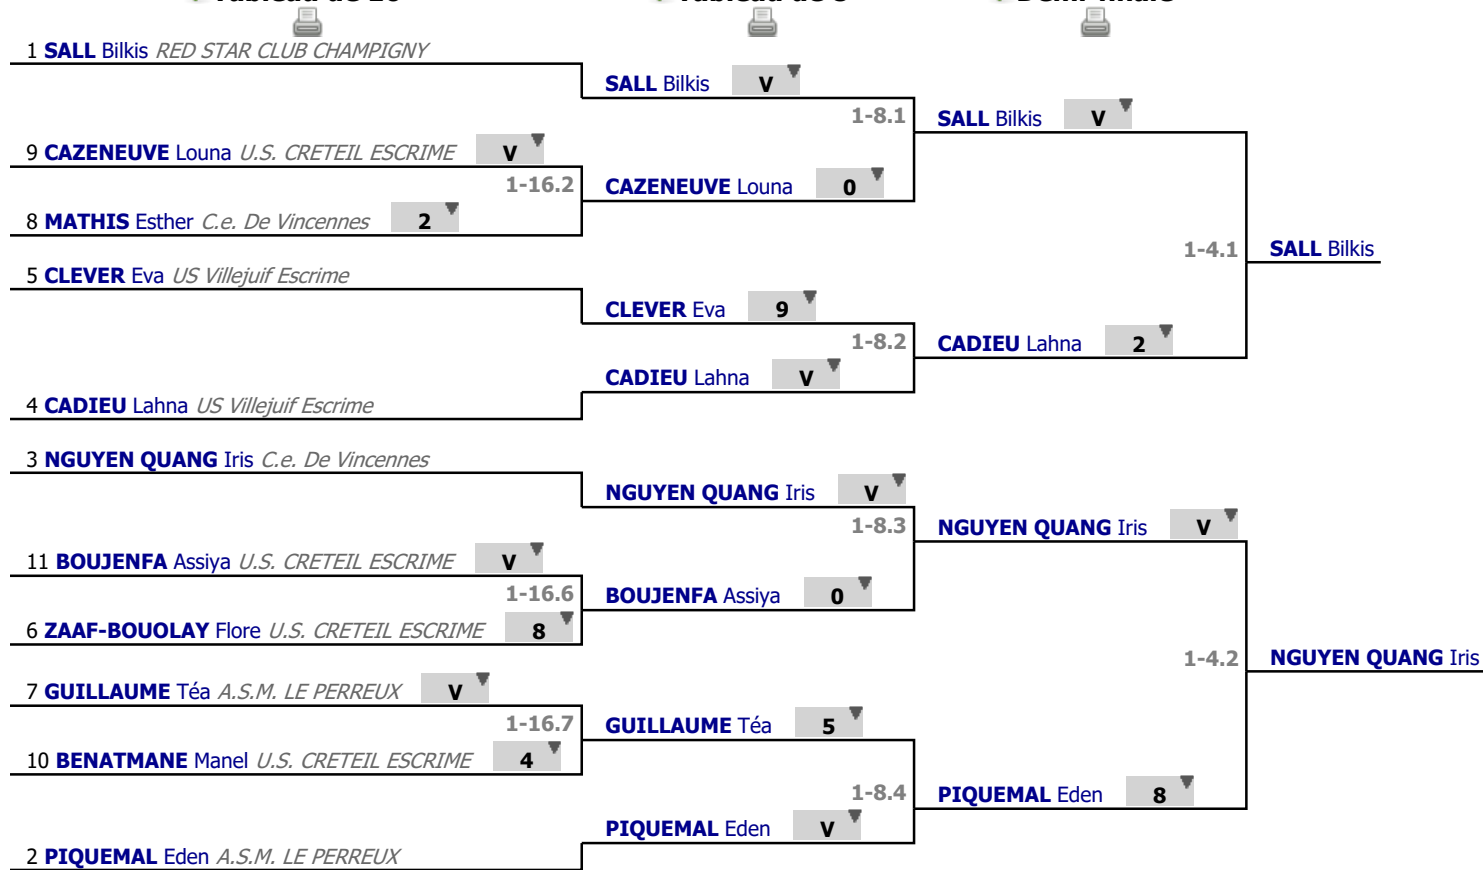

Poules
Tour n° 1
Classement

place	nom	prénom	club	poule n°	Vict./Matches (‰)	indice	Touches données
1	SALL	Bilkis	RED STAR CLUB CHAMPIGNY	2	1000	19	25
2	PIQUEMAL	Eden	A.S.M. LE PERREUX	1	1000	14	20
3	NGUYEN QUANG	Iris	C.e. De Vincennes	2	800	12	21
4	CADIEU	Lahna	US Villejuif Escrime	1	750	8	16
5	CLEVER	Eva	US Villejuif Escrime	2	600	-2	17
6	ZAAF-BOUOLAY	Flore	U.S. CRETEIL ESCRIME	1	500	-7	11
7	GUILLAUME	Téa	A.S.M. LE PERREUX	2	400	-4	17
8	MATHIS	Esther	C.e. De Vincennes	1	250	-6	11
9	CAZENEUVE	Louna	U.S. CRETEIL ESCRIME	2	200	-10	13
10	BENATMANE	Manel	U.S. CRETEIL ESCRIME	1	0	-9	11
11	BOUJENFA	Assiya	U.S. CRETEIL ESCRIME	2	0	-15	10

Tableau

Tableau de 16

...

Demi-finale

✔ Tableau de 16

✔ Tableau de 8

✔ Demi-finale

Tableau

Finale

...

Vainqueur

✓ **Finale**

1	SALL Bilkis <i>RED STAR CLUB CHAMPIGNY</i>	v	
		1-2.1	SALL Bilkis
3	NGUYEN QUANG Iris <i>C.e. De Vincennes</i>	4	

Tableau

Classement

place	nom	prénom	club
1	SALL	Bilkis	RED STAR CLUB CHAMPIGNY
2	NGUYEN QUANG	Iris	C.e. De Vincennes
3	PIQUEMAL	Eden	A.S.M. LE PERREUX
3	CADIEU	Lahna	US Villejuif Escrime
5	CLEVER	Eva	US Villejuif Escrime
6	GUILLAUME	Téa	A.S.M. LE PERREUX
7	CAZENEUVE	Louna	U.S. CRETEIL ESCRIME
8	BOUJENFA	Assiya	U.S. CRETEIL ESCRIME
9	ZAAF-BOUOLAY	Flore	U.S. CRETEIL ESCRIME
10	MATHIS	Esther	C.e. De Vincennes
11	BENATMANE	Manel	U.S. CRETEIL ESCRIME