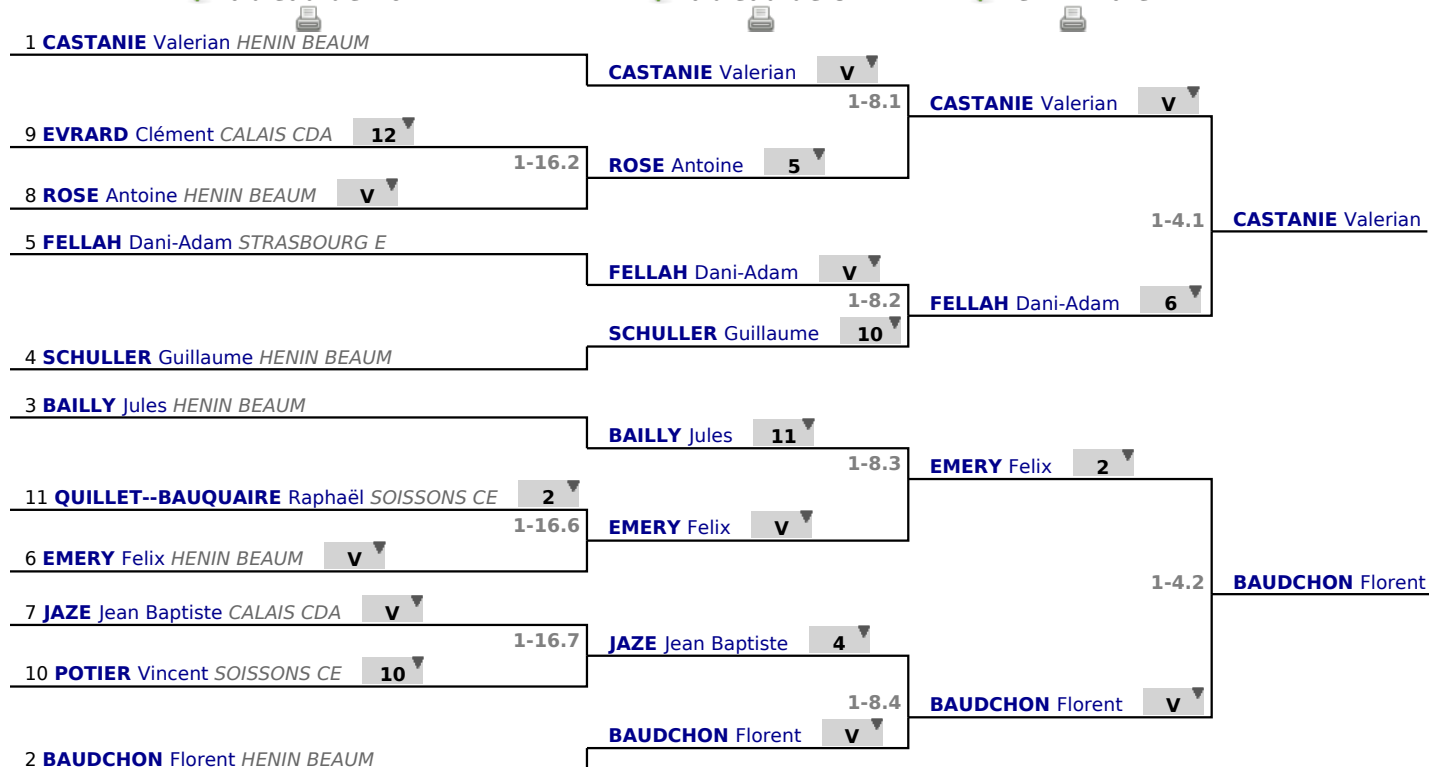

Tableau

Tableau de 16

...

Demi-finale

✓ Tableau de 16

✓ Tableau de 8

✓ Demi-finale

Tableau

Finale

...

Vainqueur

✓ Finale

| | | | | |
|---|--------------------------|-------------|--------------|--------------------------|
| 1 | CASTANIE Valerian | HENIN BEAUM | V | |
| | | | 1-2.1 | CASTANIE Valerian |
| 2 | BAUDCHON Florent | HENIN BEAUM | 7 | |