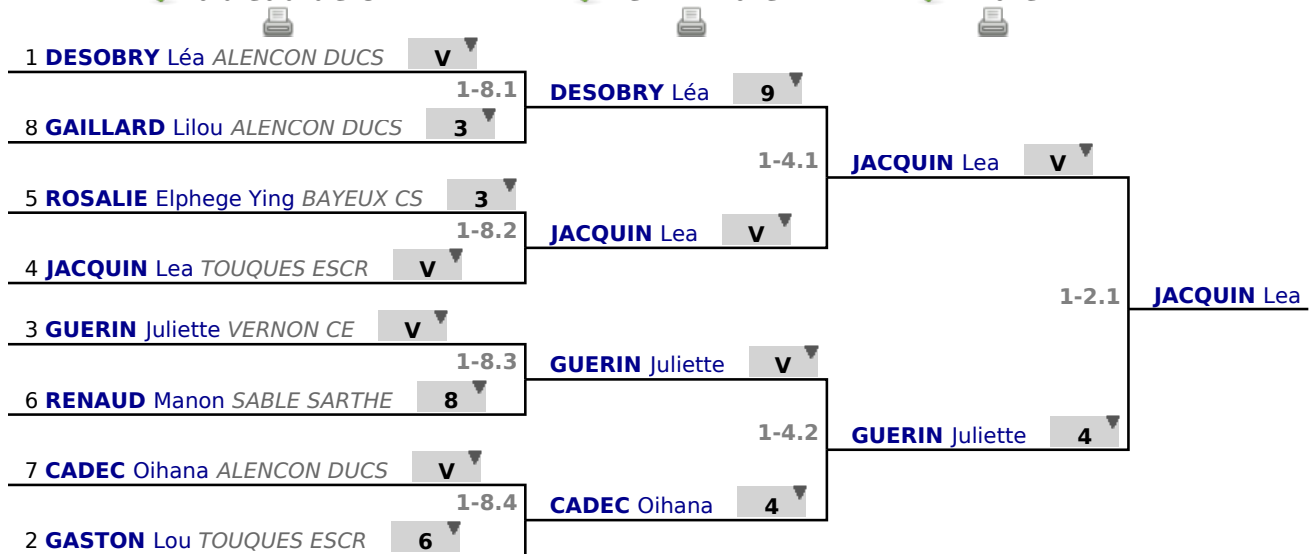

Poules
Tour n° 1
Classement

place	nom	prénom	club	poule n°	Vict./Matches (‰)	indice	Touches données
1	DESOBRY	Léa	ALENCON DUCS	2	1000	9	15
2	GASTON	Lou	TOUQUES ESCR	1	1000	8	15
3	GUERIN	Juliette	VERNON CE	1	666	8	14
4	JACQUIN	Lea	TOUQUES ESCR	2	666	3	13
5	ROSALIE	Elphege Ying	BAYEUX CS	1	333	-3	8
6	RENAUD	Manon	SABLE SARTHE	2	333	-6	6
7	CADEC	Oihana	ALENCON DUCS	2	0	-6	9
8	GAILLARD	Lilou	ALENCON DUCS	1	0	-13	2

Tableau

Tableau de 8

...

Finale

✓ Tableau de 8

✓ Demi-finale

✓ Finale

Tableau

Classement

place	nom	prénom	club
1	JACQUIN	Lea	TOUQUES ESCR
2	GUERIN	Juliette	VERNON CE
3	DESOBRY	Léa	ALENCON DUCS
3	CADEC	Oihana	ALENCON DUCS
5	GASTON	Lou	TOUQUES ESCR
6	ROSALIE	Elphege Ying	BAYEUX CS
7	RENAUD	Manon	SABLE SARTHE
8	GAILLARD	Lilou	ALENCON DUCS