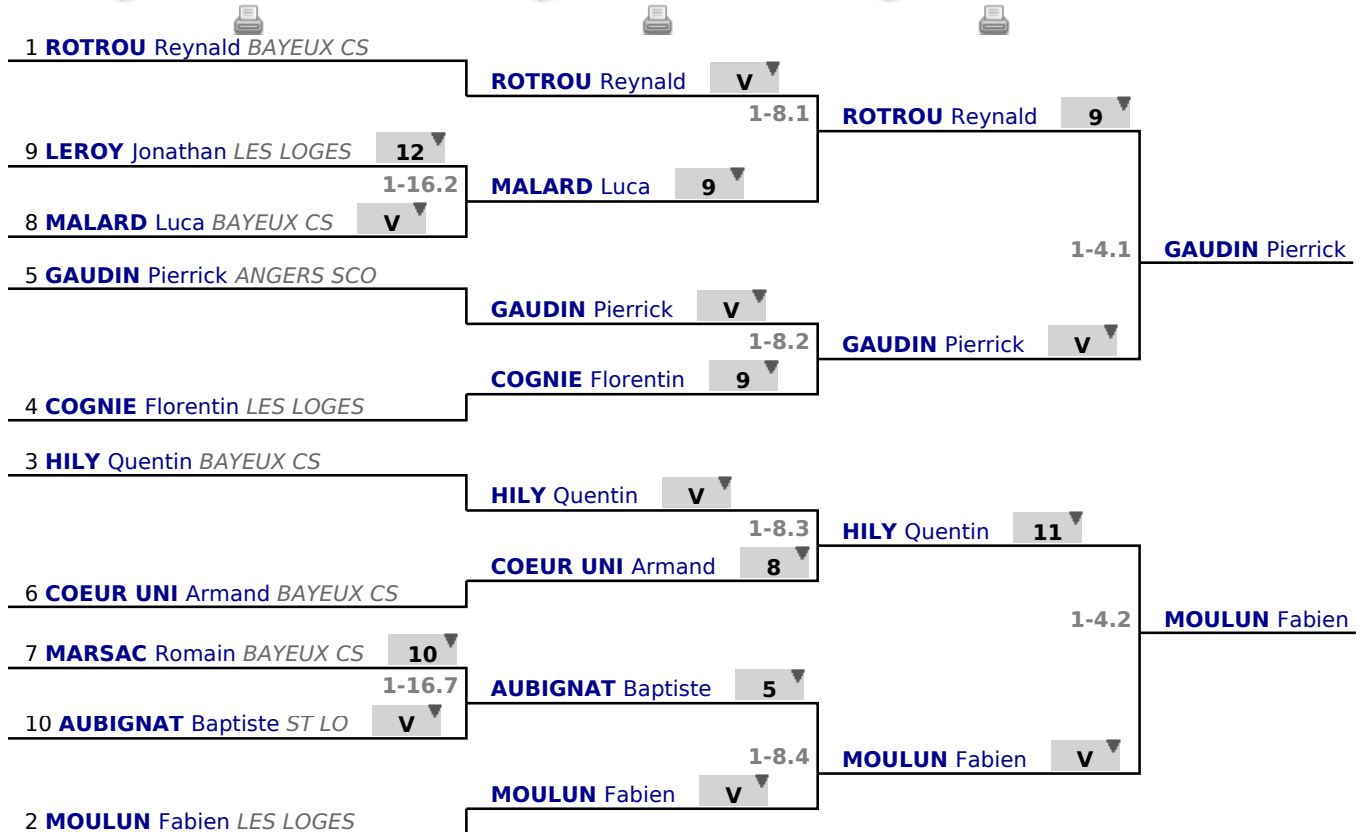

**Scission  
Tableau A  
Classement**

exporté	rang d'entrée	nom	prénom	date de naissance	sexe	club	nation	licence
	1	ROTROU	Reynald	19/02/1974	♂	BAYEUX CS		051426
	2	MOULUN	Fabien	19/08/1994	♂	LES LOGES		042742
	3	HILY	Quentin	06/10/1986	♂	BAYEUX CS		029344
	4	COGNIE	Florentin	28/08/1996	♂	LES LOGES		013084
	5	GAUDIN	Pierrick	22/04/1998	♂	ANGERS SCO		024683
	6	COEUR UNI	Armand	04/10/2007	♂	BAYEUX CS		066823
	7	MARSAC	Romain	20/10/2003	♂	BAYEUX CS		079906
	8	MALARD	Luca	16/01/1999	♂	BAYEUX CS		079444
	9	LEROY	Jonathan	01/02/1994	♂	LES LOGES		036375
	10	AUBIGNAT	Baptiste	10/04/2005	♂	ST LO		151407
✓	11	MOUCHEL	Lison	23/04/1999	♀	ALENCON DUCS		269798
✓	12	MOULUN	Cecilia	30/06/1958	♀	LES LOGES		042741

# **Tableau**

**Tableau de 16**

**...**

**Demi-finale**

✓ Tableau de 16

✓ Tableau de 8

✓ Demi-finale

# **Tableau**

**Finale**

**...**

**Vainqueur**

✓ **Finale**

5	<b>GAUDIN</b> Pierrick	ANGERS SCO	11	
			1-2.1	<b>MOULUN</b> Fabien
2	<b>MOULUN</b> Fabien	LES LOGES	V	

# **Tableau**