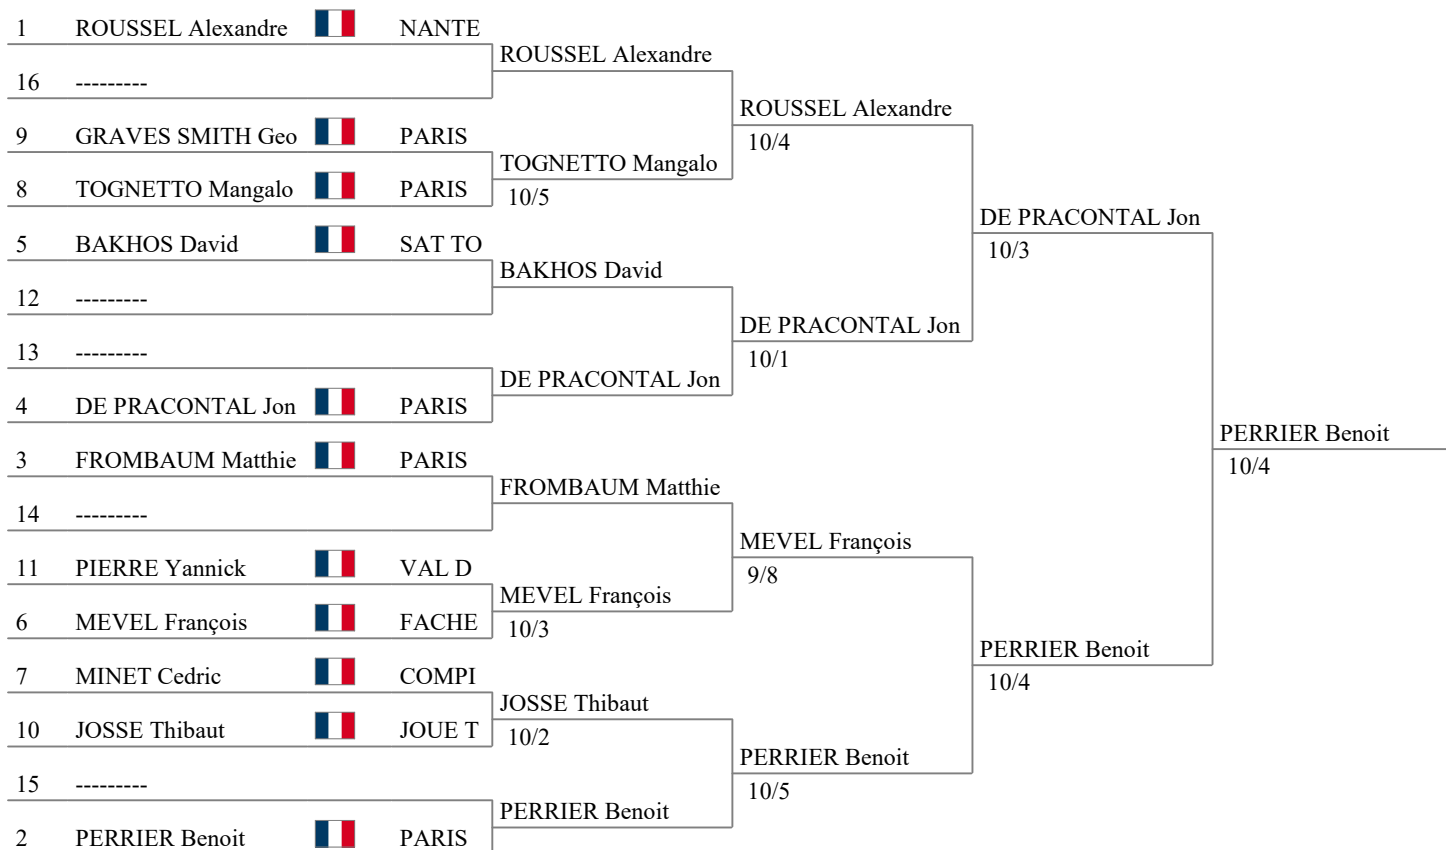

rang	nom prénom	drap.	club	statut
1	PERRIER Benoit		PARIS	
2	DE PRACONTAL J		PARIS	
3	ROUSSEL Alexandr		NANT	
3	MEVEL François		FACH	
5	FROMBAUM Matth		PARIS	
6	BAKHOS David		SAT T	
7	TOGNETTO Manga		PARIS	
8	JOSSE Thibaut		JOUE	
9	MINET Cedric		COMPI	
10	GRAVES SMITH G		PARIS	
11	PIERRE Yannick		VAL D