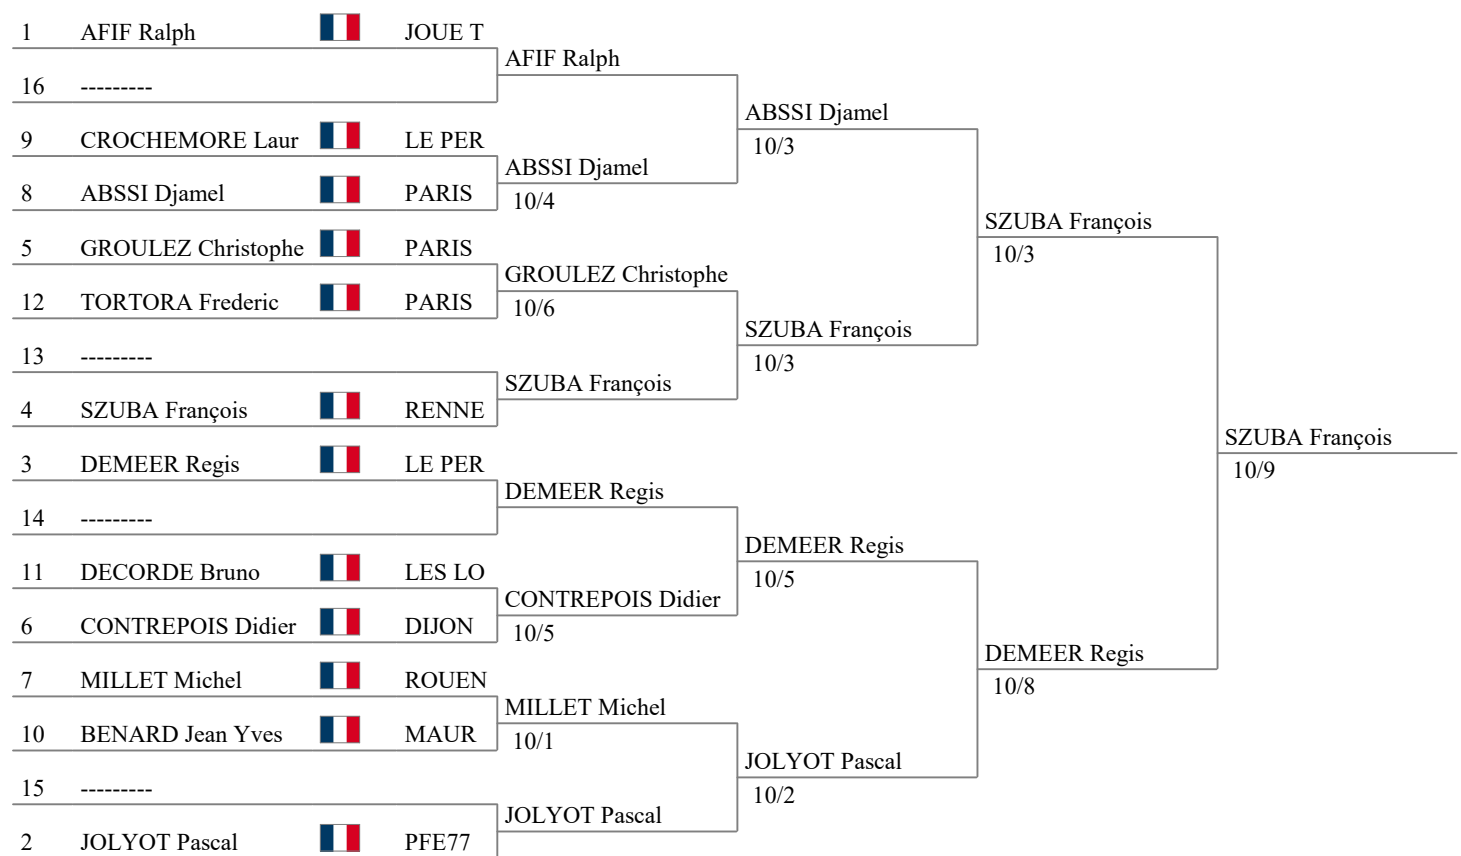

rang	nom prénom	drap.	club	statut
1	SZUBA François		RENN	
2	DEMEER Regis		LE PE	
3	JOLYOT Pascal		PFE77	
3	ABSSI Djamel		PARIS	
5	AFIF Ralph		JOUE	
6	GROULEZ Christop		PARIS	
7	CONTREPOIS Didi		DIJON	
8	MILLET Michel		ROUE	
9	CROCHEMORE La		LE PE	
10	BENARD Jean Yves		MAUR	
11	DECORDE Bruno		LES L	
12	TORTORA Frederic		PARIS