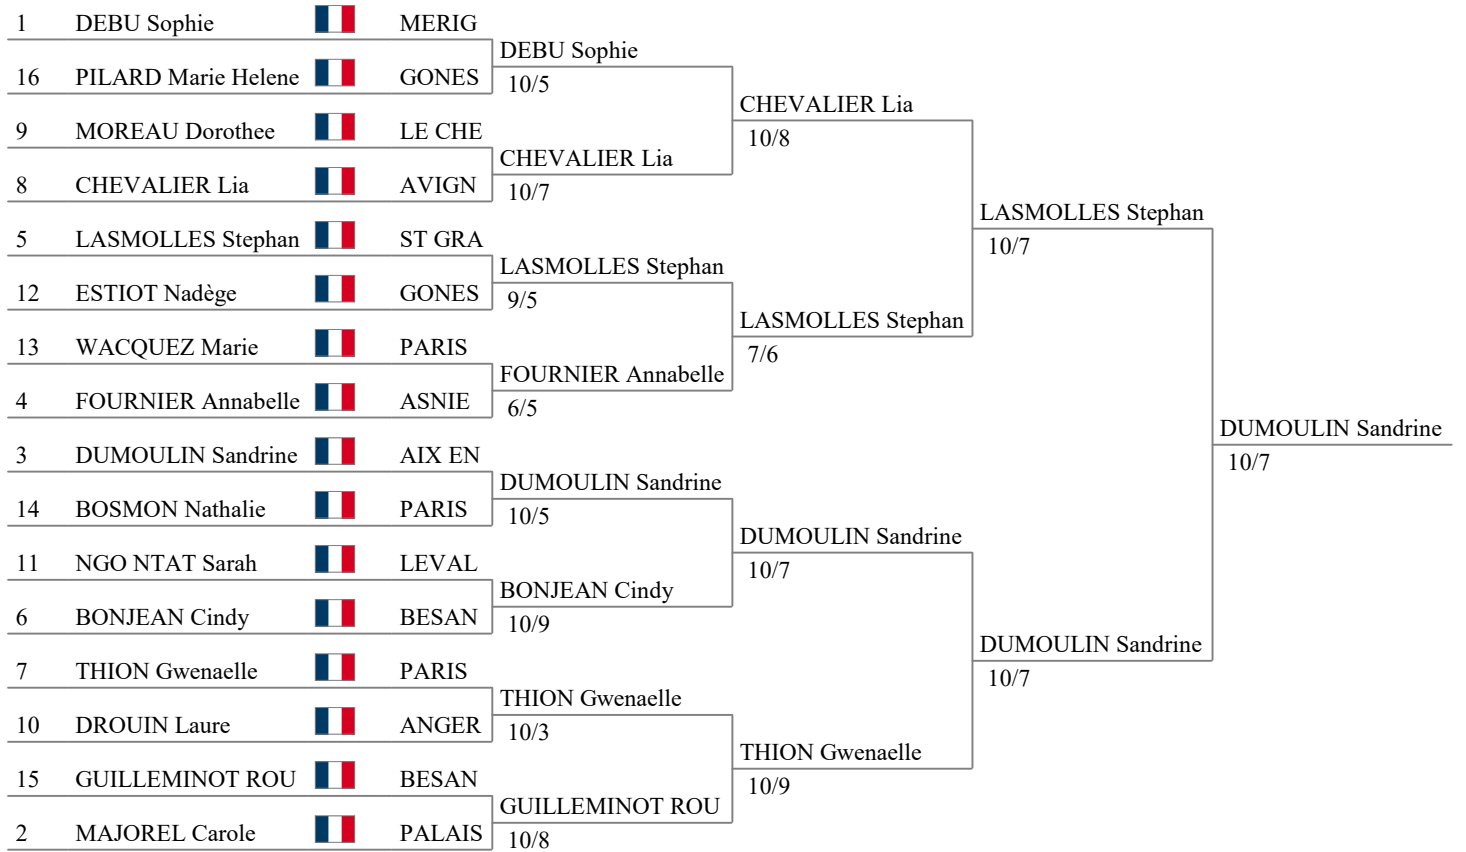

Tireuses (présentes, ordre des rangs initiaux - 26 tireuses)

r.i.	no série	nom prénom	club	drapeau
1	1	DEBU Sophie	MERI	
2	4	MAJOREL Carole	PALAI	
3	8	DUMOULIN Sandrine	AIX E	
4	9	FOURNIER Annabelle	ASNIE	
5	11	LASMOLLES Stephan	ST GR	
6	13	BONJEAN Cindy	BESA	
7	14	THION Gwenaelle	PARIS	
8	20	CHEVALIER Lia	AVIG	
9	21	MOREAU Dorothee	LE CH	
10	26	DROUIN Laure	ANGE	
11	28	NGO NTAT Sarah	LEVA	
12	30	HAYE Olivia	DUNK	
13	33	WACQUEZ Marie	PARIS	
14	36	BOSMON Nathalie	PARIS	
15	37	GUILLEMINOT ROU	BESA	
16	38	HAMEON Virginie	MELU	
17	41	PILARD Marie Helene	GONE	
18	43	CHEMOUILLI Sonia	L7T	
19	48	MEUNIER-DUPAS K	ANGE	
20	49	OGER Claire	ECI 36	
21	50	ESTIOT Nadège	GONE	
22	53	LAUNOIS-ARNOUL	PLAIS	
23	56	WANTY Malorie	VAL D	
24	57	DE GUGLIELMI Katt	MEUN	
25	62	LACK Laetitia	SARR	
26	67	PAGET Sandrine	ST DE	

Tableau de 16

Tableau de 8

Demi-finales

Finale

Tableau de 8

Demi-finales

Finale

Tableau de 8			Demi-finales		Finale	
1	DEBU Sophie	 MERIG	CHEVALIER Lia			
8	CHEVALIER Lia	 AVIGN	10/8	LASMOLLES Stephan		
5	LASMOLLES Stephan	 ST GRA	LASMOLLES Stephan	10/7		
4	FOURNIER Annabelle	 ASNIE	7/6			
3	DUMOULIN Sandrine	 AIX EN	DUMOULIN Sandrine		DUMOULIN Sandrine	
6	BONJEAN Cindy	 BESAN	10/7	DUMOULIN Sandrine	10/7	
7	THION Gwenaelle	 PARIS	THION Gwenaelle	10/7		
2	GUILLEMINOT ROU	 BESAN	10/9			