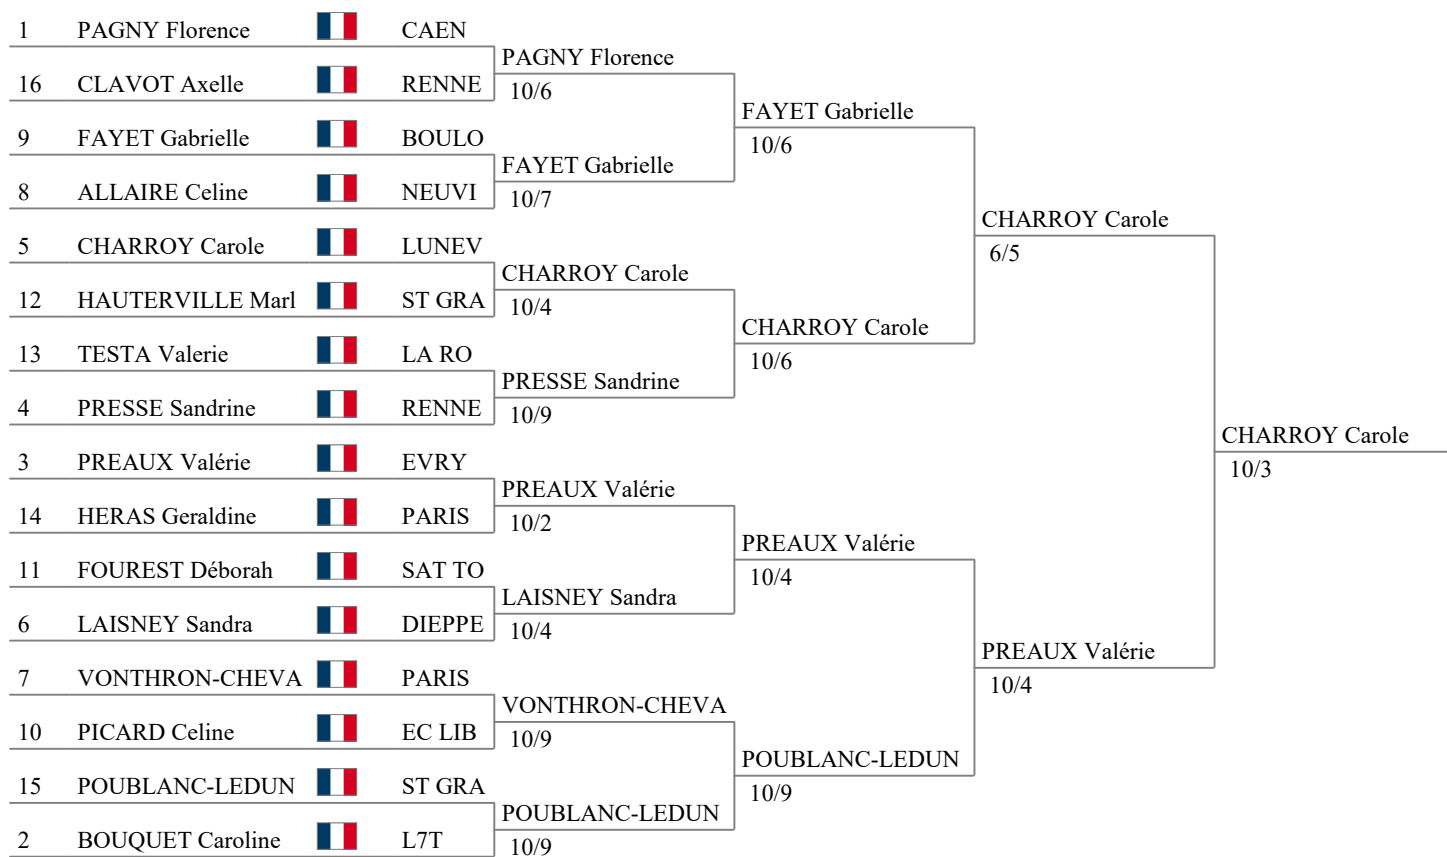

Tableau de 16

Tableau de 8

Demi-finales

Finale

Tableau de 8

Demi-finales

Finale

1	PAGNY Florence		CAEN			
8	FAYET Gabrielle		BOULO	FAYET Gabrielle		
				10/6		
5	CHARROY Carole		LUNEV		CHARROY Carole	
4	PRESSE Sandrine		RENNE	CHARROY Carole		
				10/6		
3	PREAUX Valérie		EVRY			
6	LAISNEY Sandra		DIEPPE	PREAUX Valérie		
				10/4		
7	VONTHRON-CHEVA		PARIS		PREAUX Valérie	
					10/4	
2	POUBLANC-LEDUN		ST GRA	POUBLANC-LEDUN		
				10/9		
						CHARROY Carole
						10/3