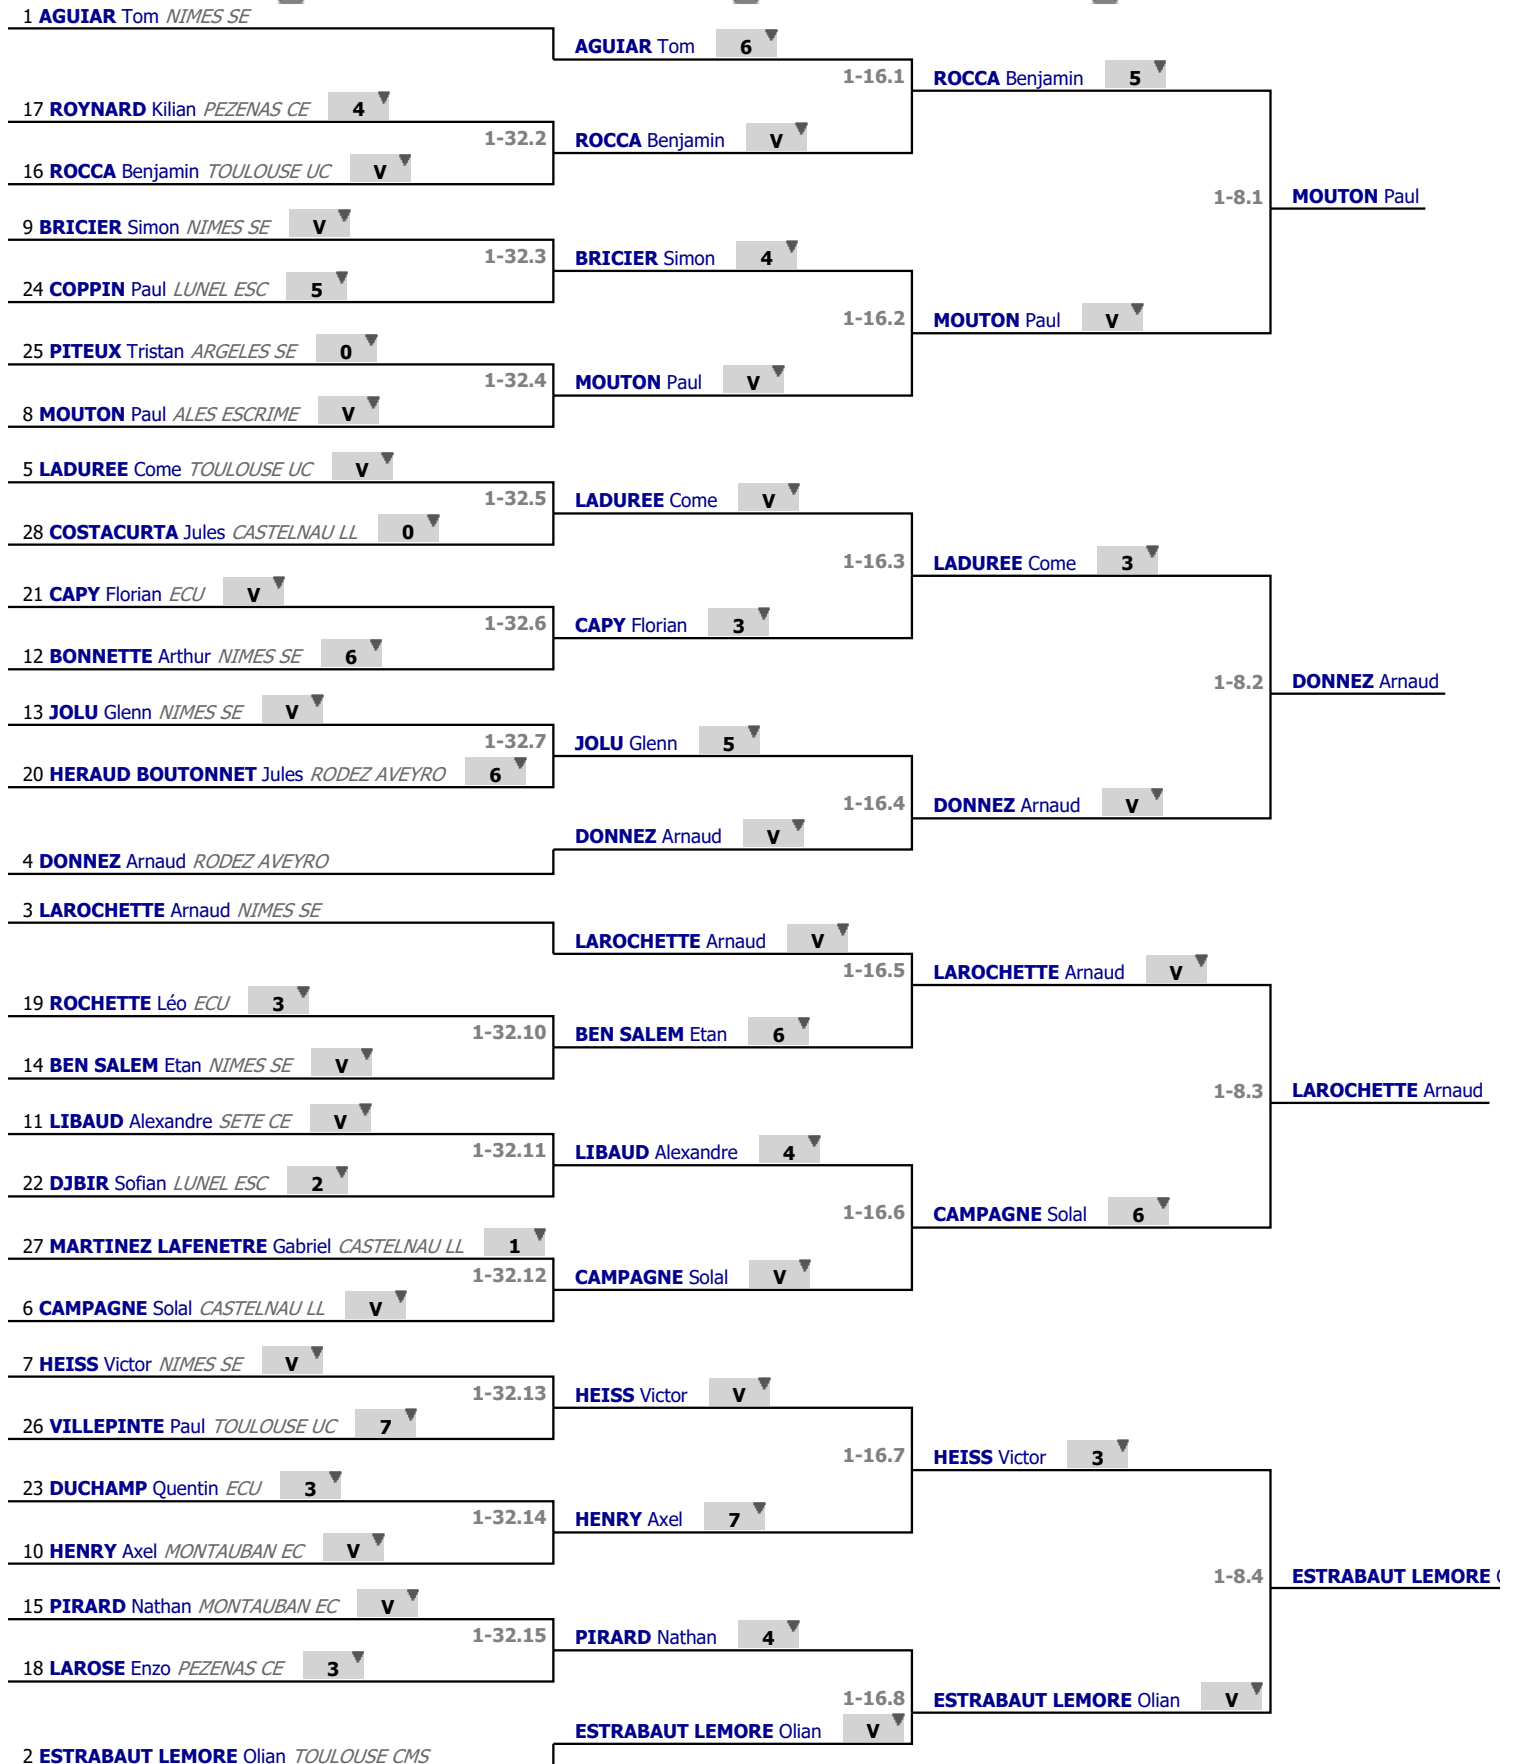

✓ Poule n° 05

Arbitre

Piste

	1	2	3	4	5	6	Victoires	Vict./Matches	T. données	T. reçues	Indice	Place
ROYNARD Kilian 1		1	3	0	V	V	2	0,400	12	15	-3	5
BRICIER Simon 2	V		1	V	2	V	3	0,600	15	10	+5	2
ESTRABAUT LEMORE Olian 3	V	V		V	V	V	5	1,000	20	8	+12	1
HENRY Axel 4	V	1	1		V	V	3	0,600	14	10	+4	3
ROCCA Benjamin 5	3	V	1	0		V	2	0,400	12	14	-2	4
COSTACURTA Jules 6	0	0	2	2	0		0	0,000	4	20	-16	6

Tableau

Tableau de 32

...

Tableau de 8

✔ Tableau de 32

✔ Tableau de 16

✔ Tableau de 8

Tableau
Demi-finale
...
Vainqueur