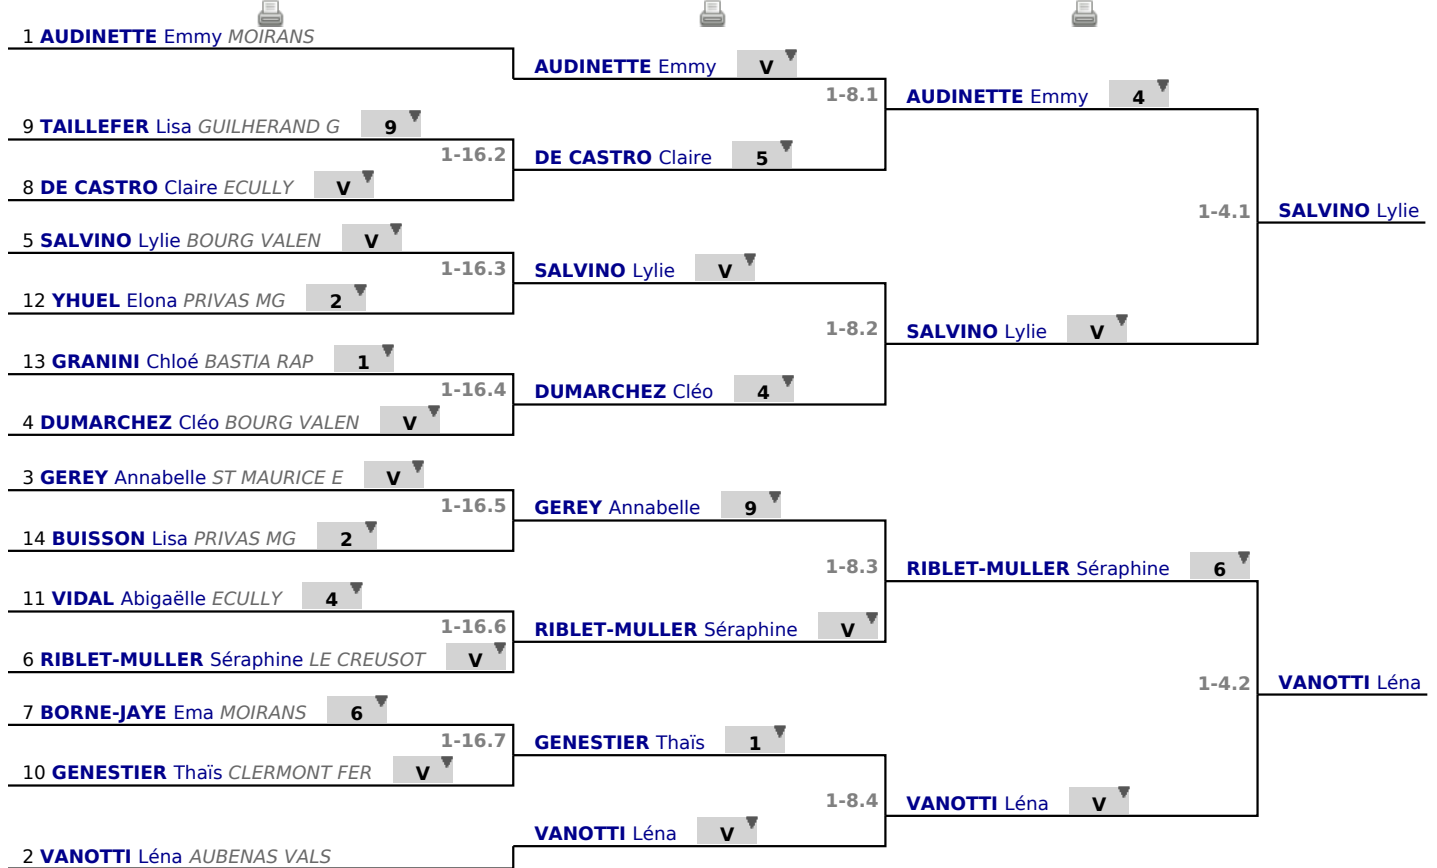

# **Tour n° 1**

## **Classement**

place	nom	prénom	club	poule n°	Vict./Matches (%)	indice	Touches données
1	AUDINETTE	Emmy	MOIRANS	2	1000	21	30
1	VANOTTI	Léna	AUBENAS VALS	1	1000	21	30
3	GEREY	Annabelle	ST MAURICE E	2	833	15	28
4	DUMARCHEZ	Cléo	BOURG VALEN	1	666	13	27
5	SALVINO	Lylie	BOURG VALEN	2	666	9	26
6	RIBLET-MULLER	Séraphine	LE CREUSOT	1	666	5	21
7	BORNE-JAYE	Ema	MOIRANS	1	500	0	22
8	DE CASTRO	Claire	ECULLY	1	333	-2	20
9	TAILLEFER	Lisa	GUILHERAND G	2	333	-4	20
10	GENESTIER	Thaïs	CLERMONT FER	2	333	-5	16
11	VIDAL	Abigaëlle	ECULLY	2	333	-9	14
12	YHUEL	Elona	PRIVAS MG	1	333	-10	14
13	GRANINI	Chloé	BASTIA RAP	1	0	-27	3
13	BUISSON	Lisa	PRIVAS MG	2	0	-27	3

# Tableau

Tableau de 16

...

**Demi-finale**

✔ Tableau de 16

✔ Tableau de 8

✔ Demi-finale

# Tableau

**Finale**

**...**

**Vainqueur**

✓ **Finale**

5 **SALVINO** Lylie BOURG VALEN

8

1-2.1