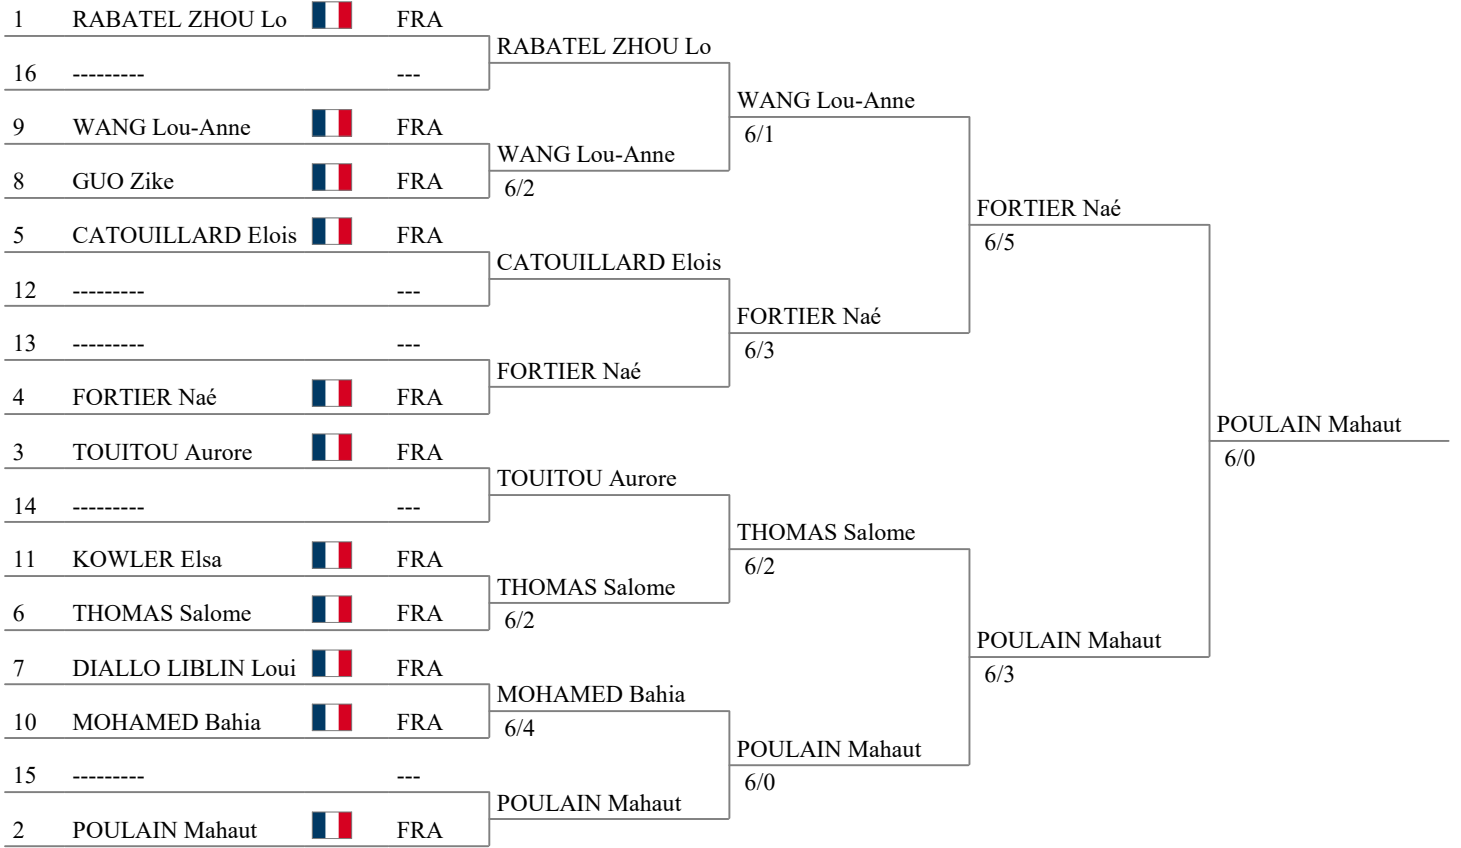

1000FLEURETS DAME M9
CHALLENGE CROUZY
DIMANCHE 22 OCTOBRE
MELUN

Classement des poules, tour No 1 (ordre des rangs - 11 tireuses)

rang	nom prénom	drap.	nation	V/M	ind.	TD	groupe
1	RABATEL ZHOU		FRA	1,000	9	12	qualifiée
2	POULAIN Mahaut		FRA	0,800	10	14	qualifiée
3	TOUITOU Aurore		FRA	0,800	8	14	qualifiée
4	FORTIER Naé		FRA	0,800	4	11	qualifiée
5	CATOUILLARD El		FRA	0,750	5	10	qualifiée
6	THOMAS Salome		FRA	0,500	-2	6	qualifiée
7	DIALLO LIBLIN L		FRA	0,400	-3	8	qualifiée
8	GUO Zike		FRA	0,250	0	9	qualifiée
9	WANG Lou-Anne		FRA	0,200	-8	5	qualifiée
10	MOHAMED Bahia		FRA	0,000	-11	3	qualifiée
11	KOWLER Elsa		FRA	0,000	-12	0	qualifiée

1000FLEURETS DAME M9
CHALLENGE CROUZY
DIMANCHE 22 OCTOBRE
MELUN

Classement à la fin des poules (ordre des rangs - 11 tireuses)

rang	nom prénom	drap.	nation	V/M	ind.	TD	groupe
1	RABATEL ZHOU		FRA	1,000	9	12	qualifiée
2	POULAIN Mahaut		FRA	0,800	10	14	qualifiée
3	TOUITOU Aurore		FRA	0,800	8	14	qualifiée
4	FORTIER Naé		FRA	0,800	4	11	qualifiée
5	CATOUILLARD El		FRA	0,750	5	10	qualifiée
6	THOMAS Salome		FRA	0,500	-2	6	qualifiée
7	DIALLO LIBLIN L		FRA	0,400	-3	8	qualifiée
8	GUO Zike		FRA	0,250	0	9	qualifiée
9	WANG Lou-Anne		FRA	0,200	-8	5	qualifiée
10	MOHAMED Bahia		FRA	0,000	-11	3	qualifiée
11	KOWLER Elsa		FRA	0,000	-12	0	qualifiée

1000FLEURETS DAME M9
CHALLENGE CROUZY
DIMANCHE 22 OCTOBRE
MELUN

Tableau de 16

Tableau de 8

Demi-finales

Finale

1000FLEURETS DAME M9
CHALLENGE CROUZY
DIMANCHE 22 OCTOBRE
MELUN

Tableau de 8

Demi-finales