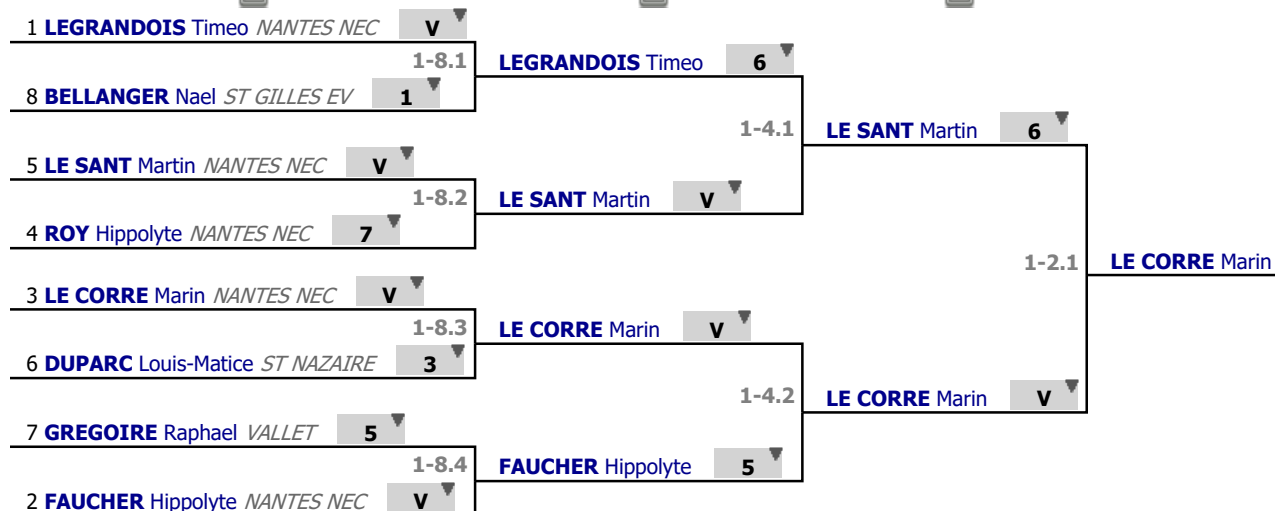

**Poules**  
**Tour n° 1**  
**Classement**

place	nom	prénom	club	poule n°	Vict./Matches (‰)	indice	Touches données
1	LEGRANDOIS	Timeo	NANTES NEC	1	857	23	34
2	FAUCHER	Hippolyte	NANTES NEC	1	857	13	30
3	LE CORRE	Marin	NANTES NEC	1	571	6	25
4	ROY	Hippolyte	NANTES NEC	1	571	5	28
5	LE SANT	Martin	NANTES NEC	1	428	3	27
6	DUPARC	Louis-Matice	ST NAZAIRE	1	428	-9	20
7	GREGOIRE	Raphael	VALLET	1	285	-11	16
8	BELLANGER	Nael	ST GILLES EV	1	0	-30	5

# Tableau

Tableau de 8

...

**Finale**

✓ Tableau de 8

✓ Demi-finale

✓ Finale

# Tableau

## Classement

<b>place</b>	<b>nom</b>	<b>prénom</b>	<b>club</b>
1	LE CORRE	Marin	NANTES NEC
2	LE SANT	Martin	NANTES NEC
3	FAUCHER	Hippolyte	NANTES NEC
4	LEGRANDOIS	Timeo	NANTES NEC
5	ROY	Hippolyte	NANTES NEC
6	DUPARC	Louis-Matice	ST NAZAIRE
7	GREGOIRE	Raphael	VALLET
8	BELLANGER	Nael	ST GILLES EV