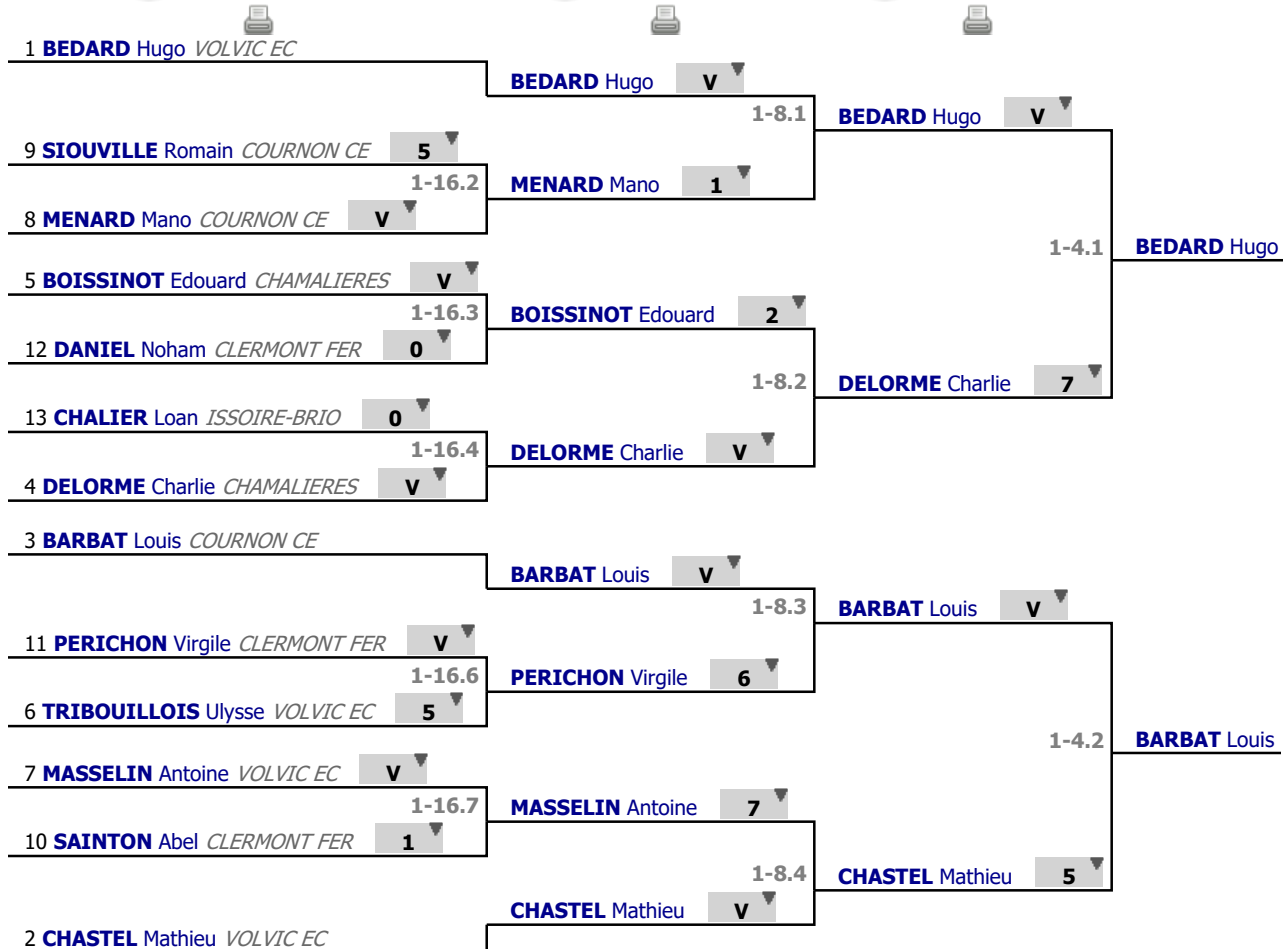

Tableau

Tableau de 16

...

Demi-finale

✓ Tableau de 16

✓ Tableau de 8

✓ Demi-finale

Tableau

Finale

...

Vainqueur

✓ Finale

1 **BEDARD** Hugo *VOLVIC EC*

v

1-2.1

BEDARD Hugo