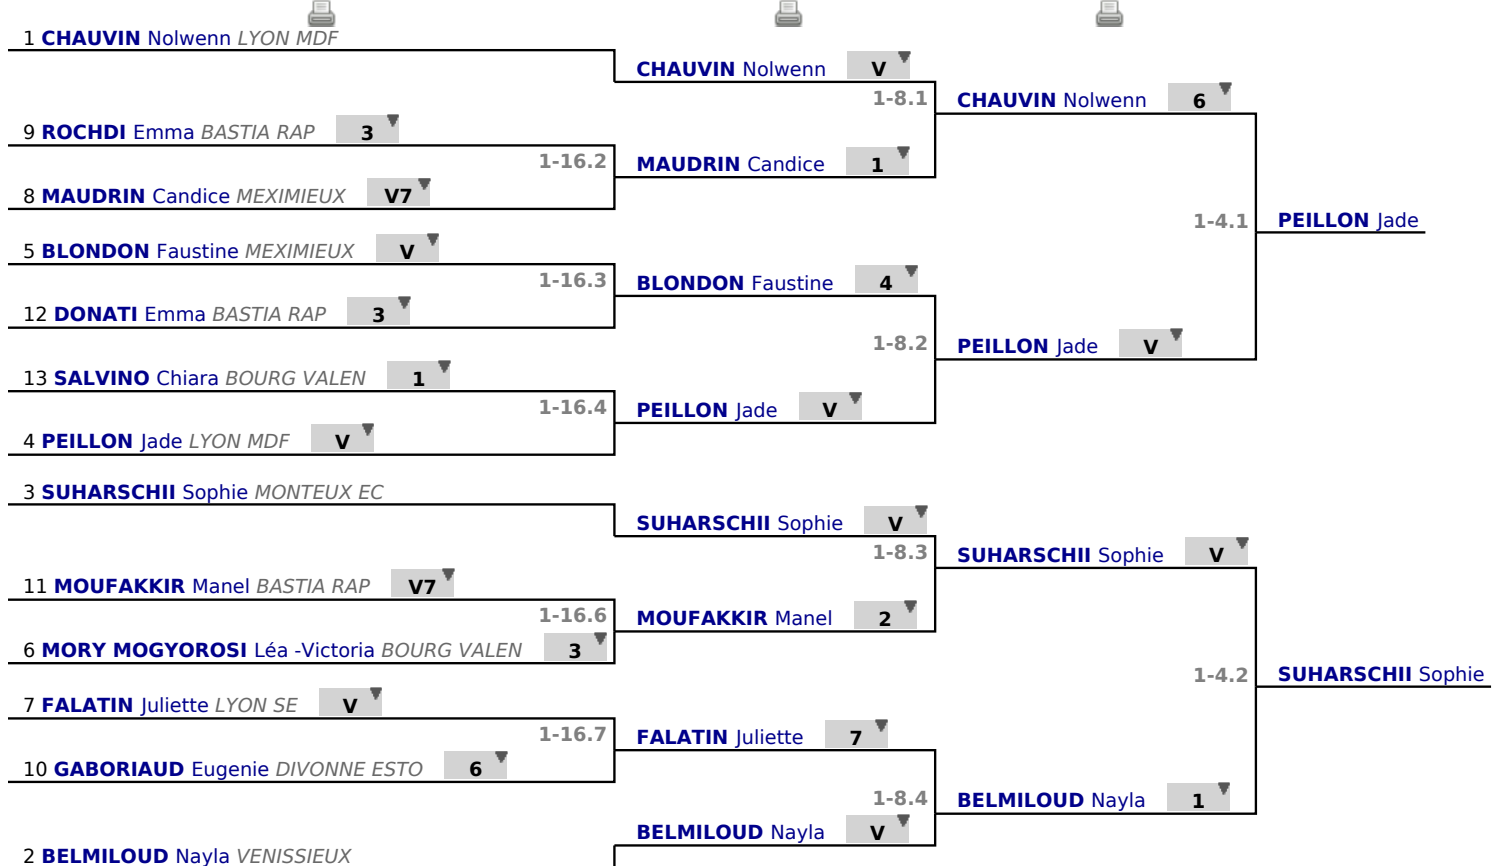

# Tableau

Tableau de 16

...

**Demi-finale**

✓ Tableau de 16

✓ Tableau de 8

✓ Demi-finale

# Tableau

**Finale**

**...**

**Vainqueur**

✓ Finale

4 **PEILLON** Jade LYON MDF **V**

1-2.1

**PEILLON** Jade