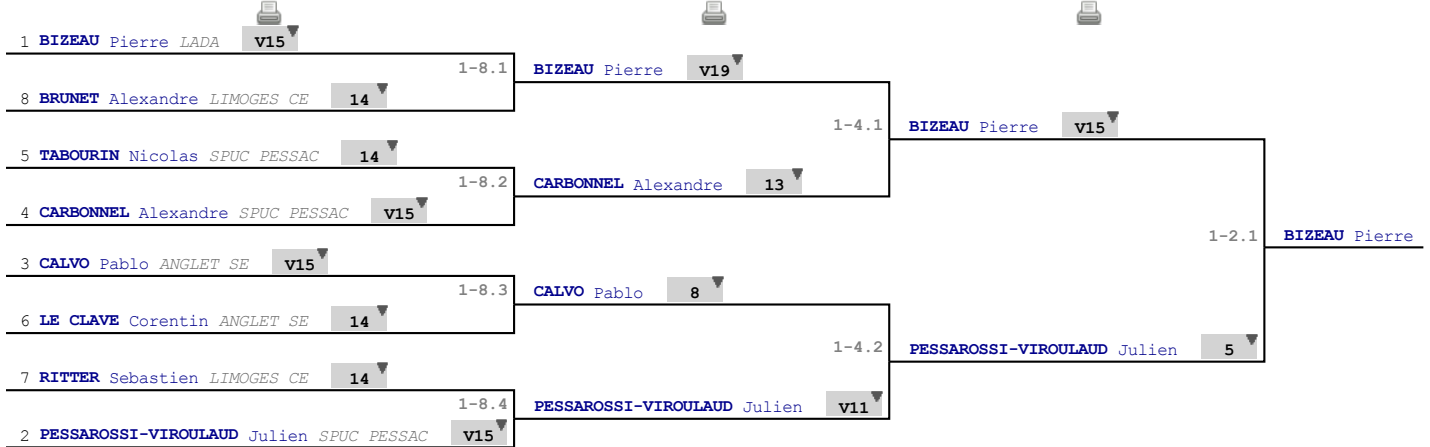

Poule

Classement

place	nom	prénom	club	Victoires	Quest	Cotations	Nb matchs
1	BIZEAU	Pierre	LADA	7	26	6000100	8
2	PESSAROSSO-VIROULAUD	Julien	SPUC PESSAC	7	23	4010200	7
3	CALVO	Pablo	ANGLET SE	6	22	4020000	7
4	CARBONNEL	Alexandre	SPUC PESSAC	6	17	2010300	8
5	TABOURIN	Nicolas	SPUC PESSAC	5	11	10400	8
6	LE CLAVE	Corentin	ANGLET SE	3	10	2000100	7
7	RITTER	Sebastien	LIMOGES CE	3	9	2000001	6
8	BRUNET	Alexandre	LIMOGES CE	2	8	2000000	7
9	RODRIGUEZ	Antoine	SPUC PESSAC	2	8	2000000	8
10	CARON	Calvin	SPUC PESSAC	3	7	20001	6
11	REY-GOMEZ	Virginie	LADA	2	6	1000100	6
12	CLEMENT	Anthony	LIMOGES CE	2	5	1000001	6
13	BERGES	Baptiste	ANGLET SE	1	2	100	7
14	BONNET	Margaux	LIMOGES CE				7

Tableau

Tableau de 8

...

Finale

✔ Tableau de 8

✔ Demi-finale

✔ Finale

Tableau

Classement

Tableau - Place n°1

place	nom	prénom	club
1	BIZEAU	Pierre	LADA
2	PESSAROSSO-VIROULAUD	Julien	SPUC PESSAC
3	CALVO	Pablo	ANGLET SE
4	CARBONNEL	Alexandre	SPUC PESSAC
5	TABOURIN	Nicolas	SPUC PESSAC
6	RITTER	Sebastien	LIMOGES CE
7	LE CLAVE	Corentin	ANGLET SE
8	BRUNET	Alexandre	LIMOGES CE