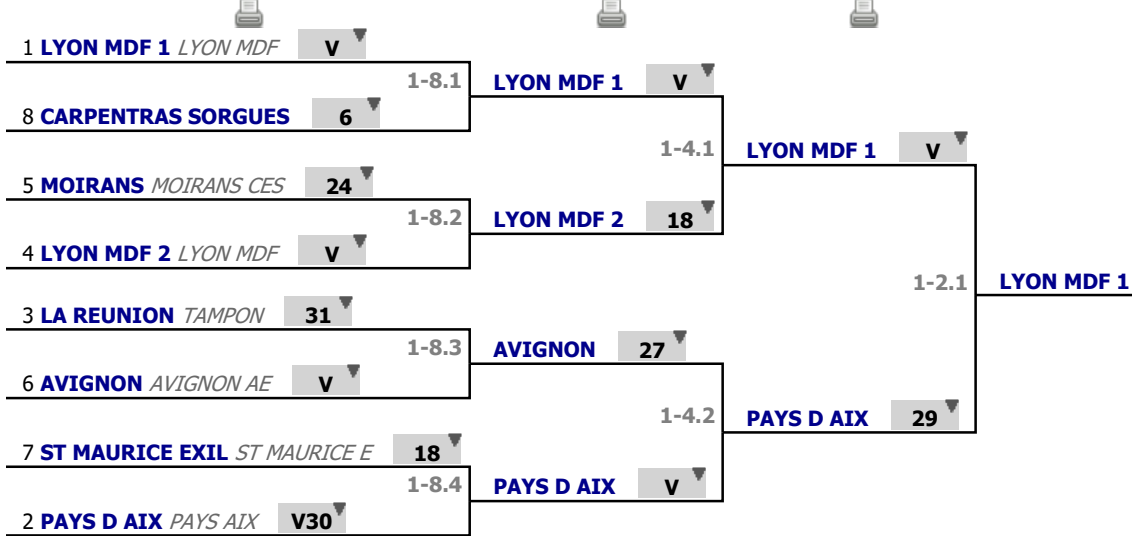

Poules

Tour n° 1

Classement

place	nom	prénom	club	poule n°	Vict./Matches (‰)	indice	Touches données
1	LYON MDF 1		LYON MDF	1	1000	19	48
2	PAYS D AIX		PAYS AIX	2	1000	18	48
3	LA REUNION		TAMPON	1	666	11	43
4	LYON MDF 2		LYON MDF	2	666	-1	41
5	MOIRANS		MOIRANS CES	2	333	4	40
6	AVIGNON		AVIGNON AE	1	333	2	38
7	ST MAURICE EXIL		ST MAURICE E	2	0	-21	26
8	CARPENTRAS SORGUES			1	0	-32	16

Tableau

Tableau de 8

...

Finale

✓ Tableau de 8

✓ Demi-finale

✓ Finale

Tableau

Classement

place	nom	prénom	club
1	LYON MDF 1		LYON MDF
2	PAYS D AIX		PAYS AIX
3	LYON MDF 2		LYON MDF
4	AVIGNON		AVIGNON AE
5	LA REUNION		TAMPON
6	MOIRANS		MOIRANS CES
7	ST MAURICE EXIL		ST MAURICE E
8	CARPENTRAS SORGUES		

Coupe du
Grand Sud-Est
- fleuret M13

Fleuret - Mixte - M13
Classement général

Annonay
23/06/2024

Classement général

licence	place	nom	prénom	club	CID	région	nation
	1	LYON MDF 1		LYON MDF			FRA
	2	PAYS D AIX		PAYS AIX		REGION SUD	FRA
	3	LYON MDF 2		LYON MDF			FRA
	4	AVIGNON		AVIGNON AE			FRA
	5	LA REUNION		TAMPON			FRA
	6	MOIRANS		MOIRANS CES	DAUPHINE-SAVOIE		FRA
	7	ST MAURICE EXIL		ST MAURICE E			FRA
	8	CARPENTRAS SORGUES				REGION SUD	FRA