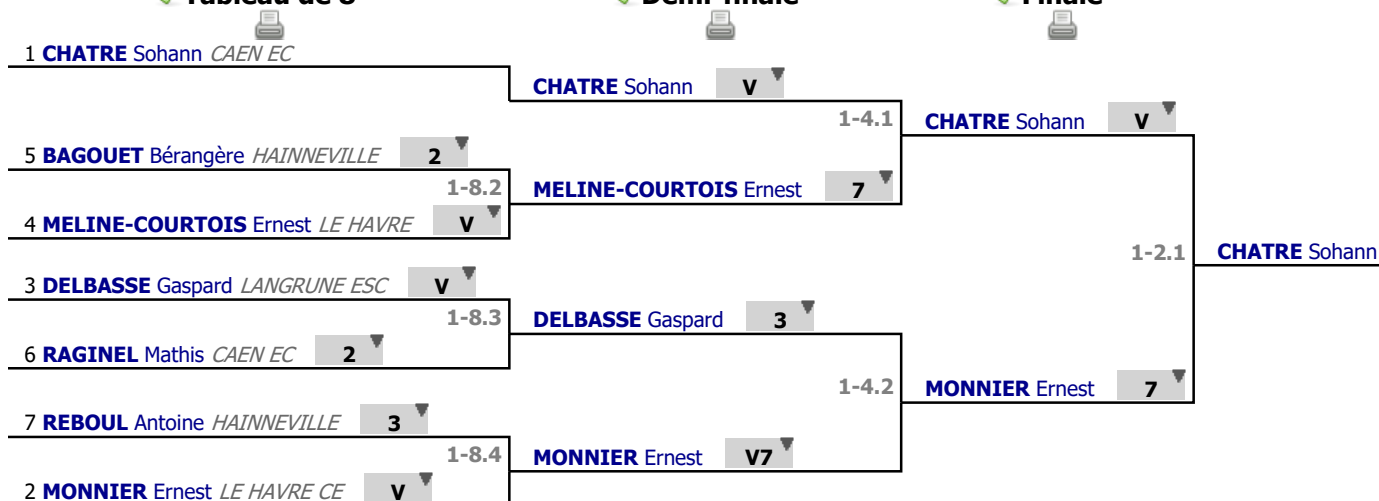

Poules

Tour n° 1

Classement

place	nom	prénom	club	poule n°	Vict./Matches (‰)	indice	Touches données
1	CHATRE	Sohann	CAEN EC	1	833	10	20
2	MONNIER	Ernest	LE HAVRE CE	1	666	7	18
3	DELBASSE	Gaspard	LANGRUNE ESC	1	666	5	20
4	MELINE-COURTOIS	Ernest	LE HAVRE	1	666	4	19
5	BAGOUET	Bérangère	HAINNEVILLE	1	500	3	18
6	RAGINEL	Mathis	CAEN EC	1	166	-16	7
7	REBOUL	Antoine	HAINNEVILLE	1	0	-13	11

Tableau

Tableau de 8

...

Finale

✓ Tableau de 8

✓ Demi-finale

✓ Finale

Tableau

Classement

place	nom	prénom	club
1	CHATRE	Sohann	CAEN EC
2	MONNIER	Ernest	LE HAVRE CE
3	DELBASSE	Gaspard	LANGRUNE ESC
3	MELINE-COURTOIS	Ernest	LE HAVRE
5	BAGOUET	Bérangère	HAINNEVILLE
6	RAGINEL	Mathis	CAEN EC
7	REBOUL	Antoine	HAINNEVILLE