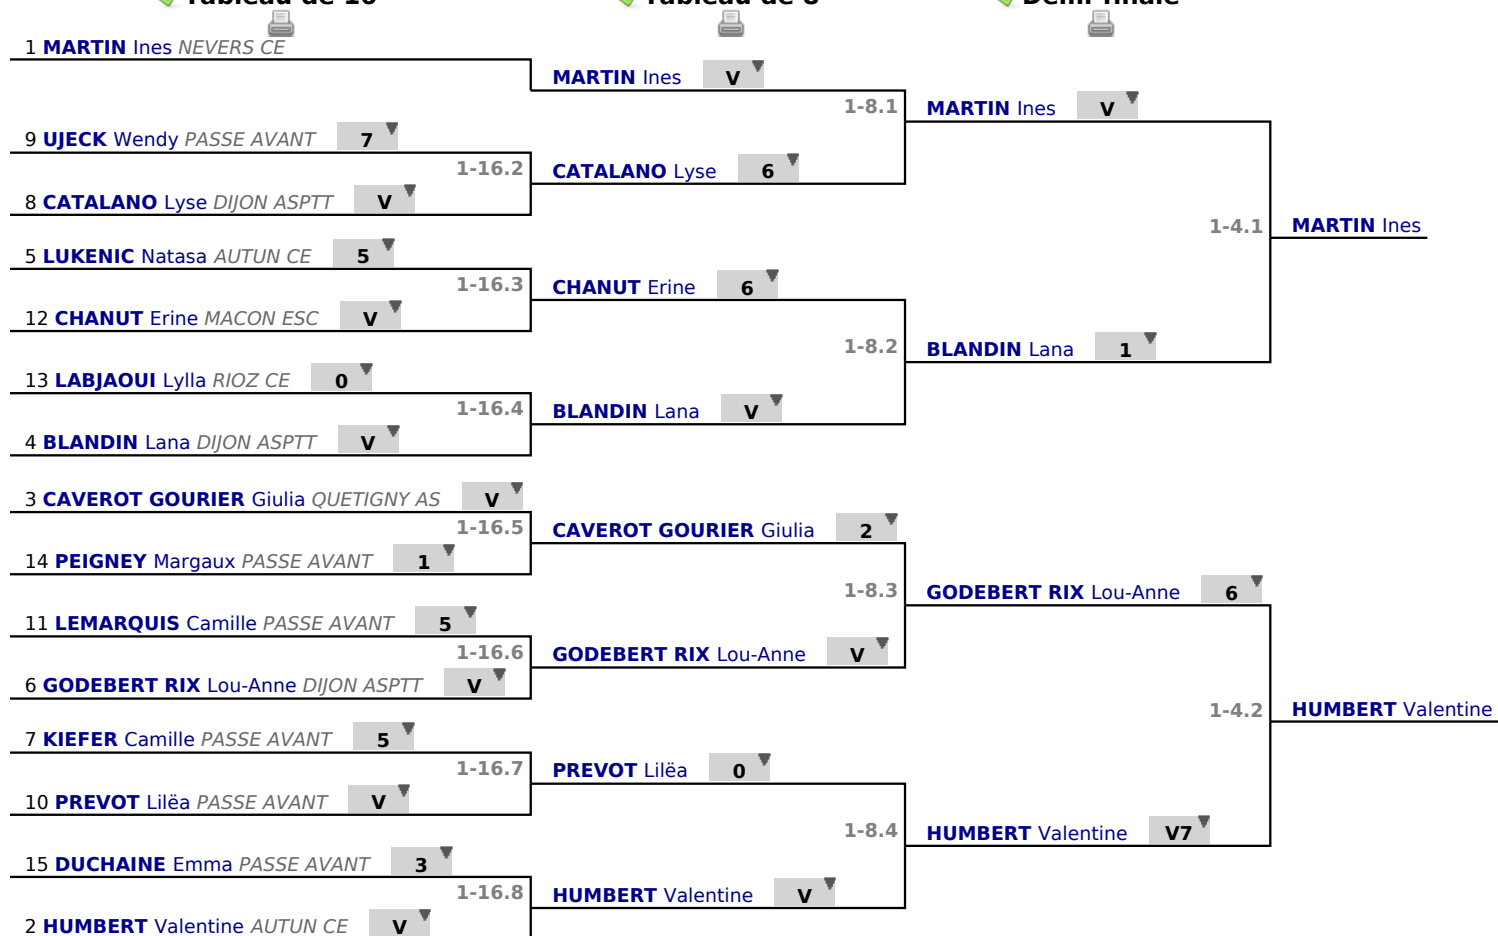

Poules

Tour n° 1

Classement

place	nom	prénom	club	poule n°	Vict./Matches (‰)	indice	Touches données
1	MARTIN	Ines	NEVERS CE	2	1000	18	28
2	HUMBERT	Valentine	AUTUN CE	1	1000	17	24
3	CAVEROT GOURIER	Giulia	QUETIGNY AS	2	857	12	26
4	BLANDIN	Lana	DIJON ASPTT	1	833	13	22
5	LUKENIC	Natasa	AUTUN CE	2	714	9	23
6	GODEBERT RIX	Lou-Anne	DIJON ASPTT	1	666	7	20
7	KIEFER	Camille	PASSE AVANT	1	500	-2	16
8	CATALANO	Lyse	DIJON ASPTT	2	428	0	20
9	UJECK	Wendy	PASSE AVANT	2	428	-1	20
10	PREVOT	Lilëa	PASSE AVANT	2	428	-6	15
11	LEMARQUIS	Camille	PASSE AVANT	1	333	-3	13
12	CHANUT	Erine	MACON ESC	1	166	-11	8
13	LABJAOUÏ	Lylla	RIOZ CE	2	142	-14	10
14	PEIGNEY	Margaux	PASSE AVANT	2	0	-18	10
15	DUCHAINE	Emma	PASSE AVANT	1	0	-21	3

Tableau

Tableau de 16

...

Demi-finale

✔ Tableau de 16

✔ Tableau de 8

✔ Demi-finale

Tableau

Finale

...

Vainqueur

✓ Finale

1 **MARTIN** Ines *NEVERS CE*

V

1-2.1

MARTIN Ines

2 **HUMBERT** Valentine *AUTUN CE*

6

Tableau

Classement

place	nom	prénom	club
1	MARTIN	Ines	NEVERS CE
2	HUMBERT	Valentine	AUTUN CE
3	BLANDIN	Lana	DIJON ASPTT
3	GODEBERT RIX	Lou-Anne	DIJON ASPTT
5	CAVEROT GOURIER	Giulia	QUETIGNY AS
6	CATALANO	Lyse	DIJON ASPTT
7	PREVOT	Lilëa	PASSE AVANT
8	CHANUT	Erine	MACON ESC
9	LUKENIC	Natasa	AUTUN CE
10	KIEFER	Camille	PASSE AVANT
11	UJECK	Wendy	PASSE AVANT
12	LEMARQUIS	Camille	PASSE AVANT
13	LABJAOUI	Lylla	RIOZ CE
14	PEIGNEY	Margaux	PASSE AVANT
15	DUCHAINE	Emma	PASSE AVANT