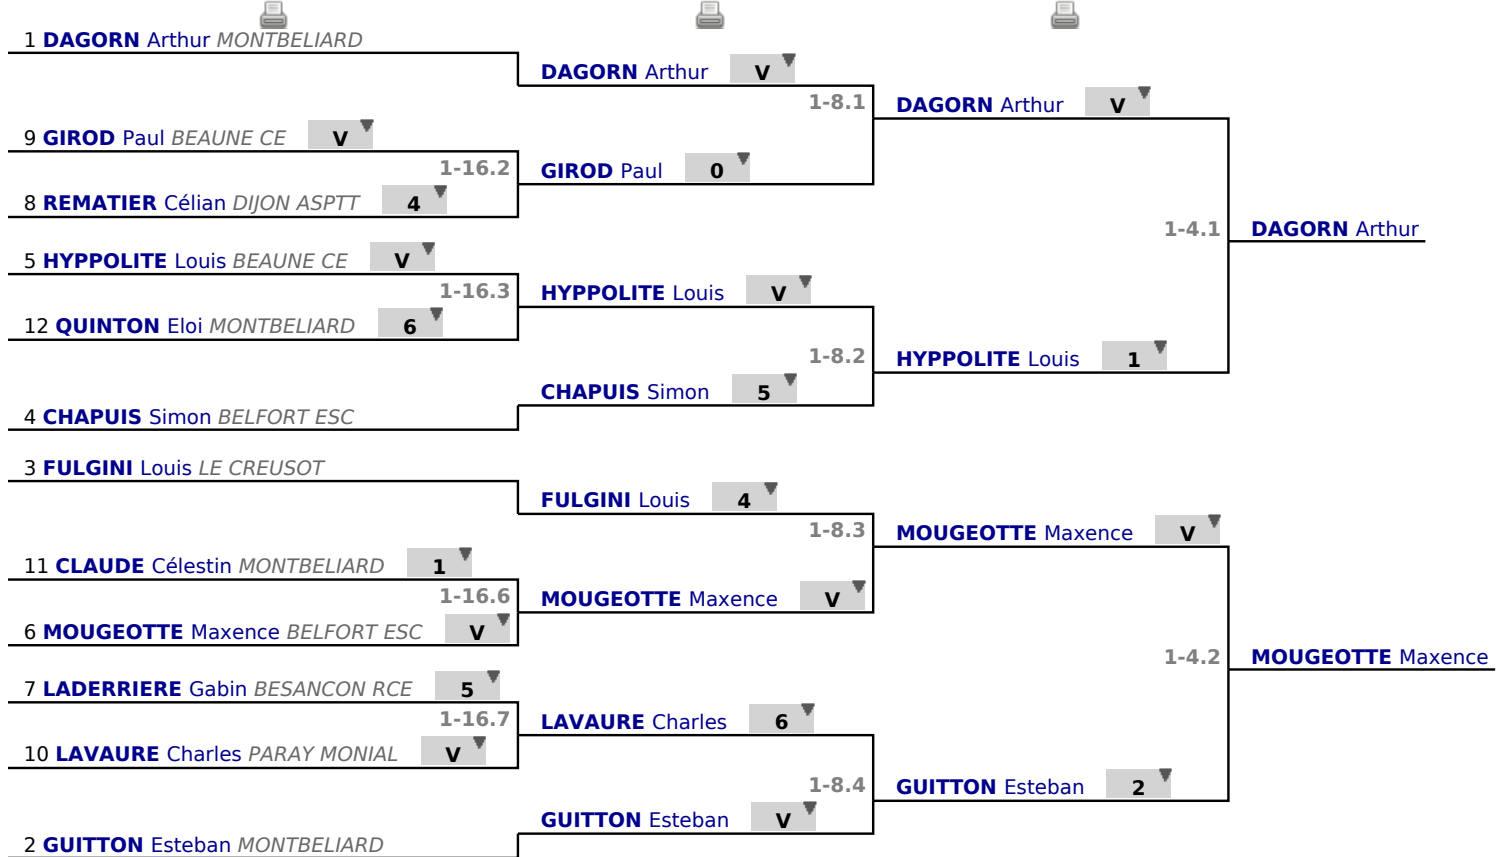

## Classement

place	nom	prénom	club	poule n°	Vict./Matches (‰)	indice	Touches données
1	DAGORN	Arthur	MONTBELIARD	2	1000	19	20
2	GUITTON	Esteban	MONTBELIARD	1	800	10	19
3	FULGINI	Louis	LE CREUSOT	2	800	5	16
4	CHAPUIS	Simon	BELFORT ESC	1	600	5	16
5	HYPOLITE	Louis	BEAUNE CE	1	600	2	13
6	MOUGEOTTE	Maxence	BELFORT ESC	2	600	1	14
7	LADERRIERE	Gabin	BESANCON RCE	1	600	-3	12
8	REMATIER	Célian	DIJON ASPTT	1	400	-3	12
9	GIROD	Paul	BEAUNE CE	2	400	-5	11
10	LAVAURE	Charles	PARAY MONIAL	2	200	-6	10
11	CLAUDE	Célestin	MONTBELIARD	1	0	-11	9
12	QUINTON	Eloi	MONTBELIARD	2	0	-14	6

# Tableau

Tableau de 16

...

**Demi-finale**

✔ Tableau de 16

✔ Tableau de 8

✔ Demi-finale

# Tableau

**Finale**

...

**Vainqueur**

✓ **Finale**

1	<b>DAGORN</b> Arthur MONTBELIARD	<b>V</b>	
			<b>1-2.1</b>
6	<b>MOUGEOTTE</b> Maxence BELFORT ESC	<b>2</b>	<b>DAGORN</b> Arthur