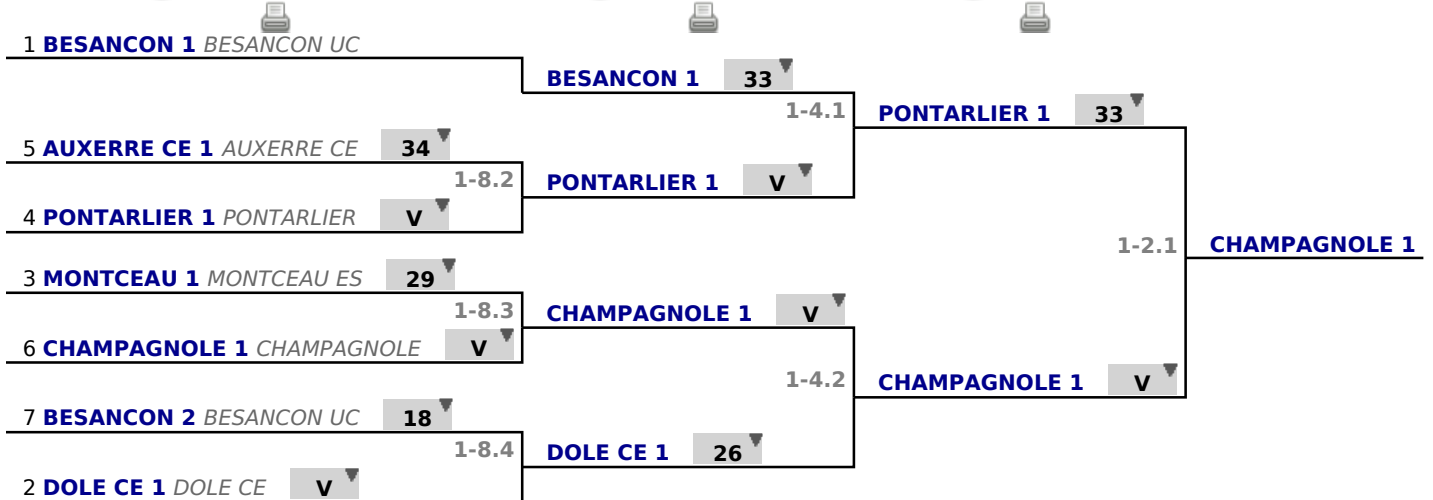

Tableau

Tableau de 8

...

Finale

✔ Tableau de 8

✔ Demi-finale

✔ Finale

Tableau

Classement

place	nom	prénom	club
1	CHAMPAGNOLE 1		CHAMPAGNOLE
2	PONTARLIER 1		PONTARLIER
3	BESANCON 1		BESANCON UC
3	DOLE CE 1		DOLE CE
5	MONTCEAU 1		MONTCEAU ES
6	AUXERRE CE 1		AUXERRE CE
7	BESANCON 2		BESANCON UC