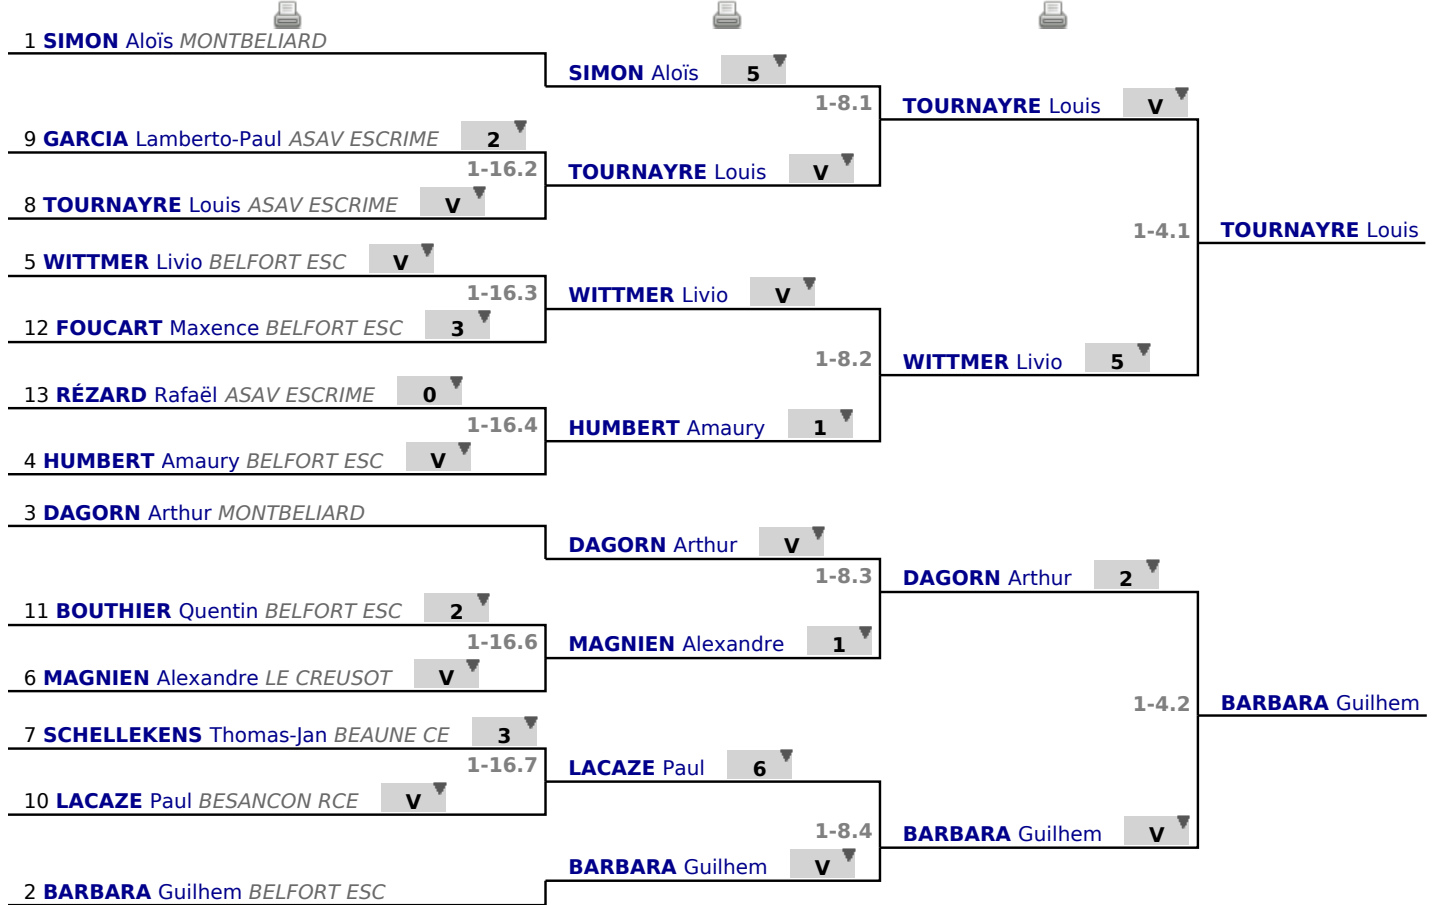

Poules

Tour n° 1

Classement

place	nom	prénom	club	poule n°	Vict./Matches (‰)	indice	Touches données
1	SIMON	Aloïs	MONTBELIARD	1	1000	15	24
2	BARBARA	Guilhem	BELFORT ESC	2	800	11	18
3	DAGORN	Arthur	MONTBELIARD	2	800	8	19
4	HUMBERT	Amaury	BELFORT ESC	1	666	12	20
5	WITTMER	Livio	BELFORT ESC	1	666	9	21
6	MAGNIEN	Alexandre	LE CREUSOT	1	666	8	19
7	SHELLEKENS	Thomas-Jan	BEAUNE CE	2	600	3	16
8	TOURNAYRE	Louis	ASAV ESCRIME	2	600	1	16
9	GARCIA	Lamberto-Paul	ASAV ESCRIME	1	333	-6	11
10	LACAZE	Paul	BESANCON RCE	2	200	-6	10
11	BOUTHIER	Quentin	BELFORT ESC	1	166	-18	5
12	FOUCART	Maxence	BELFORT ESC	2	0	-17	3
13	RÉZARD	Rafaël	ASAV ESCRIME	1	0	-20	4

Tableau

Tableau de 16

...

Demi-finale

✓ Tableau de 16

✓ Tableau de 8

✓ Demi-finale

Tableau

Finale

...

Vainqueur

✓ **Finale**

8	TOURNAYRE Louis ASAV ESCRIME	7	
		1-2.1	BARBARA Guilhem
2	BARBARA Guilhem BELFORT ESC	V	

Tableau

Classement

place	nom	prénom	club
1	BARBARA	Guilhem	BELFORT ESC
2	TOURNAYRE	Louis	ASAV ESCRIME
3	DAGORN	Arthur	MONTBELIARD
3	WITTMER	Livio	BELFORT ESC
5	SIMON	Aloïs	MONTBELIARD
6	HUMBERT	Amaury	BELFORT ESC
7	MAGNIEN	Alexandre	LE CREUSOT
8	LACAZE	Paul	BESANCON RCE
9	SHELLEKENS	Thomas-Jan	BEAUNE CE
10	GARCIA	Lamberto-Paul	ASAV ESCRIME
11	BOUTHIER	Quentin	BELFORT ESC
12	FOUCART	Maxence	BELFORT ESC
13	RÉZARD	Rafaël	ASAV ESCRIME