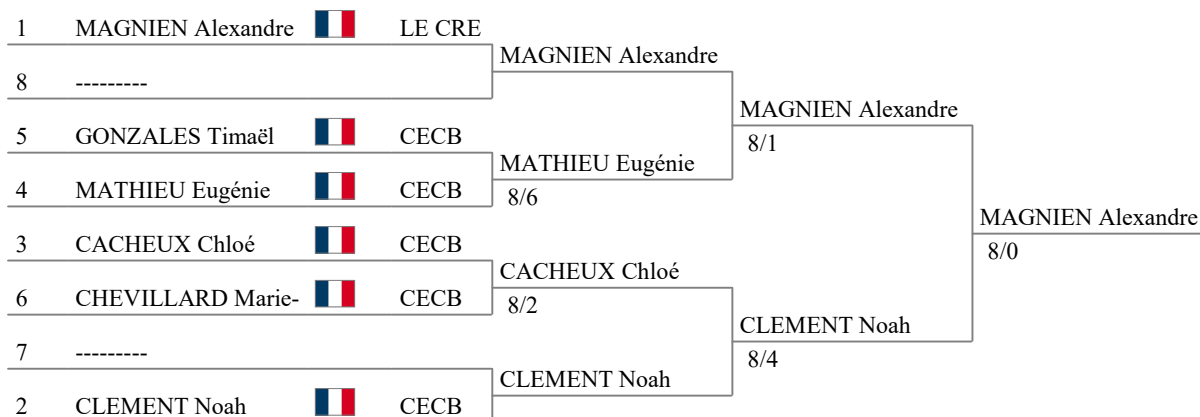

Classement à la fin des poules (ordre des rangs - 6 tireurs)

rang	nom prénom	drap.	club	V/M	ind.	TD	groupe
1	MAGNIEN Alexand		LE CR	1.000	17	20	qualifié
2	CLEMENT Noah		CECB	0.600	6	15	qualifié
3	CACHEUX Chloé		CECB	0.600	0	13	qualifiée
4	MATHIEU Eugénie		CECB	0.400	-2	13	qualifiée
5	GONZALES Timaël		CECB	0.200	-9	9	qualifié
6	CHEVILLARD Mar		CECB	0.200	-12	6	qualifiée

Tableau de 8

Demi-finales

Finale

Classement général (ordre des rangs - 6 tireurs)

rg	nom prénom	club
1	MAGNIEN Alexandre	LE CREUSO
2	CLEMENT Noah	CECB
3	CACHEUX Chloé	CECB
3	MATHIEU Eugénie	CECB
5	GONZALES Timaël	CECB
6	CHEVILLARD Marie-Ro	CECB