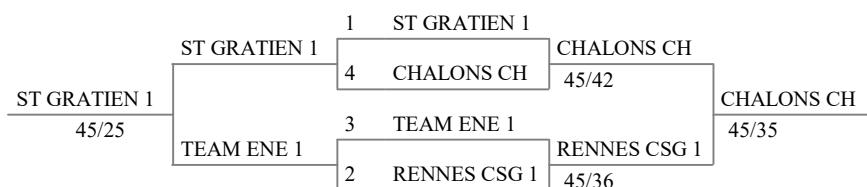

Epreuve National(e) Demi-finale des championnats de France N1 par équipes
 Chalons En Champagne
 5&6 Avril 2025

Classement à la fin des poules (ordre des rangs - 16 équipes)

rang	nom	drap.	club	V/M	ind.	TD	groupe
1	RODEZ AVEYRO		RODE	1,000	37	130	qualifiée
2	DOUAI CE 1		DOUA	1,000	24	134	qualifiée
3	BEAUVAIS ACA 1		BEAU	0,667	24	132	qualifiée
4	LEVALLOIS 1		LEVA	0,667	22	128	qualifiée
5	CHALONS CHAM		CHAL	0,667	17	133	qualifiée
6	PARIS UC 1		PARIS	0,667	16	122	qualifiée
7	ST MAUR VGA 1		ST MA	0,667	12	126	qualifiée
8	ST GRATIEN 1		ST GR	0,667	9	127	qualifiée
9	CIET 1		CIET	0,667	1	128	qualifiée
10	E3F THIONVIL 1		E3F T	0,667	1	126	qualifiée
11	GRENOBLE PAR 1		GREN	0,333	-1	113	qualifiée
12	EPINAL SE 1		EPINA	0,333	-19	108	qualifiée
13	EC LIBOURNE 1		EC LIB	0,000	-27	108	qualifiée
14	TEAM ENE 1		TEAM	0,000	-27	105	qualifiée
15	RENNES CSG 1		RENN	0,000	-37	98	qualifiée
16	DIEPPE FL 1		DIEPP	0,000	-52	83	qualifiée

Chalons En Champagne
5&6 Avril 2025

9e place Tableau 9-16 de 4 Tableau 9-16 de 8 Tableau de 16 Tableau de 8 Demi-finales Finale

15e place Tableau 13-16 de 4 13e place

7e place Tableau 5-8 de 4 5e place

Classement général (ordre des rangs - 16 équipes)