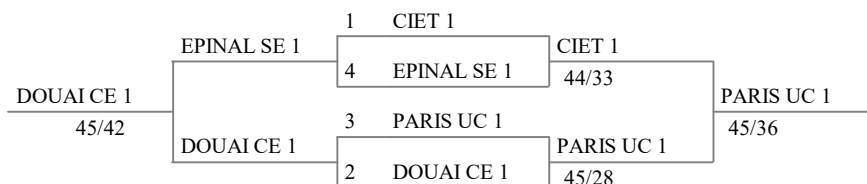

Epreuve National(e) Demi-finale des championnats de France N1 par équipes
 Chalons En Champagne
 5&6 Avril 2025

Classement à la fin des poules (ordre des rangs - 16 équipes)

rang	nom	drap.	club	V/M	ind.	TD	groupe
1	RODEZ AVEYRO		RODE	1,000	37	130	qualifiée
2	DOUAI CE 1		DOUA	1,000	24	134	qualifiée
3	BEAUVAIS ACA 1		BEAU	0,667	24	132	qualifiée
4	LEVALLOIS 1		LEVA	0,667	22	128	qualifiée
5	CHALONS CHAM		CHAL	0,667	17	133	qualifiée
6	PARIS UC 1		PARIS	0,667	16	122	qualifiée
7	ST MAUR VGA 1		ST MA	0,667	12	126	qualifiée
8	ST GRATIEN 1		ST GR	0,667	9	127	qualifiée
9	CIET 1		CIET	0,667	1	128	qualifiée
10	E3F THIONVIL 1		E3F T	0,667	1	126	qualifiée
11	GRENOBLE PAR 1		GREN	0,333	-1	113	qualifiée
12	EPINAL SE 1		EPINA	0,333	-19	108	qualifiée
13	EC LIBOURNE 1		EC LIB	0,000	-27	108	qualifiée
14	TEAM ENE 1		TEAM	0,000	-27	105	qualifiée
15	RENNES CSG 1		RENN	0,000	-37	98	qualifiée
16	DIEPPE FL 1		DIEPP	0,000	-52	83	qualifiée

Chalons En Champagne
5&6 Avril 2025

9e place Tableau 9-16 de 4 Tableau 9-16 de 8 Tableau de 16 Tableau de 8 Demi-finales Finale

15e place Tableau 13-16 de 4 13e place

7e place Tableau 5-8 de 4 5e place

Classement général (ordre des rangs - 16 équipes)