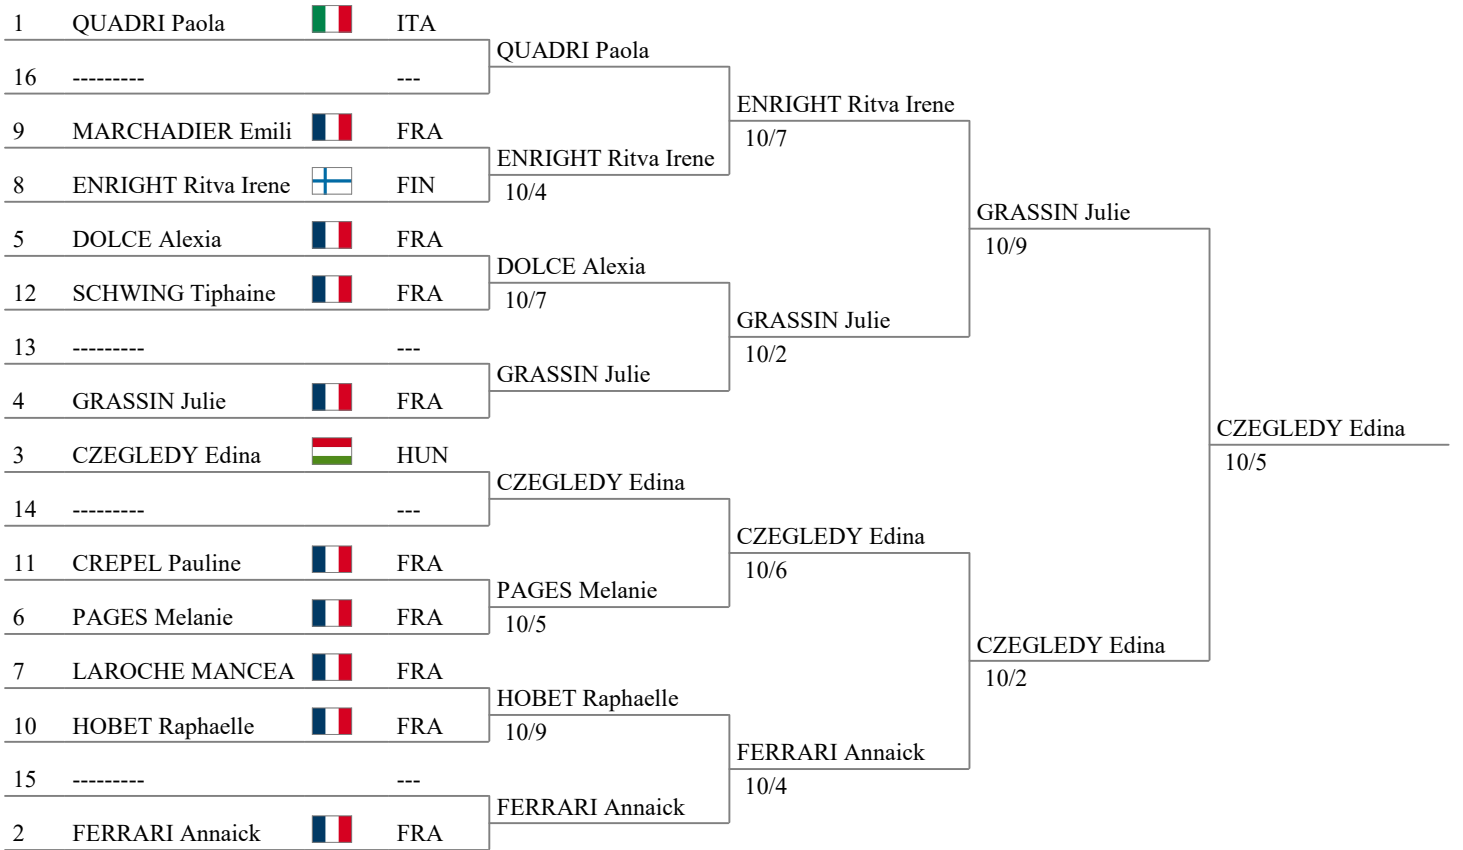

Circuit Européen 2025
Faches-Thumesnil
Fleuret Dames V1

Tableau de 16

Tableau de 8

Demi-finales

Finale

Circuit Européen 2025

Faches-Thumesnil

Fleuret Dames V1