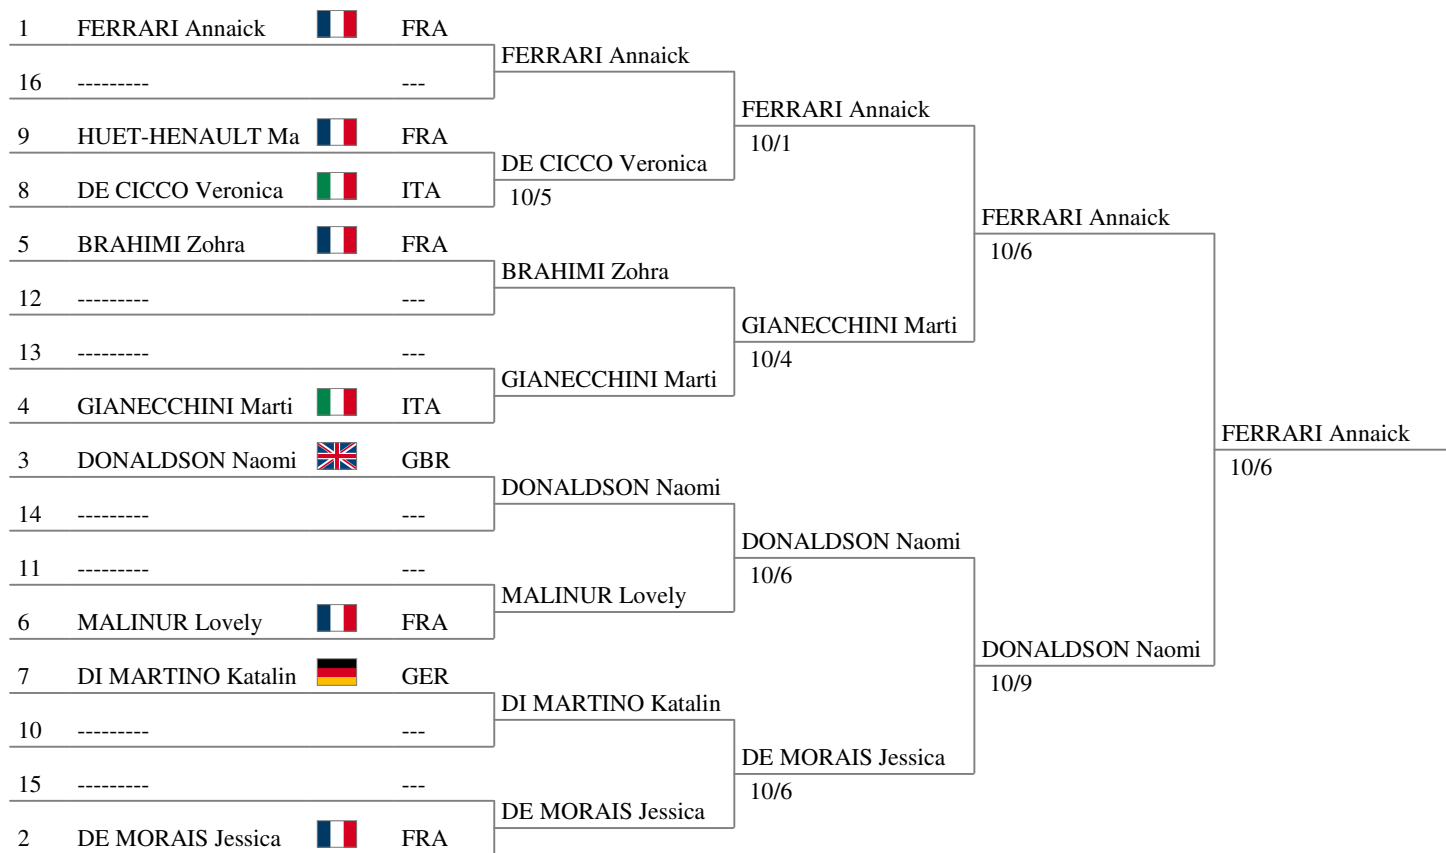

Tableau direct

Faches-Thumesnil

Sabre Dames V1

Poules, tour No 1

Poule No 1 15:15 Piste 1-2

					V/M	ind.	TD	rg
DE CICCO Veronica	ITA		■ V V 3 1 2 4 4 V	0.375	-2	29	8	
DONALDSON Naomi	GBR		3 ■ V V V 3 V V 3	0.625	13	34	3	
HUET-HENAULT Mari	FRA		2 0 ■ 0 2 1 3 2 1	0.000	-29	11	9	
FERRARI Annaick	FRA		V 2 V ■ V V V V V	0.875	18	37	1	
BRAHIMI Zohra	FRA		V 0 V 1 ■ 3 1 V V	0.500	-4	25	5	
DE MORAIS Jessica	FRA		V V V 1 V ■ V 2 V	0.750	13	33	2	
MALINUR Lovely	FRA		V 1 V 1 V 0 ■ V 1	0.500	-8	23	6	
DI MARTINO Katalin	GER		V 3 V 4 2 V 3 ■ 4	0.375	-2	31	7	
GIANECCHINI Martina	ITA		1 V V 4 4 1 V V ■	0.500	1	30	4	

Classement à la fin des poules (ordre des rangs - 9 tireuses)

rang	nom prénom	drap.	nation	V/M	ind.	TD	groupe
1	FERRARI Annaick		FRA	0.875	18	37	qualifiée
2	DE MORAIS Jessic		FRA	0.750	13	33	qualifiée
3	DONALDSON Nao		GBR	0.625	13	34	qualifiée
4	GIANECCHINI Ma		ITA	0.500	1	30	qualifiée
5	BRAHIMI Zohra		FRA	0.500	-4	25	qualifiée
6	MALINUR Lovely		FRA	0.500	-8	23	qualifiée
7	DI MARTINO Katal		GER	0.375	-2	31	qualifiée
8	DE CICCIO Veronic		ITA	0.375	-2	29	qualifiée
9	HUET-HENault		FRA	0.000	-29	11	qualifiée

Tableau de 16

Tableau de 8

Demi-finales

Finale

Tableau de 8

Demi-finales

Finale

1	FERRARI Annaïck		FRA			
8	DE CICCIO Veronica		ITA	FERRARI Annaïck		
				10/1		
5	BRAHIMI Zohra		FRA		FERRARI Annaïck	
4	GIANECCHINI Marti		ITA	GIANECCHINI Marti	10/6	
				10/4		
3	DONALDSON Naomi		GBR			FERRARI Annaïck
6	MALINUR Lovely		FRA	DONALDSON Naomi		10/6
				10/6		
7	DI MARTINO Katalin		GER		DONALDSON Naomi	
					10/9	
2	DE MORAIS Jessica		FRA	DE MORAIS Jessica		
				10/6		

Classement général (ordre des rangs - 9 tireuses)

rang	nom prénom	drap.	nation	statut
1	FERRARI Annaick		FRA	
2	DONALDSON Nao		GBR	
3	DE MORAIS Jessic		FRA	
3	GIANECCHINI Ma		ITA	
5	BRAHIMI Zohra		FRA	
6	MALINUR Lovely		FRA	
7	DI MARTINO Katal		GER	
8	DE CICCO Veronic		ITA	
9	HUET-HENault		FRA	