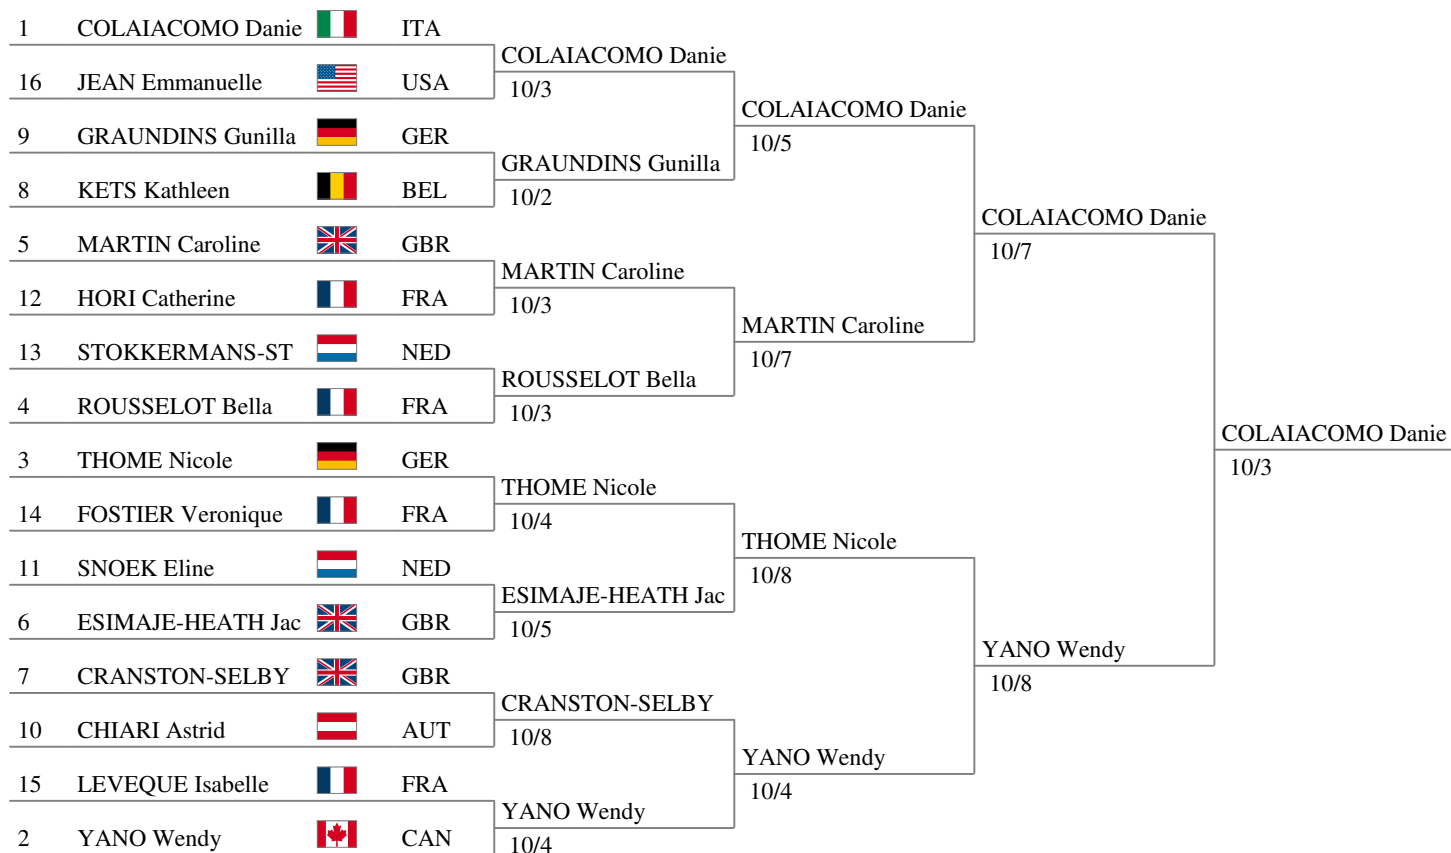

Poule No 3 15:15 Piste 5

							V/M	ind.	TD	rg			
ROUSSELOT Bella	FRA		■	V	3	V	V	V		0.800	8	23	1
BERNARDO DA SILV	FRA		2	■	1	1	2	4		0.000	-15	10	6
KETS Kathleen	BEL		V	V	■	3	V	3		0.600	4	21	3
SNOEK Eline	NED		3	V	V	■	1	0		0.400	-5	14	5
CRANSTON-SELBY Be	GBR		4	V	3	V	■	V		0.600	9	22	2
GRAUNDINS Gunilla	GER		1	V	V	V	0	■		0.600	-1	16	4

Circuit Européen 2025

Faches-Thumesnil Sabre Dames V2

Tableau de 16

Tableau de 8

Demi-finales

Finale

Classement général (ordre des rangs - 20 tireuses)

rang	nom prénom	drap.	nation	statut
1	COLAIACOMO Da		ITA	
2	YANO Wendy		CAN	
3	THOME Nicole		GER	
3	MARTIN Caroline		GBR	
5	ROUSSELOT Bella		FRA	
6	ESIMAJE-HEATH		GBR	
7	CRANSTON-SELB		GBR	
8	GRAUNDINS Gunil		GER	
9	KETS Kathleen		BEL	
10	CHIARI Astrid		AUT	
11	SNOEK Eline		NED	
12	HORI Catherine		FRA	
13	STOKKERMANS-S		NED	
14	FOSTIER Veroniqu		FRA	
15	LEVEQUE Isabelle		FRA	
16	JEAN Emmanuelle		USA	
17	GARCIA LOJEK K		FRA	
18	BAXTER Claudia		GBR	
19	BERNARDO DA SI		FRA	
20	GROENHEIDE Est		NED	