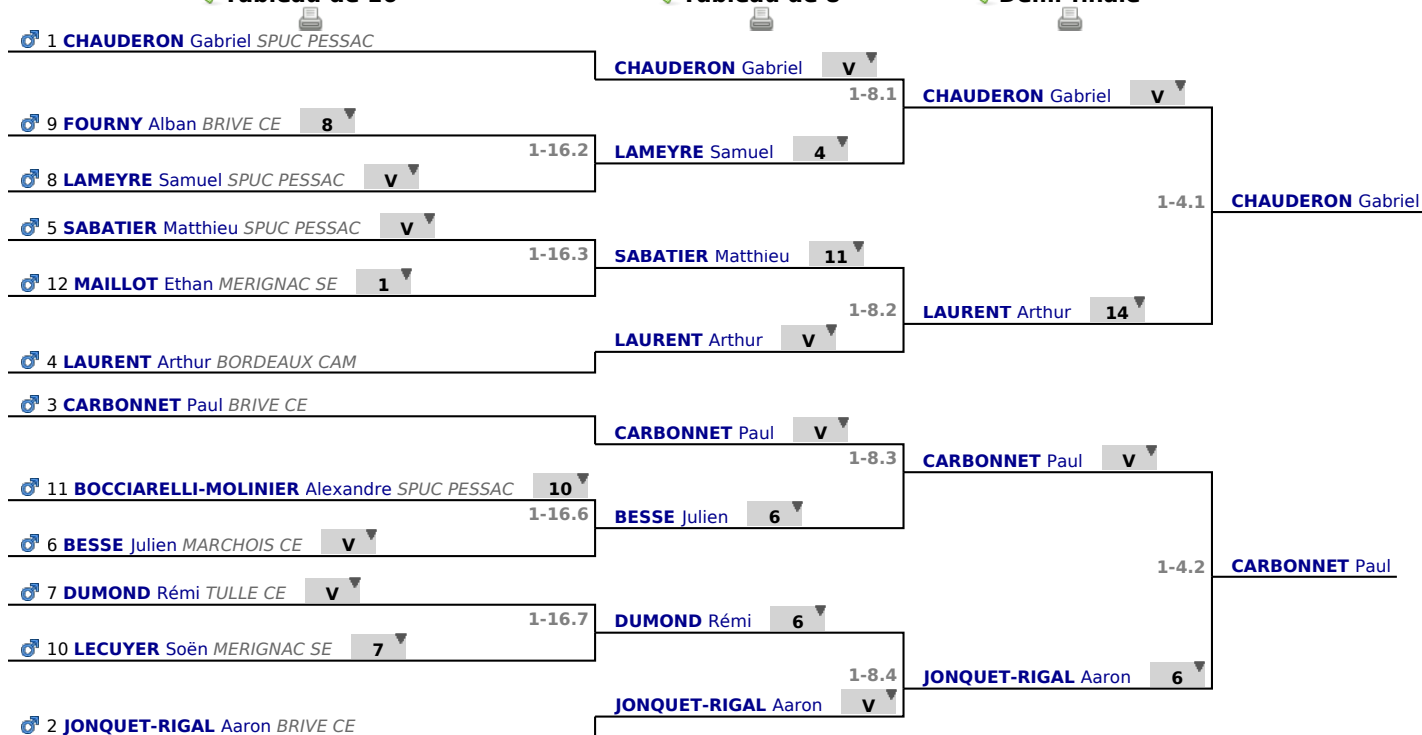

Scission

Tableau A

Classement

exporté	rang d'entrée	nom	prénom	date de naissance	sexe	club	nation	licence
✓	1	RENJARD	Esther	17/03/2010	♀	SPUC PESSAC	FRA	210790
	2	CHAUDERON	Gabriel	04/06/2011	♂	SPUC PESSAC	FRA	194983
	3	JONQUET-RIGAL	Aaron	04/05/2011	♂	BRIVE CE	FRA	212659
	4	CARBONNET	Paul	13/05/2011	♂	BRIVE CE	FRA	150515
	5	LAURENT	Arthur	30/05/2011	♂	BORDEAUX CAM	FRA	191811
	6	SABATIER	Matthieu	16/08/2011	♂	SPUC PESSAC	FRA	242947
	7	BESSE	Julien	26/08/2010	♂	MARCHOIS CE	FRA	205391
	8	DUMOND	Rémi	31/12/2010	♂	TULLE CE	FRA	237886
✓	9	GERMAIN	Emilie	07/04/2011	♀	BORDEAUX CAM	FRA	227951
	10	LAMEYRE	Samuel	28/01/2010	♂	SPUC PESSAC	FRA	174148
✓	11	KAMBOUR	Rania Alaa	30/11/2011	♀	MERIGNAC SE	FRA	275970
	12	FOURNY	Alban	03/08/2012	♂	BRIVE CE	FRA	170174
	13	LECUYER	Soën	11/12/2010	♂	MERIGNAC SE	FRA	228748
	14	BOCCIARELLI-MOLINIER	Alexandre	29/11/2010	♂	SPUC PESSAC	FRA	191212
	15	MAILLOT	Ethan	15/05/2011	♂	MERIGNAC SE	FRA	302310
✓	16	SARRAILH	Molly	11/05/2011	♀	MERIGNAC SE	FRA	258696

Tableau

Tableau de 16

...

Demi-finale

✔ Tableau de 16

✔ Tableau de 8

✔ Demi-finale

Tableau

Finale

...

Vainqueur

✓ Finale

♂ 1 **CHAUDERON** Gabriel *SPUC PESSAC* **v**

1-2.1

CHAUDERON Gabriel

♂ 3 **CARBONNET** Paul *BRIVE CE* **10**