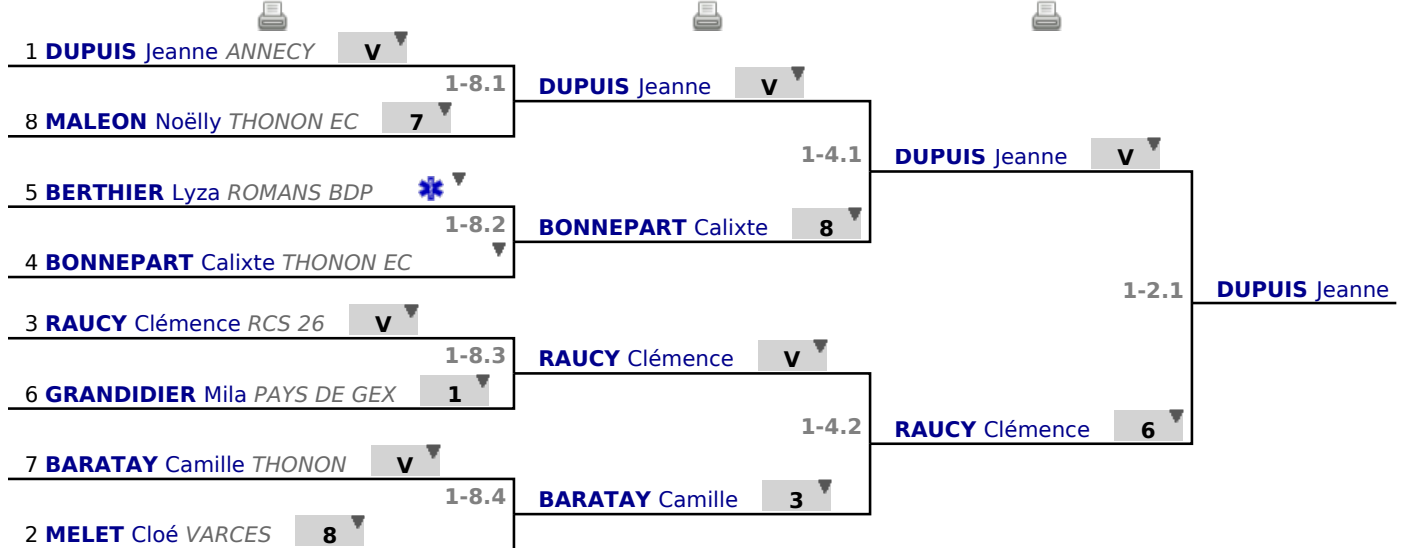

**Poules**  
**Tour n° 1**  
**Classement**

place	nom	prénom	club	poule n°	Vict./Matches (%)	indice	Touches données
1	DUPUIS	Jeanne	ANNECY	1	857	8	25
2	MELET	Cloé	VARCES	1	714	9	24
3	RAUCY	Clémence	RCS 26	1	714	6	25
4	BONNEPART	Calixte	THONON EC	1	571	8	23
5	BERTHIER	Lyza	ROMANS BDP	1	571	0	19
6	GRANDIDIER	Mila	PAYS DE GEX	1	285	-9	14
7	BARATAY	Camille	THONON	1	142	-10	17
8	MALEON	Noëilly	THONON EC	1	142	-12	14

# **Tableau**

**Tableau de 8**

**...**

**Finale**

✔ Tableau de 8

✔ Demi-finale

✔ Finale

# **Tableau**