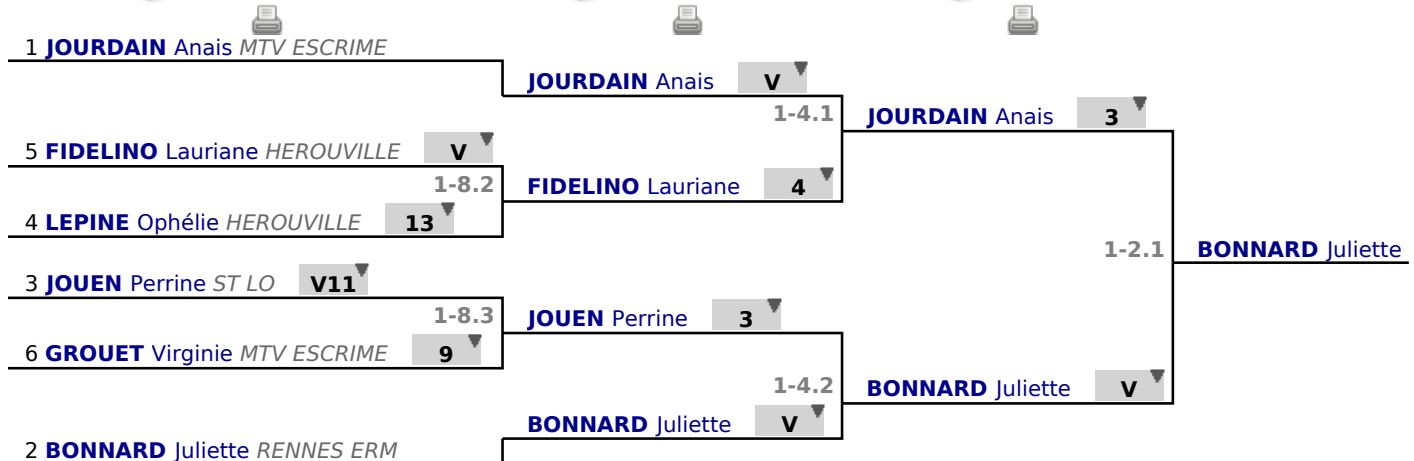

Poules
Tour n° 1
Classement

place	nom	prénom	club	poule n°	Vict./Matches (‰)	indice	Touches données
1	JOURDAIN	Anais	MTV ESCRIME	1	1000	15	25
2	BONNARD	Juliette	RENNES ERM	1	600	8	20
3	JOUEN	Perrine	ST LO	1	600	4	21
4	LEPINE	Ophélie	HEROUVILLE	1	400	-5	14
5	FIDELINO	Lauriane	HEROUVILLE	1	200	-7	13
6	GROUET	Virginie	MTV ESCRIME	1	200	-15	7

Tableau

Tableau de 8

...

Finale

✔ Tableau de 8

✔ Demi-finale

✔ Finale

Tableau

Classement

place	nom	prénom	club
1	BONNARD	Juliette	RENNES ERM
2	JOURDAIN	Anais	MTV ESCRIME
3	JOUEN	Perrine	ST LO
3	FIDELINO	Lauriane	HEROUVILLE
5	LEPINE	Ophélie	HEROUVILLE
6	GROUET	Virginie	MTV ESCRIME