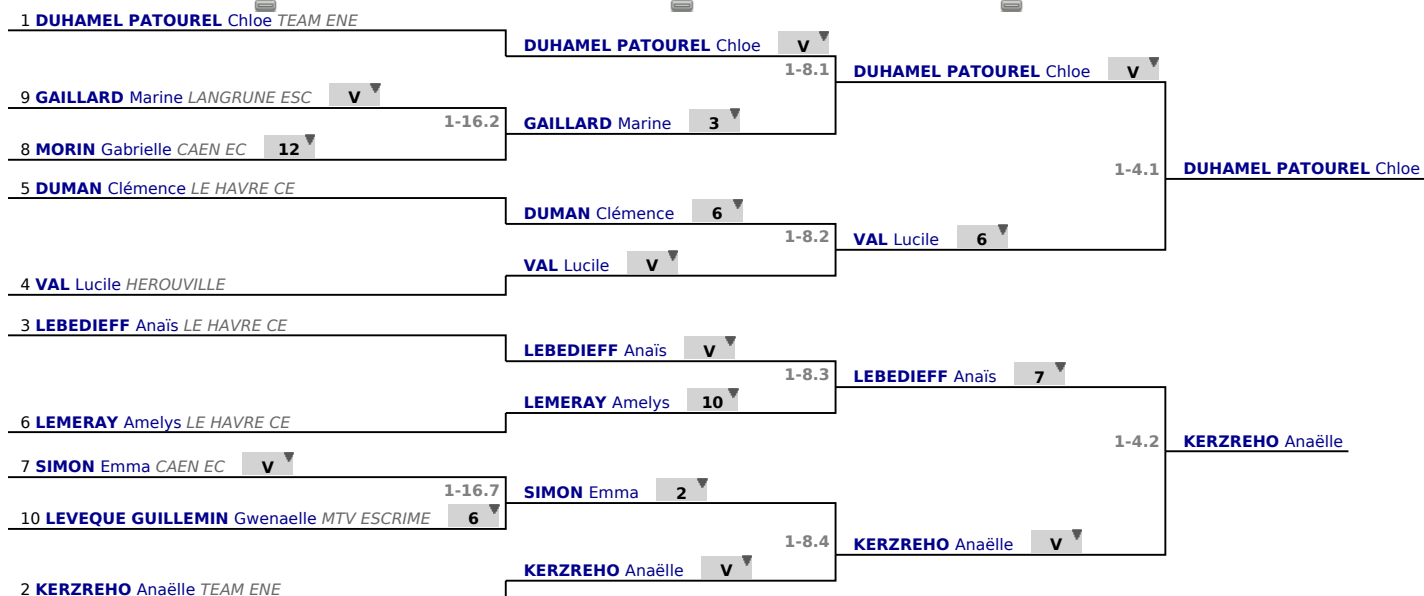

Poules
Tour n° 1
Classement

place	nom	prénom	club	poule n°	Vict./Matches (%)	indice	Touches données
1	DUHAMEL PATOUREL	Chloe	TEAM ENE	2	1000	13	20
2	KERZREHO	Anaëlle	TEAM ENE	1	1000	8	20
3	LEBEDIEFF	Anaïs	LE HAVRE CE	1	750	11	19
4	VAL	Lucile	HEROUVILLE	2	750	3	15
5	DUMAN	Clémence	LE HAVRE CE	2	500	2	16
6	LEMERAY	Amelys	LE HAVRE CE	1	500	-4	13
7	SIMON	Emma	CAEN EC	2	250	-6	11
8	MORIN	Gabrielle	CAEN EC	1	250	-8	11
9	GAILLARD	Marine	LANGRUNE ESC	1	0	-7	13
10	LEVEQUE GUILLEMIN	Gwenaëlle	MTV ESCRIME	2	0	-12	8

Tableau

Tableau de 16

...

Demi-finale

✔ Tableau de 16

✔ Tableau de 8

✔ Demi-finale

Tableau

Finale

...

Vainqueur

✓ Finale

1	DUHAMEL PATOUREL Chloé TEAM ENE	12	
		1-2.1	KERZREHO Anaëlle
2	KERZREHO Anaëlle TEAM ENE	v	

Tableau

Classement

place	nom	prénom	club
1	KERZREHO	Anaëlle	TEAM ENE
2	DUHAMEL PATOUREL	Chloe	TEAM ENE
3	LEBEDIEFF	Anaïs	LE HAVRE CE
3	VAL	Lucile	HEROUVILLE
5	DUMAN	Clémence	LE HAVRE CE
6	LEMERAY	Amelys	LE HAVRE CE
7	SIMON	Emma	CAEN EC
8	GAILLARD	Marine	LANGRUNE ESC
9	MORIN	Gabrielle	CAEN EC
10	LEVEQUE GUILLEMIN	Gwenaëlle	MTV ESCRIME