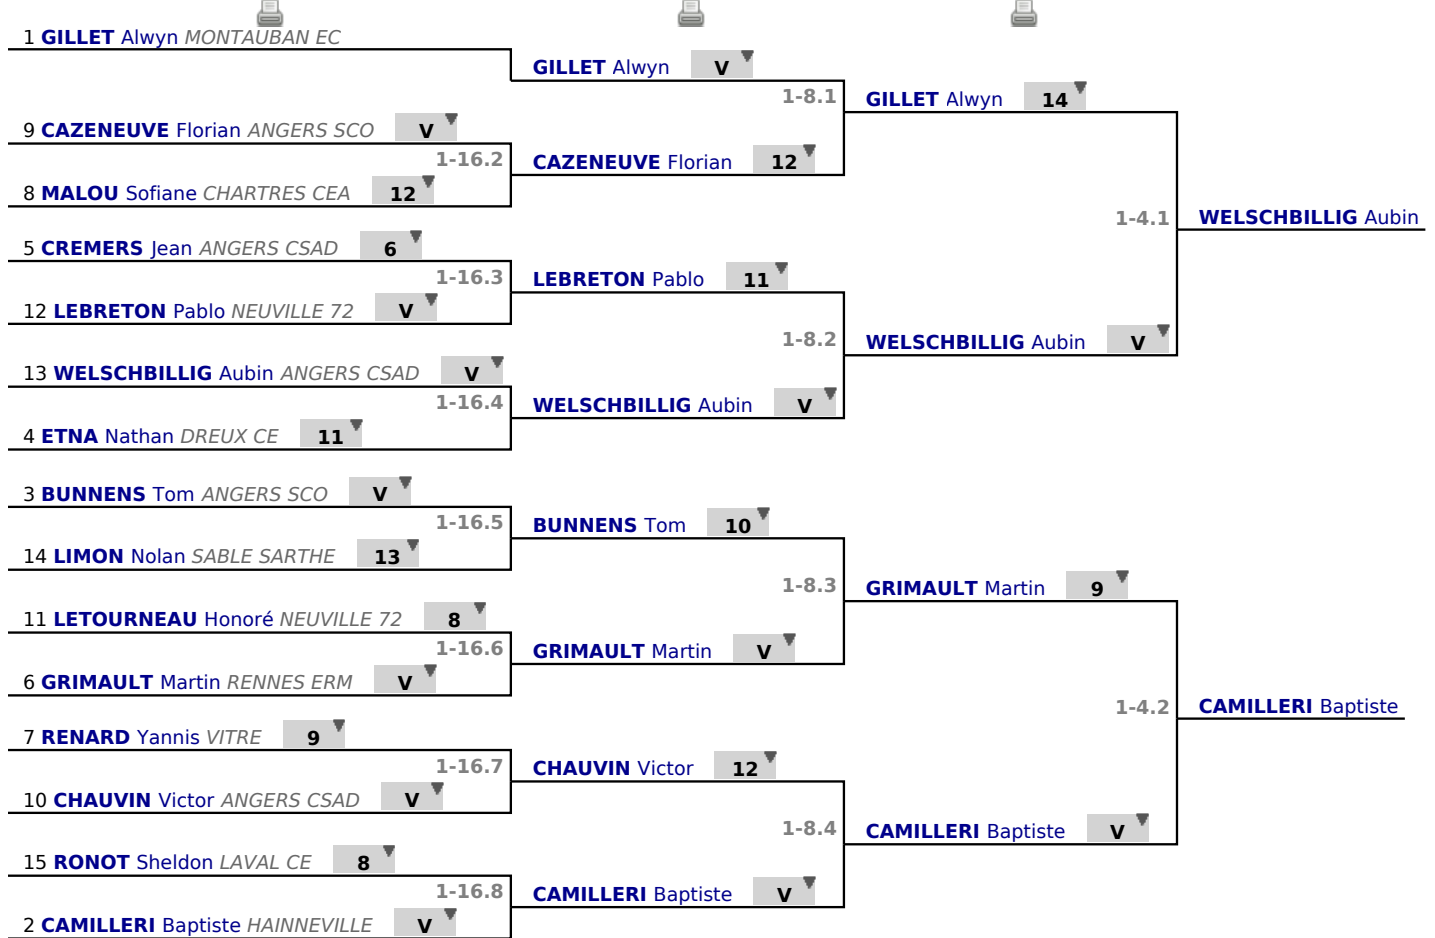

Tableau

Tableau de 16

...

Demi-finale

✓ Tableau de 16

✓ Tableau de 8

✓ Demi-finale

Tableau

Finale

...

Vainqueur

✓ Finale

13 **WELSCHBILLIG** Aubin ANGERS CSAD 5

1-2.1

CAMILLERI Baptiste

2 **CAMILLERI** Baptiste HAINNEVILLE V