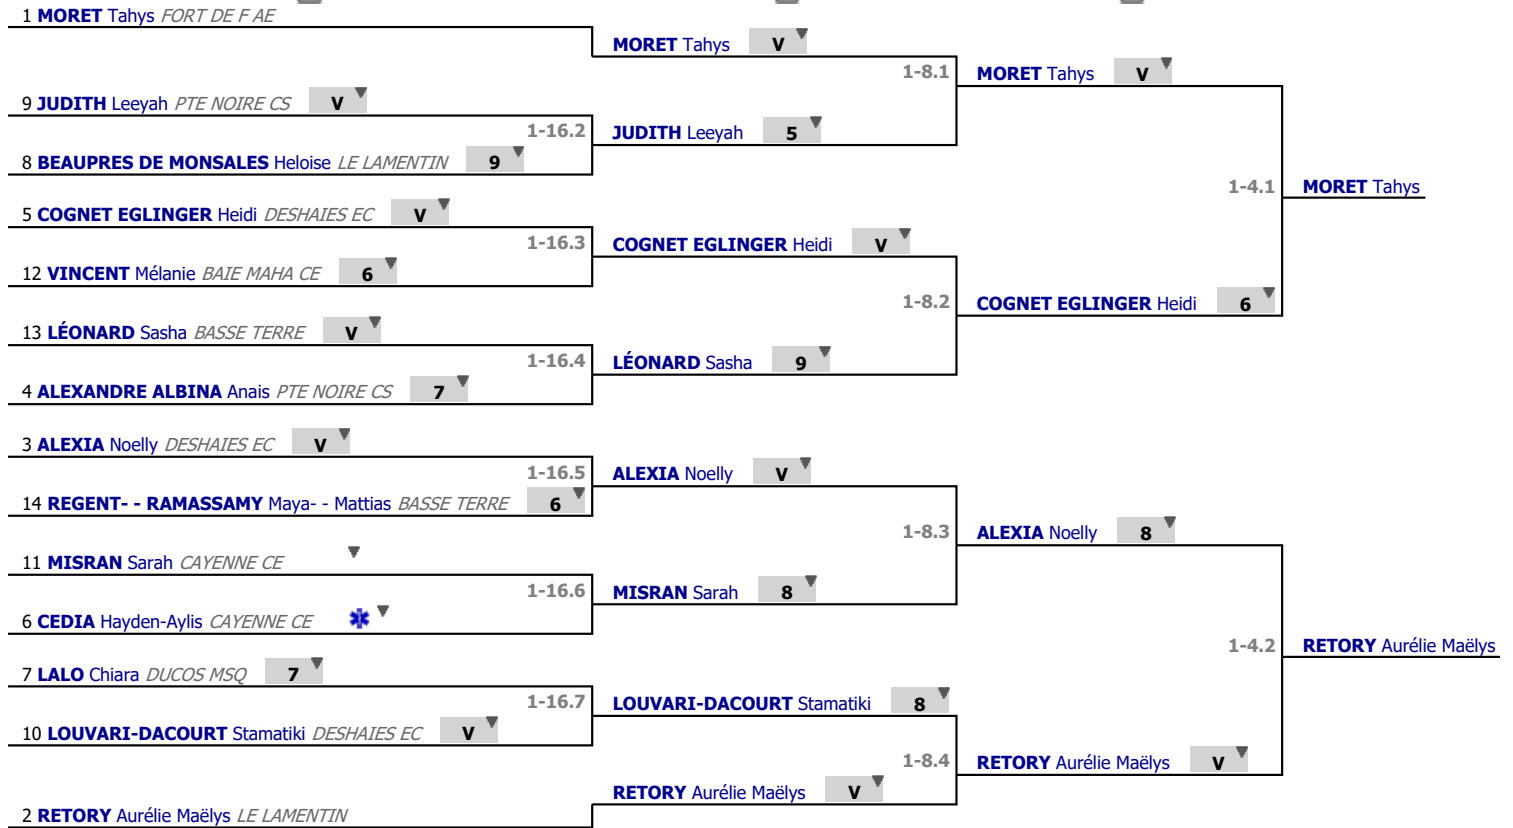

Poules
Tour n° 1
Classement

place	nom	prénom	club	poule n°	Vict./Matches (‰)	indice	Touches données
1	MORET	Tahys	FORT DE F AE	2	1000	6	20
2	RETORY	Aurélie Maëlys	LE LAMENTIN	2	750	7	17
3	ALEXIA	Noelly	DESHAIES EC	1	750	5	19
4	ALEXANDRE ALBINA	Anais	PTE NOIRE CS	1	750	3	18
5	COGNET EGLINGER	Heidi	DESHAIES EC	3	666	2	14
6	CEDIA	Hayden-Aylis	CAYENNE CE	3	666	2	13
7	LALO	Chiara	DUCOS MSQ	3	666	1	13
8	BEAUPRES DE MONSALES	Heloise	LE LAMENTIN	1	500	0	15
9	JUDITH	Leeyah	PTE NOIRE CS	2	500	-3	13
10	LOUVARI-DACOURT	Stamatiki	DESHAIES EC	2	250	-3	14
11	MISRAN	Sarah	CAYENNE CE	1	250	-4	14
12	VINCENT	Mélanie	BAIE MAHA CE	1	250	-4	13
13	LÉONARD	Sasha	BASSE TERRE	3	0	-5	10
14	REGENT- - RAMASSAMY	Maya- - Mattias	BASSE TERRE	2	0	-7	13

Tableau

Tableau de 16

...

Demi-finale

✔ **Tableau de 16**

✔ **Tableau de 8**

✔ **Demi-finale**

Tableau

Finale

...

Vainqueur

✓ Finale

1 MORET Tahys FORT DE F AE V

1-2.1 MORET Tahys

2 RETORY Aurélie Maëlys LE LAMENTIN 7

Tableau