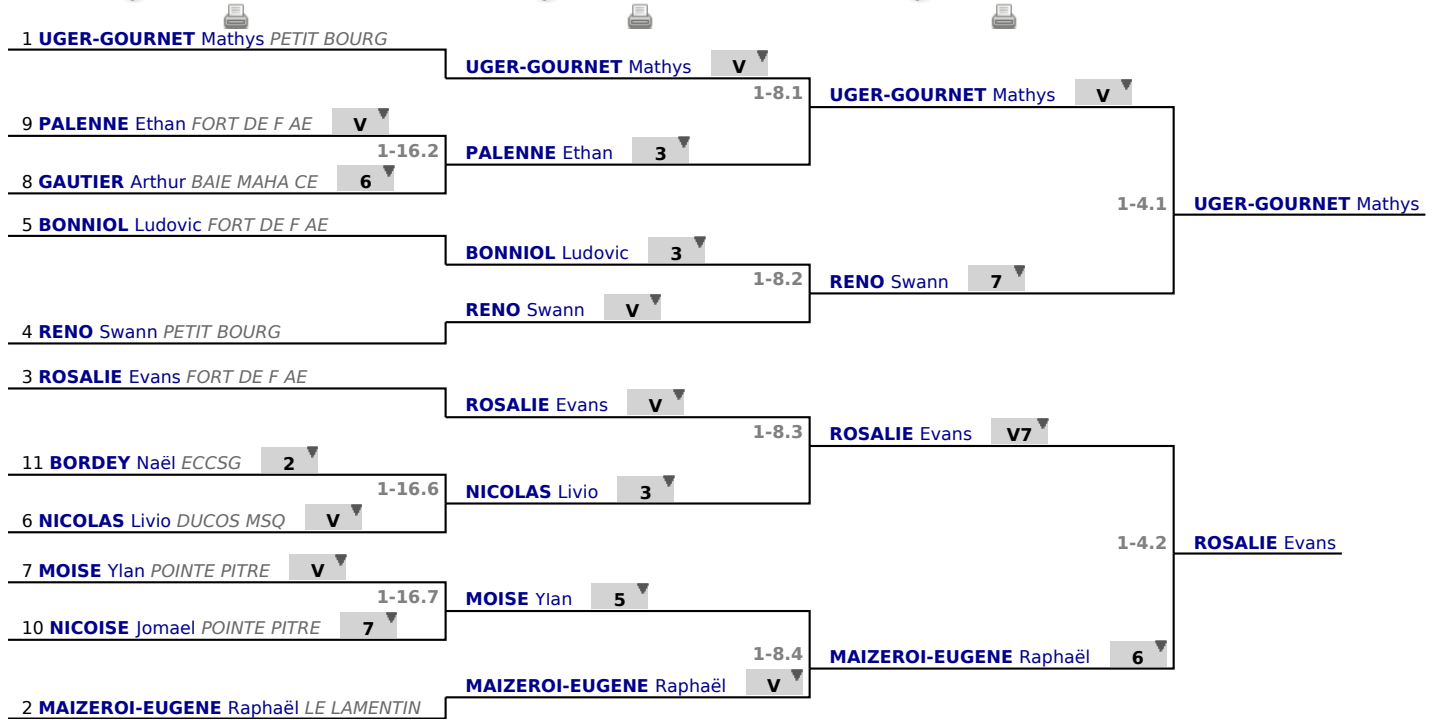

**Poules**  
**Tour n° 1**  
**Classement**

place	nom	prénom	club	poule n°	Vict./Matches (‰)	indice	Touches données
1	UGER-GOURNET	Mathys	PETIT BOURG	1	1000	18	20
2	MAIZEROI-EUGENE	Raphaël	LE LAMENTIN	2	800	11	22
3	ROSALIE	Evans	FORT DE F AE	2	800	11	21
4	RENO	Swann	PETIT BOURG	2	800	6	18
5	BONNIOL	Ludovic	FORT DE F AE	1	750	3	15
6	NICOLAS	Livio	DUCOS MSQ	1	500	-4	10
7	MOISE	Ylan	POINTE PITRE	1	250	-5	13
8	GAUTIER	Arthur	BAIE MAHA CE	2	200	-5	9
9	PALENNE	Ethan	FORT DE F AE	2	200	-10	11
10	NICOISE	Jomael	POINTE PITRE	2	200	-13	9
11	BORDEY	Naël	ECCSG	1	0	-12	8

# **Tableau**

**Tableau de 16**

**...**

**Demi-finale**

✓ Tableau de 16

✓ Tableau de 8

✓ Demi-finale

**Tableau**  
**Finale**  
**...**  
**Vainqueur**

✓ Finale

1 **UGER-GOURNET** Mathys *PETIT BOURG* **v**

1-2.1

**UGER-GOURNET** Mathys

3 **ROSALIE** Evans *FORT DE F AE* **3**

# **Tableau**