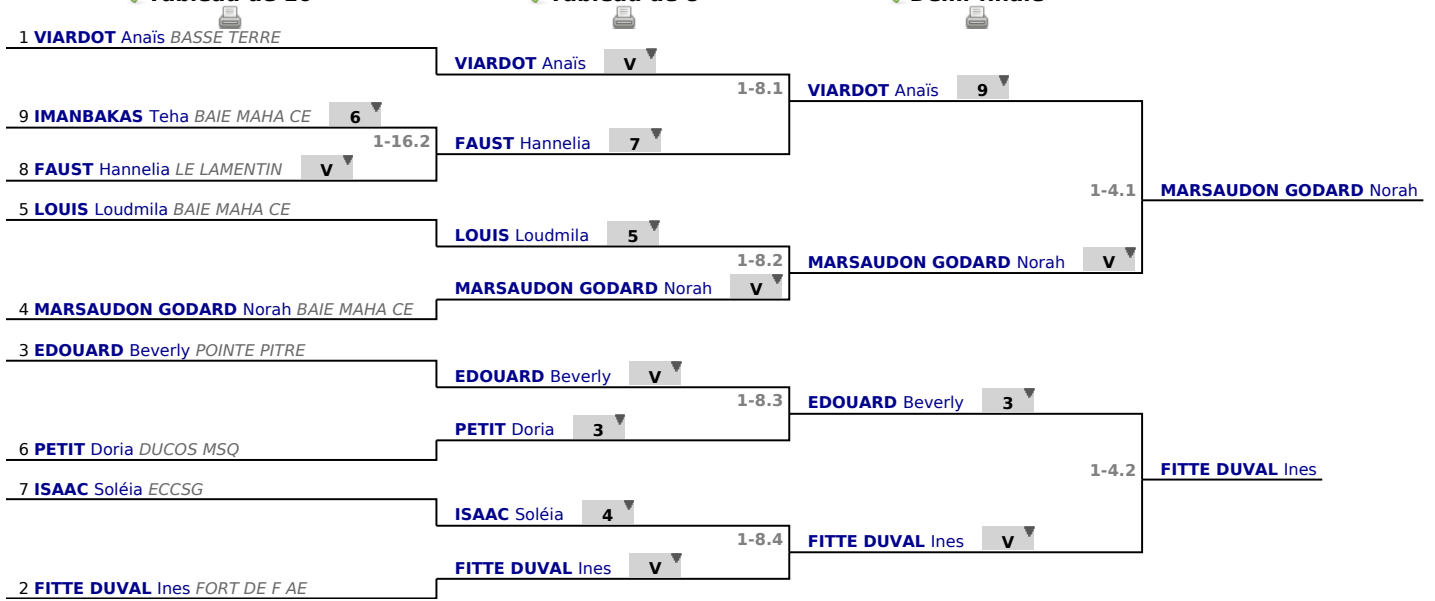

Poules
Tour n° 1
Classement

place	nom	prénom	club	poule n°	Vict./Matches (%)	indice	Touches données
1	VIARDOT	Anaïs	BASSE TERRE	2	1000	4	15
2	FITTE DUVAL	Ines	FORT DE F AE	1	750	6	18
3	EDOUARD	Beverly	POINTE PITRE	1	750	5	17
4	MARSAUDON GODARD	Norah	BAIE MAHA CE	2	666	6	14
5	LOUIS	Loudmila	BAIE MAHA CE	1	500	6	18
6	PETIT	Doria	DUCOS MSQ	1	500	-3	14
7	ISAAC	Solélia	ECCSG	2	333	-1	10
8	FAUST	Hannelia	LE LAMENTIN	2	0	-9	6
9	IMANBAKAS	Teha	BAIE MAHA CE	1	0	-14	6

Tableau

Tableau de 16

...

Demi-finale

✓ **Tableau de 16**

✓ **Tableau de 8**

✓ **Demi-finale**

Tableau
Finale
...
Vainqueur

INTER
REGIONAUX
M15

Fleuret - Dames - M15

Tableau - Place n°1

Ligue
Régionale

29/03/2025

✓ Finale

4 **MARSAUDON GODARD** Norah BAIE MAHA CE **1**

1-2.1

FITTE DUVAL Ines

2 **FITTE DUVAL** Ines FORT DE F AE **v**

Tableau

Classement

place	nom	prénom	club
1	FITTE DUVAL	Ines	FORT DE F AE
2	MARSAUDON GODARD	Norah	BAIE MAHA CE
3	VIARDOT	Anaïs	BASSE TERRE
3	EDOUARD	Beverly	POINTE PITRE
5	LOUIS	Loudmila	BAIE MAHA CE
6	PETIT	Doria	DUCOS MSQ
7	ISAAC	Soléia	ECCSG
8	FAUST	Hannelia	LE LAMENTIN
9	IMANBAKAS	Teha	BAIE MAHA CE