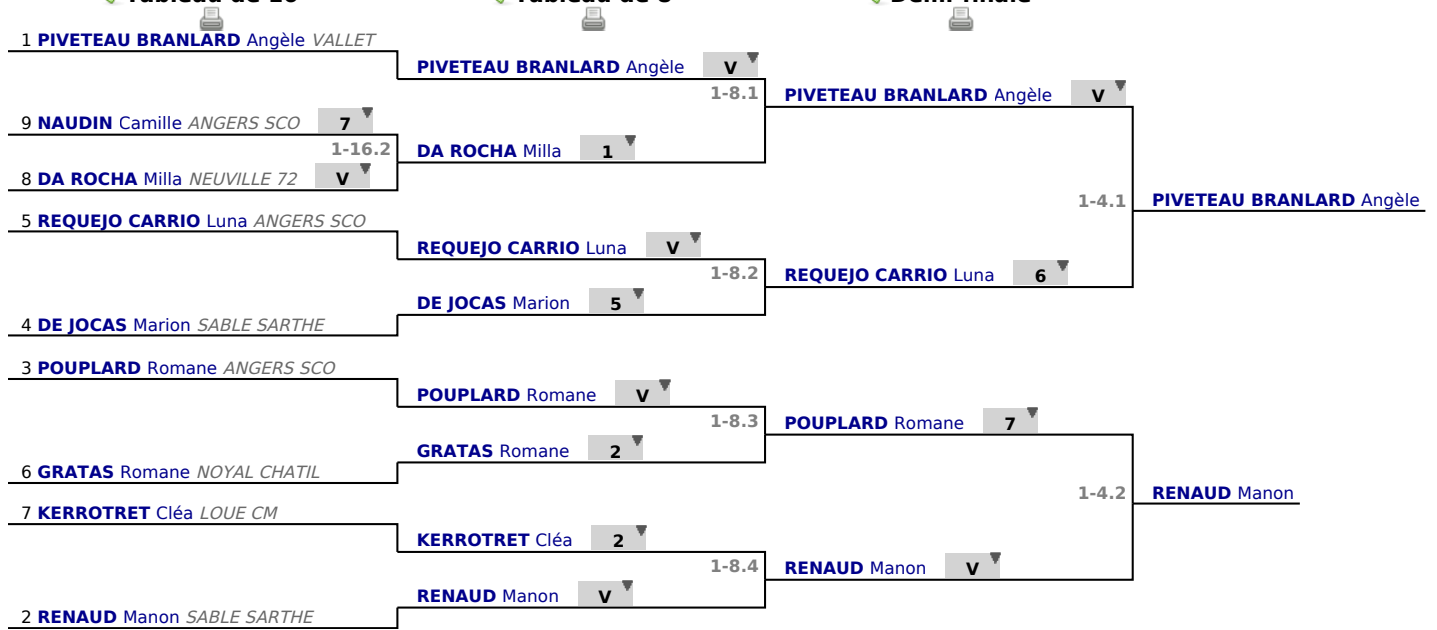

Poules

Tour n° 1

Classement

sexe	place	nom	prénom	club	poule n°	Vict./Matches (‰)	indice	Touches données
♀	1	PIVETEAU BRANLARD	Angèle	VALLET	1	875	28	39
♀	2	RENAUD	Manon	SABLE SARTHE	1	875	24	36
♀	3	POUPLARD	Romane	ANGERS SCO	1	625	11	32
♀	4	DE JOCAS	Marion	SABLE SARTHE	1	625	8	29
♀	5	REQUEJO CARRIO	Luna	ANGERS SCO	1	625	4	30
♀	6	GRATAS	Romane	NOYAL CHATIL	1	250	-15	16
♀	7	KERROTRET	Cléa	LOUE CM	1	250	-16	18
♀	8	DA ROCHA	Milla	NEUVILLE 72	1	250	-16	17
♀	9	NAUDIN	Camille	ANGERS SCO	1	125	-28	8

Tableau

Tableau de 16

...

Demi-finale

✔ Tableau de 16

✔ Tableau de 8

✔ Demi-finale

Tableau

Finale

...

Vainqueur

✓ Finale

1 **PIVETEAU BRANLARD** Angèle VALLET **v**

1-2.1

PIVETEAU BRANLARD Angèle

2 **RENAUD** Manon SABLE SARTHE **9**

Tableau

Classement

place	nom	prénom	club
1	PIVETEAU BRANLARD	Angèle	VALLET
2	RENAUD	Manon	SABLE SARTHE
3	POUPLARD	Romane	ANGERS SCO
3	REQUEJO CARRIO	Luna	ANGERS SCO
5	DE JOCAS	Marion	SABLE SARTHE
6	GRATAS	Romane	NOYAL CHATIL
7	KERROTRET	Cléa	LOUE CM
8	DA ROCHA	Milla	NEUVILLE 72
9	NAUDIN	Camille	ANGERS SCO