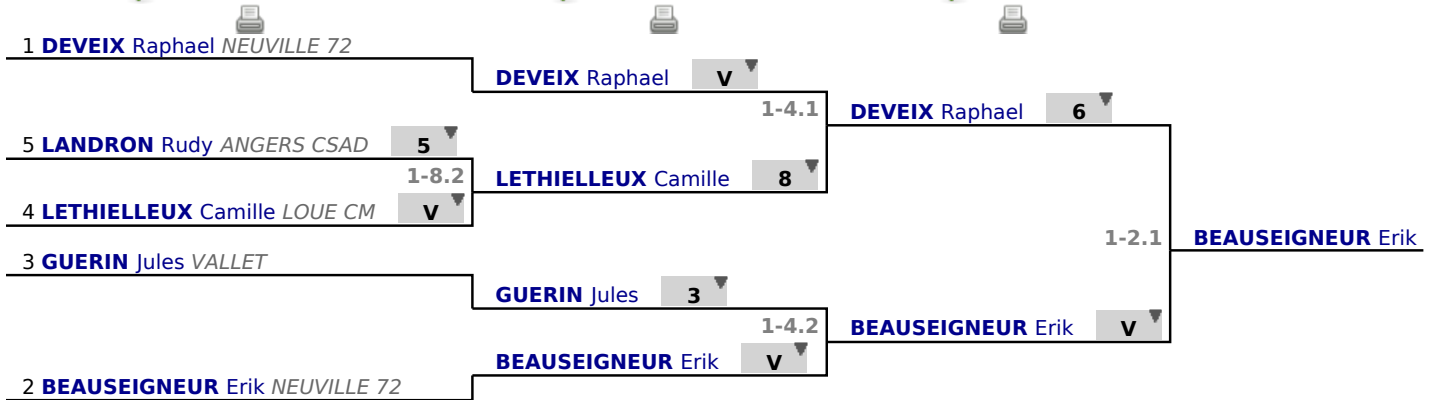

**Scission**  
**DAMES M15**  
**Classement**

exporté	rang d'entrée	nom	prénom	date de naissance	sexe	club	nation	licence
	1	DEVEIX	Raphael	02/03/2010	♂	NEUVILLE 72	FRA	317933
	2	BEAUSEIGNEUR	Erik	31/12/2010	♂	NEUVILLE 72	FRA	196406
	3	GUERIN	Jules	10/09/2011	♂	VALLET	FRA	192794
	4	LETHIELLEUX	Camille	02/10/2011	♂	LOUE CM	FRA	261687
✓	5	MILOT	Clothilde	10/07/2010	♀	LOUE CM	FRA	325104
	6	LANDRON	Rudy	04/12/2012	♂	ANGERS CSAD	FRA	250195

# **Tableau**

**Tableau de 8**

**...**

**Finale**

✓ Tableau de 8

✓ Demi-finale

✓ Finale

# **Tableau**