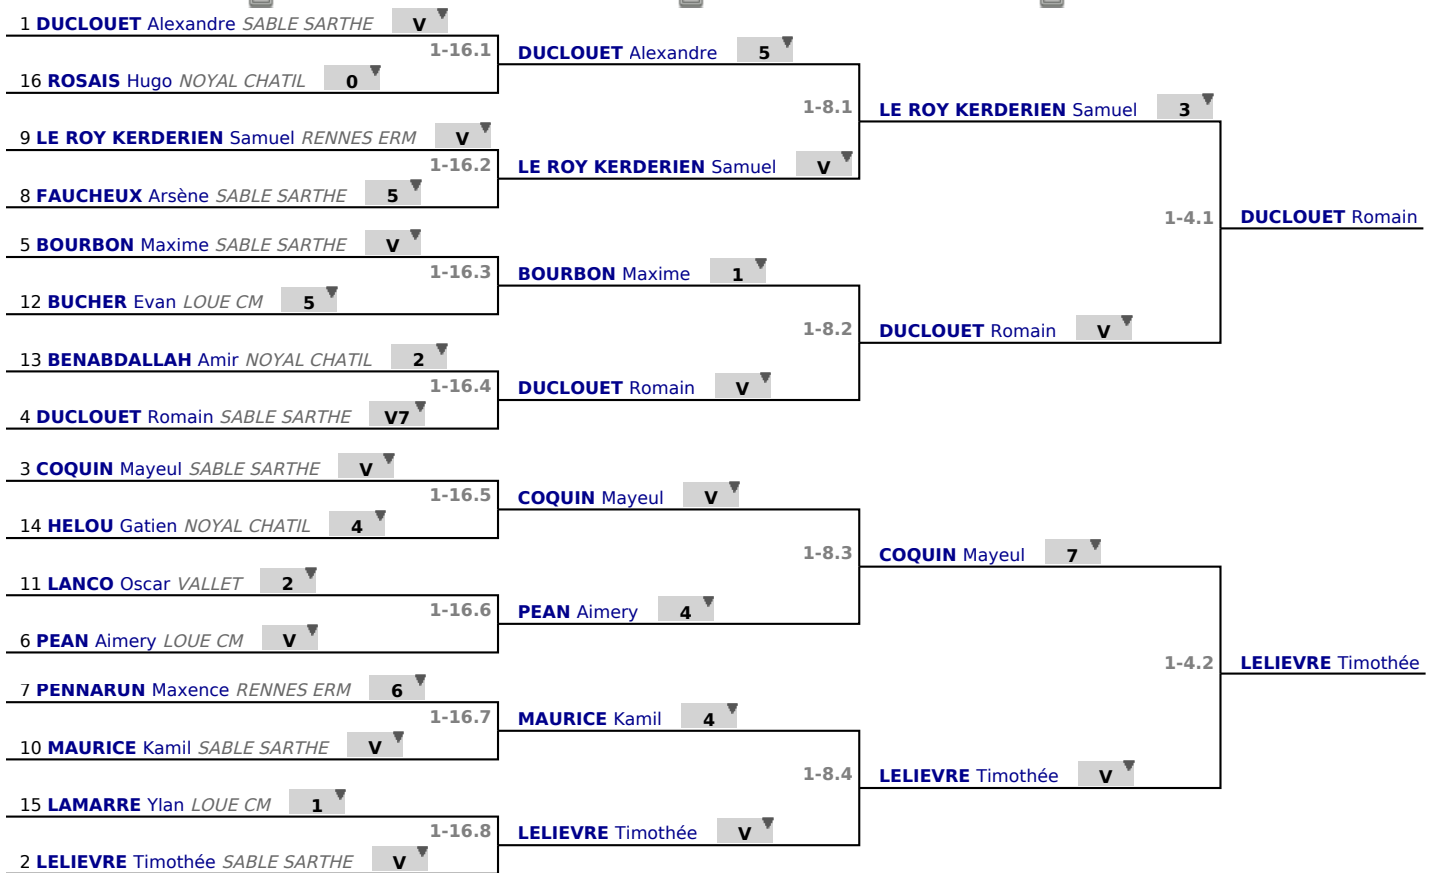

## **Classement**

sexe	place	nom	prénom	club	poule n°	Vict./Matches (‰)	indice	Touches données
♂	1	DUCLOUET	Alexandre	SABLE SARTHE	1	1000	15	16
♂	2	LELIEVRE	Timothée	SABLE SARTHE	3	1000	12	19
♂	3	COQUIN	Mayeul	SABLE SARTHE	2	1000	10	14
♂	4	DUCLOUET	Romain	SABLE SARTHE	2	750	7	15
♂	5	BOURBON	Maxime	SABLE SARTHE	1	750	3	12
♂	6	PEAN	Aimery	LOUE CM	3	600	6	14
♂	7	PENNARUN	Maxence	RENNES ERM	3	600	-1	14
♂	8	FAUCHEUX	Arsène	SABLE SARTHE	2	500	1	12
♂	9	LE ROY KERDERIEN	Samuel	RENNES ERM	1	500	0	11
♂	10	MAURICE	Kamil	SABLE SARTHE	3	400	0	12
♂	11	LANCO	Oscar	VALLET	3	400	-4	12
♂	12	BUCHER	Evan	LOUE CM	1	250	-4	9
♂	13	BENABDALLAH	Amir	NOYAL CHATIL	2	250	-4	6
♂	14	HELOU	Gatien	NOYAL CHATIL	3	0	-13	7
♂	15	LAMARRE	Ylan	LOUE CM	2	0	-14	2
♂	15	ROSAIS	Hugo	NOYAL CHATIL	1	0	-14	2

# Tableau

Tableau de 16

...

**Demi-finale**

✔ Tableau de 16

✔ Tableau de 8

✔ Demi-finale

# Tableau

**Finale**

**...**

**Vainqueur**

✓ **Finale**

4	<b>DUCLOUET</b> Romain	SABLE SARTHE	<b>V</b>	
			<b>1-2.1</b>	<b>DUCLOUET</b> Romain
2	<b>LELIEVRE</b> Timothée	SABLE SARTHE	<b>3</b>	