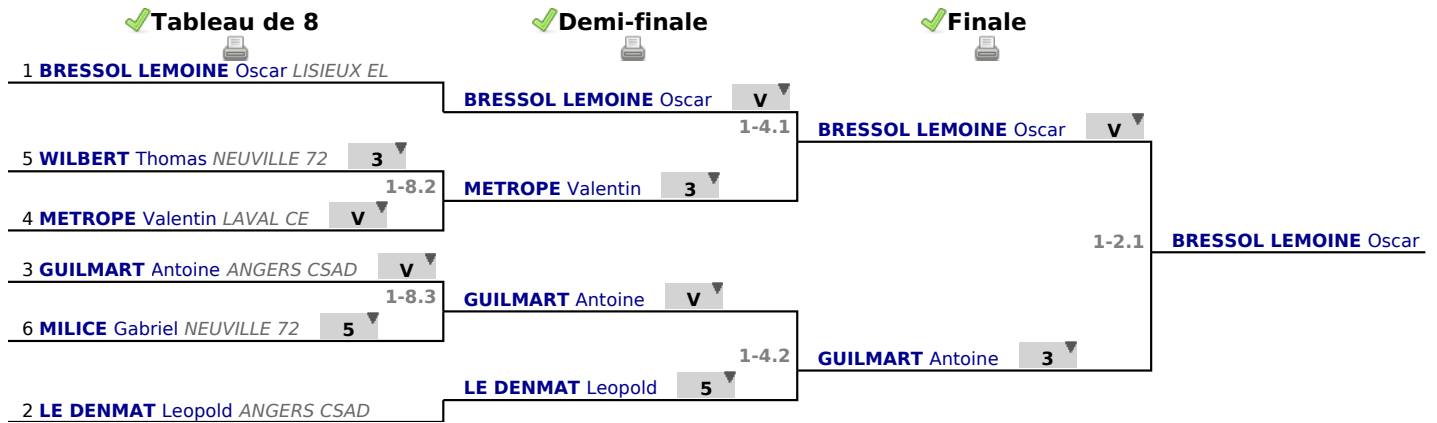

Scission

DAMES M11

exporté	rang d'entrée	nom	prénom	date de naissance	sexe	club	nation	licence
	1	BRESSOL LEMOINE	Oscar	21/09/2015		LISIEUX EL	FRA	287962
	2	LE DENMAT	Leopold	17/04/2015		ANGERS CSAD	FRA	315075
	3	GUILMART	Antoine	22/03/2014		ANGERS CSAD	FRA	248832
✓	4	CHRISTMANN	Eléonore	12/04/2015		LAVAL CE	FRA	304173
✓	5	GASTE	Clara	06/03/2014		ANGERS SCO	FRA	262576
	6	METROPE	Valentin	16/09/2014		LAVAL CE	FRA	266312
	7	WILBERT	Thomas	22/02/2015		NEUVILLE 72	FRA	321526
	8	MILICE	Gabriel	17/04/2014		NEUVILLE 72	FRA	327660

Scission

DAMES M11

Classement

exporté	rang d'entrée	nom	prénom	date de naissance	sexe	club	nation	licence
	1	BRESSOL LEMOINE	Oscar	21/09/2015		LISIEUX EL	FRA	287962
	2	LE DENMAT	Leopold	17/04/2015		ANGERS CSAD	FRA	315075
	3	GUILMART	Antoine	22/03/2014		ANGERS CSAD	FRA	248832
✓	4	CHRISTMANN	Eléonore	12/04/2015		LAVAL CE	FRA	304173
✓	5	GASTE	Clara	06/03/2014		ANGERS SCO	FRA	262576
	6	METROPE	Valentin	16/09/2014		LAVAL CE	FRA	266312
	7	WILBERT	Thomas	22/02/2015		NEUVILLE 72	FRA	321526
	8	MILICE	Gabriel	17/04/2014		NEUVILLE 72	FRA	327660

Tableau

Tableau de 8

...

Finale

Tableau

Classement

place	nom	prénom	club
1	BRESSOL LEMOINE	Oscar	LISIEUX EL
2	GUILMART	Antoine	ANGERS CSAD
3	LE DENMAT	Leopold	ANGERS CSAD
3	METROPE	Valentin	LAVAL CE
5	WILBERT	Thomas	NEUVILLE 72
6	MILICE	Gabriel	NEUVILLE 72