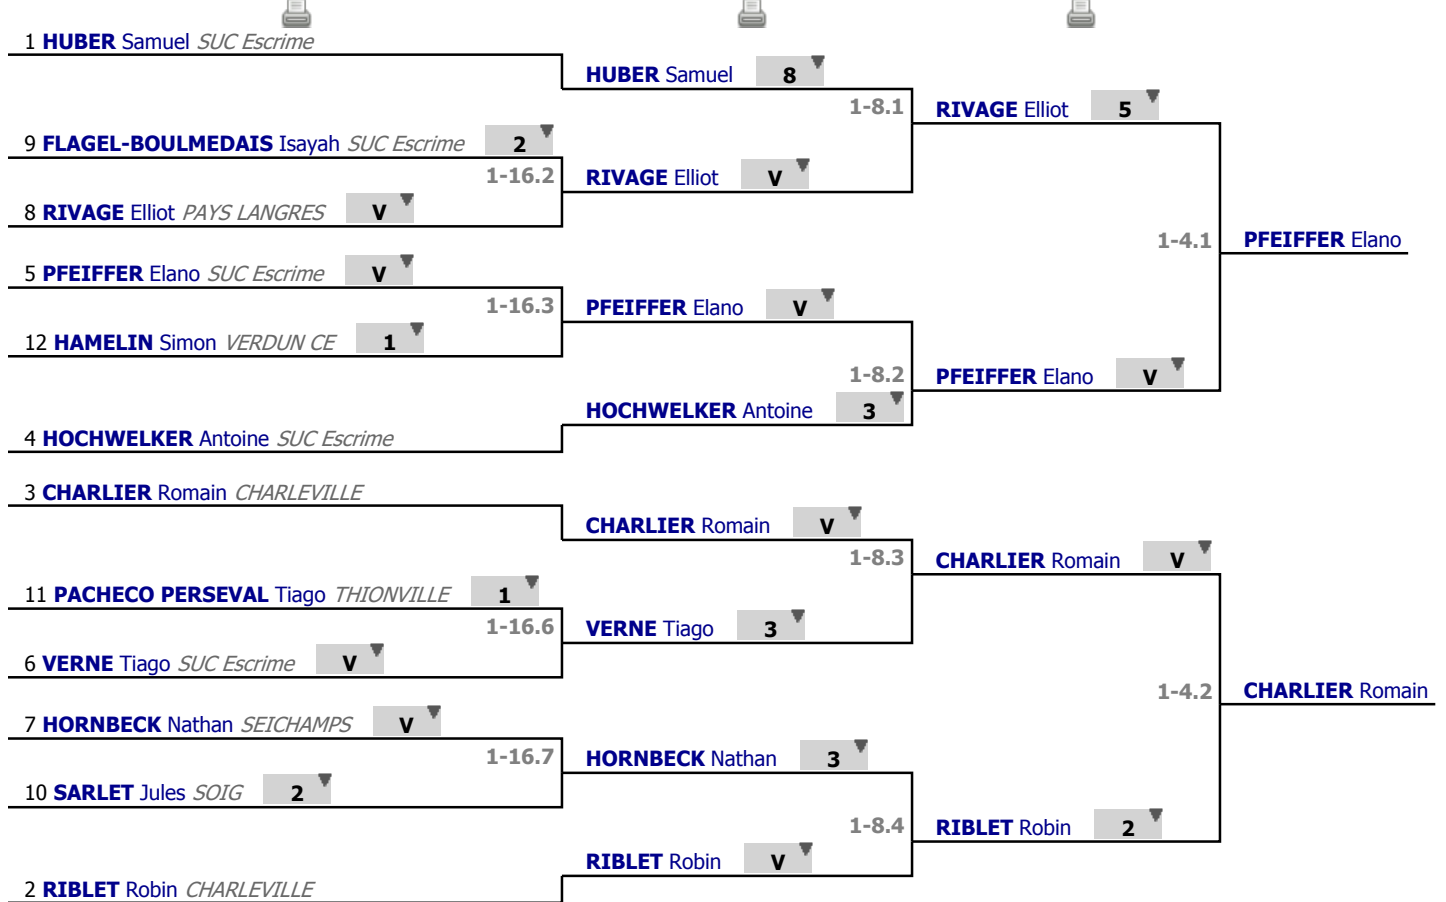

# Tableau

Tableau de 16

...

Demi-finale

✔ Tableau de 16

✔ Tableau de 8

✔ Demi-finale

# Tableau

**Finale**

...

**Vainqueur**

✓ Finale

5 PFEIFFER Elano *SUC Escrime*

5

1-2.1