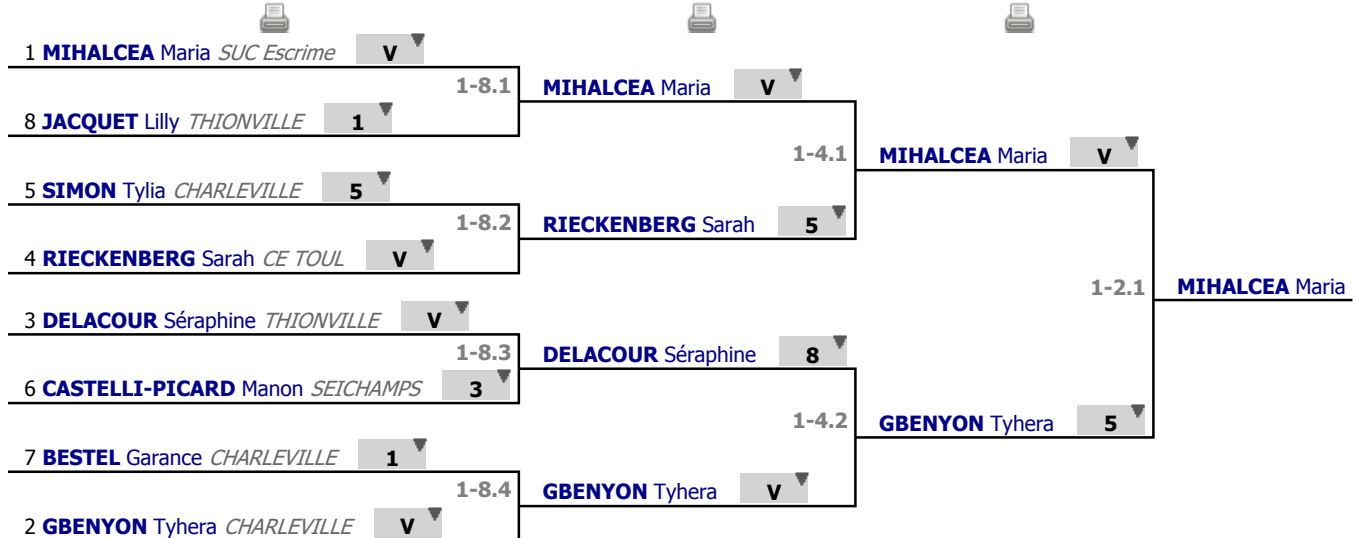

Poules
Tour n° 1
Classement

region	CID	place	nom	prénom	club	poule n°	Vict./Matches (‰)	indice	Touches données
Grandlist		1	MIHALCEA	Maria	SUC Escrime	1	1000	22	35
Grandlist		2	GBENYON	Tyhera	CHARLEVILLE	1	857	19	33
Grandlist		3	DELACOUR	Séraphine	THIONVILLE	1	571	4	26
Grandlist		4	RIECKENBERG	Sarah	CE TOUL	1	428	-2	24
Grandlist		5	SIMON	Tylia	CHARLEVILLE	1	428	-4	22
Grandlist		6	CASTELLI-PICARD	Manon	SEICHAMPS	1	285	-12	16
Grandlist		7	BESTEL	Garance	CHARLEVILLE	1	285	-16	16
Grandlist		8	JACQUET	Lilly	THIONVILLE	1	142	-11	21

Tableau

Tableau de 8

...

Finale

✓ Tableau de 8

✓ Demi-finale

✓ Finale

Tableau

Classement

place	nom	prénom	club
1	MIHALCEA	Maria	SUC Escrime
2	GBENYON	Tyhera	CHARLEVILLE
3	DELACOUR	Séraphine	THIONVILLE
3	RIECKENBERG	Sarah	CE TOUL
5	SIMON	Tylia	CHARLEVILLE
6	CASTELLI-PICARD	Manon	SEICHAMPS
7	BESTEL	Garance	CHARLEVILLE
8	JACQUET	Lilly	THIONVILLE

Classement général

club	place	nom	prénom	CID
SUC Escrime	1	MIHALCEA	Maria	
CHARLEVILLE	2	GBENYON	Tyhera	
CE TOUL	3	RIECKENBERG	Sarah	
THIONVILLE	3	DELACOUR	Séraphine	
CHARLEVILLE	5	SIMON	Tylia	
SEICHAMPS	6	CASTELLI-PICARD	Manon	
CHARLEVILLE	7	BESTEL	Garance	
THIONVILLE	8	JACQUET	Lilly	