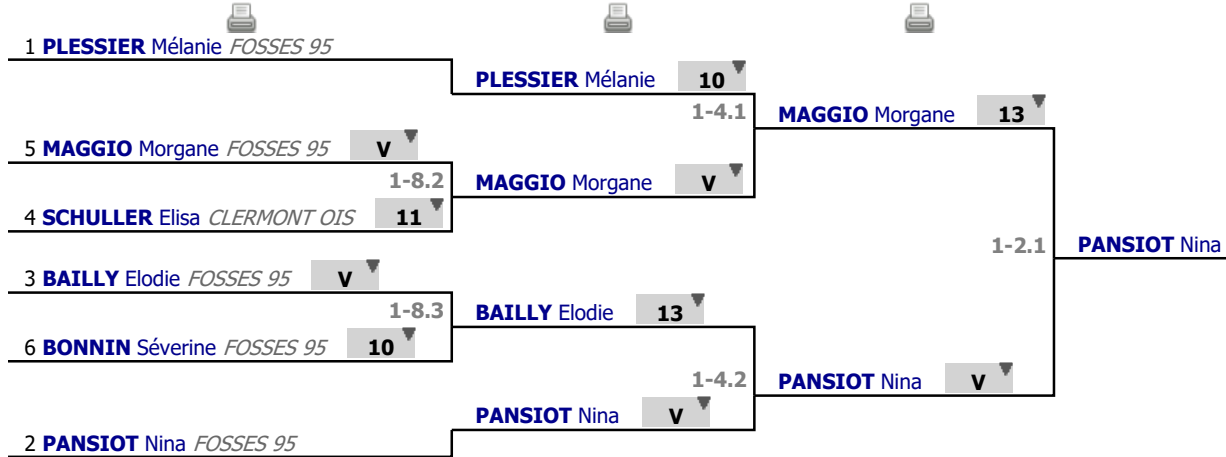

Poules
Tour n° 1
Classement

place	statut	nom	prénom	club	poule n°	Vict./Matches (‰)	indice	Touches données
1	✓	PLESSIER	Mélanie	FOSSES 95	1	1000	11	25
2	✓	PANSIOT	Nina	FOSSES 95	1	600	5	22
3	✓	BAILLY	Elodie	FOSSES 95	1	600	5	21
4	✓	SCHULLER	Elisa	CLERMONT OIS	1	400	-5	18
5	✓	MAGGIO	Morgane	FOSSES 95	1	400	-7	14
6	✓	BONNIN	Séverine	FOSSES 95	1	0	-9	16

Tableau

Tableau de 8

...

Finale

✓ Tableau de 8

✓ Demi-finale

✓ Finale

Tableau

Classement

place	statut	nom	prénom	club
1	✓	PANSIOT	Nina	FOSSES 95
2	✓	MAGGIO	Morgane	FOSSES 95
3	✓	PLESSIER	Mélanie	FOSSES 95
3	✓	BAILLY	Elodie	FOSSES 95
5	✓	SCHULLER	Elisa	CLERMONT OIS
6	✓	BONNIN	Séverine	FOSSES 95