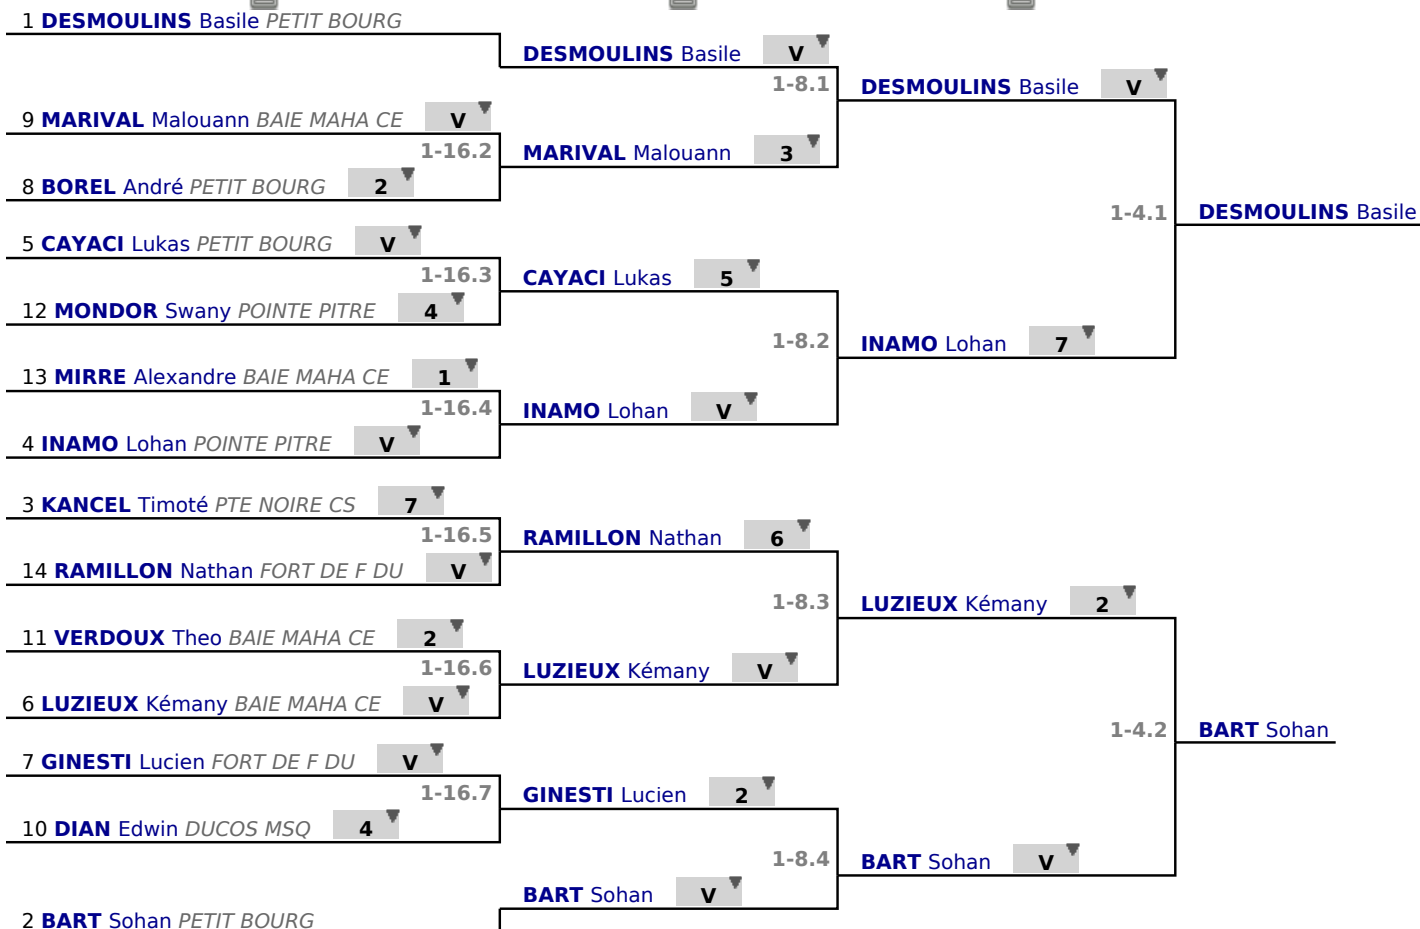

# Tour n° 1

## Classement

place	nom	prénom	club	poule n°	Vict./Matches (‰)	indice	Touches données
1	DESMOULINS	Basile	PETIT BOURG	1	1000	18	24
2	BART	Sohan	PETIT BOURG	2	1000	17	24
3	KANCEL	Timoté	PTE NOIRE CS	2	833	9	22
4	INAMO	Lohan	POINTE PITRE	2	666	7	21
5	CAYACI	Lukas	PETIT BOURG	1	666	5	21
6	LUZIEUX	Kémany	BAIE MAHA CE	1	666	4	20
7	GINESTI	Lucien	FORT DE F DU	1	500	-1	17
8	BOREL	André	PETIT BOURG	2	500	-2	18
9	MARIVAL	Malouann	BAIE MAHA CE	2	333	1	18
10	DIAN	Edwin	DUCOS MSQ	1	333	-7	12
11	VERDOUX	Theo	BAIE MAHA CE	1	166	-8	13
12	MONDOR	Swany	POINTE PITRE	1	166	-11	11
13	MIRRE	Alexandre	BAIE MAHA CE	2	166	-16	7
14	RAMILLON	Nathan	FORT DE F DU	2	0	-16	8

# Tableau

Tableau de 16

...

**Demi-finale**

✓ Tableau de 16

✓ Tableau de 8

✓ Demi-finale

# Tableau

**Finale**

...

**Vainqueur**

✓ Finale

1	<b>DESMOULINS</b> Basile PETIT BOURG	<b>3</b>	
		1-2.1	<b>BART</b> Sohan
2	<b>BART</b> Sohan PETIT BOURG	<b>V</b>	