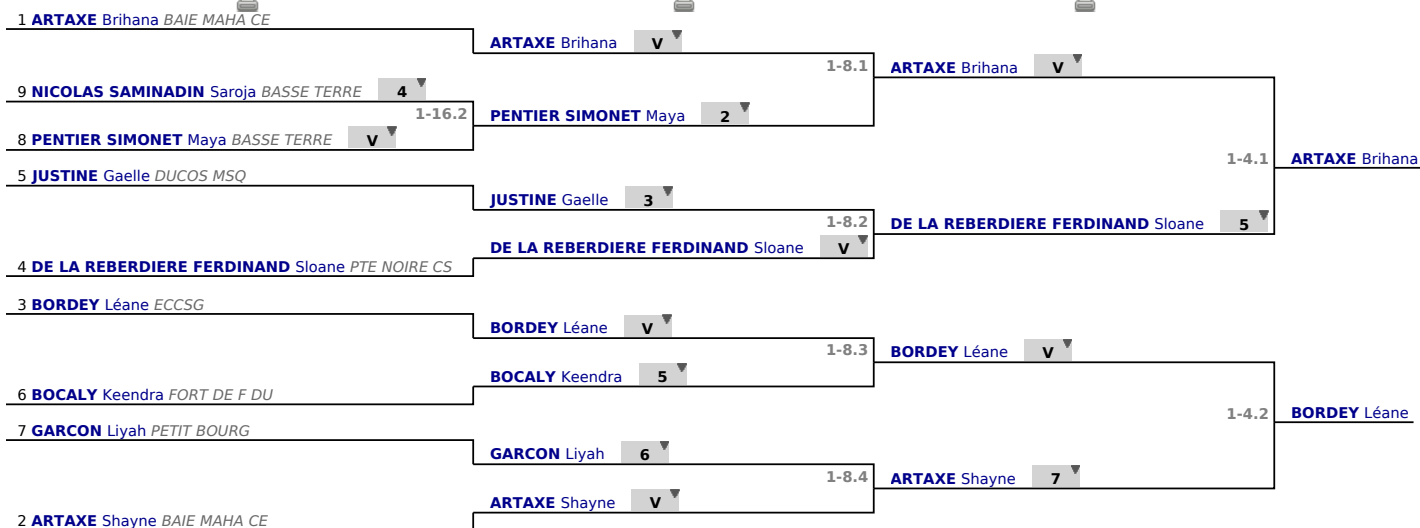

# **Tour n° 1**

## **Classement**

place	nom	prénom	club	poule n°	Vict./Matches (%)	indice	Touches données
1	ARTAXE	Brihana	BAIE MAHA CE	2	1000	11	12
2	ARTAXE	Shayne	BAIE MAHA CE	1	1000	8	16
3	BORDEY	Léane	ECCSG	1	750	7	15
4	DE LA REBERDIERE FERDINAND	Sloane	PTE NOIRE CS	2	666	1	9
5	JUSTINE	Gaëlle	DUCOS MSQ	1	500	4	13
6	BOCALY	Keendra	FORT DE F DU	2	333	-5	5
7	GARCON	Liyah	PETIT BOURG	1	250	-3	9
8	PENTIER SIMONET	Maya	BASSE TERRE	2	0	-7	5
9	NICOLAS SAMINADIN	Saroja	BASSE TERRE	1	0	-16	0

# Tableau

Tableau de 16

...

**Demi-finale**

✔ **Tableau de 16**

✔ **Tableau de 8**

✔ **Demi-finale**

# Tableau

Finale

...

Vainqueur

✓ Finale

1	<b>ARTAXE</b> Brihana BAIE MAHA CE	1	
		1-2.1	<b>BORDEY</b> Léane
3	<b>BORDEY</b> Léane ECCSG	V	